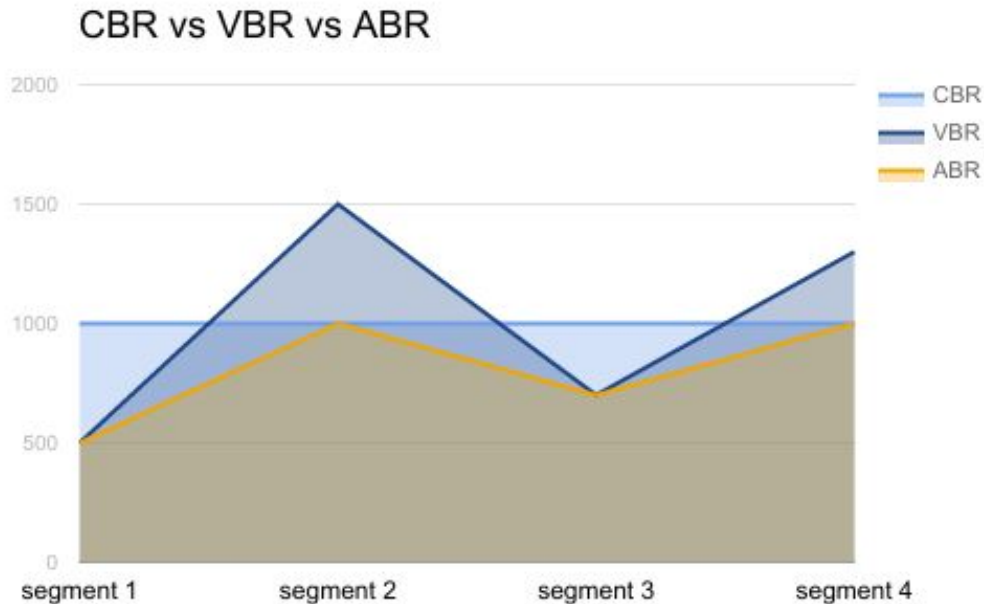

Kvalita videa

- Správné vkládání klíčových snímků
- B-snímky
- Vylepšený deinterlace
- Snížení datových toků:
 - HD - 4 500 -> 2 500 kbit/s
 - SD - 1 300 -> 1 000 kbit/s
- ABR, velikost segmentů:
 - barrandov-lq-20170315-1489597643.ts - 338 588 bytů
 - barrandov-lq-20170315-1489597675.ts - 1 002 604 bytů
- Adaptivní datový tok

Správné vkládání klíčových snímků

B snímky

Vylepšený deinterlace

Porovnávání ADAPTIVE DEINTERLACE vs YADIF

CBR (původní), ABR (aktuální), VBR (nevhodné)

HLS Adaptive streaming

HEVC (H265)

- Klienti s SD -> HD
- Klienti s HD -> FHD
- Datové toky:
 - HD - 1500 kbit/s, 50fps
 - FHD - 3000 kbit/s, 50fps
 - 4K - 5000 kbit/s, 50fps