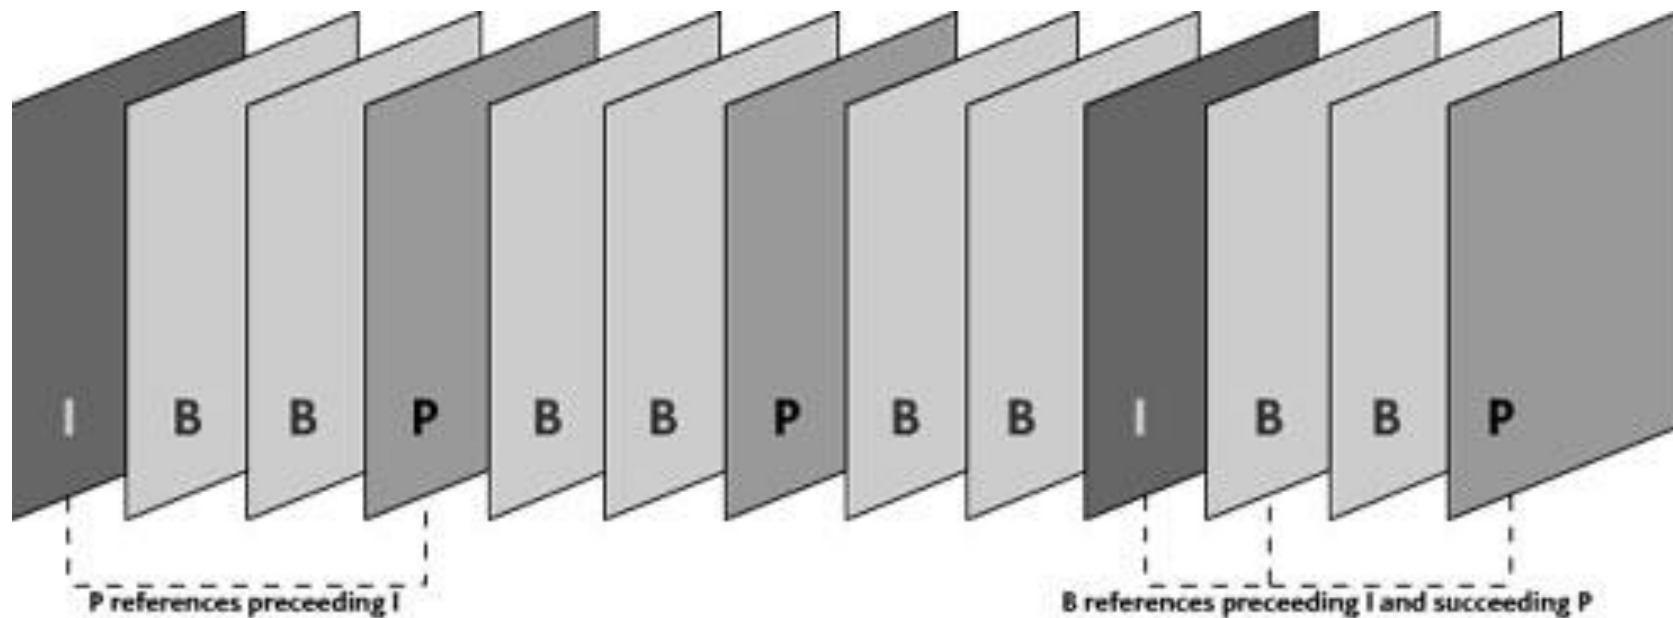

Správné vkládání klíčových snímků