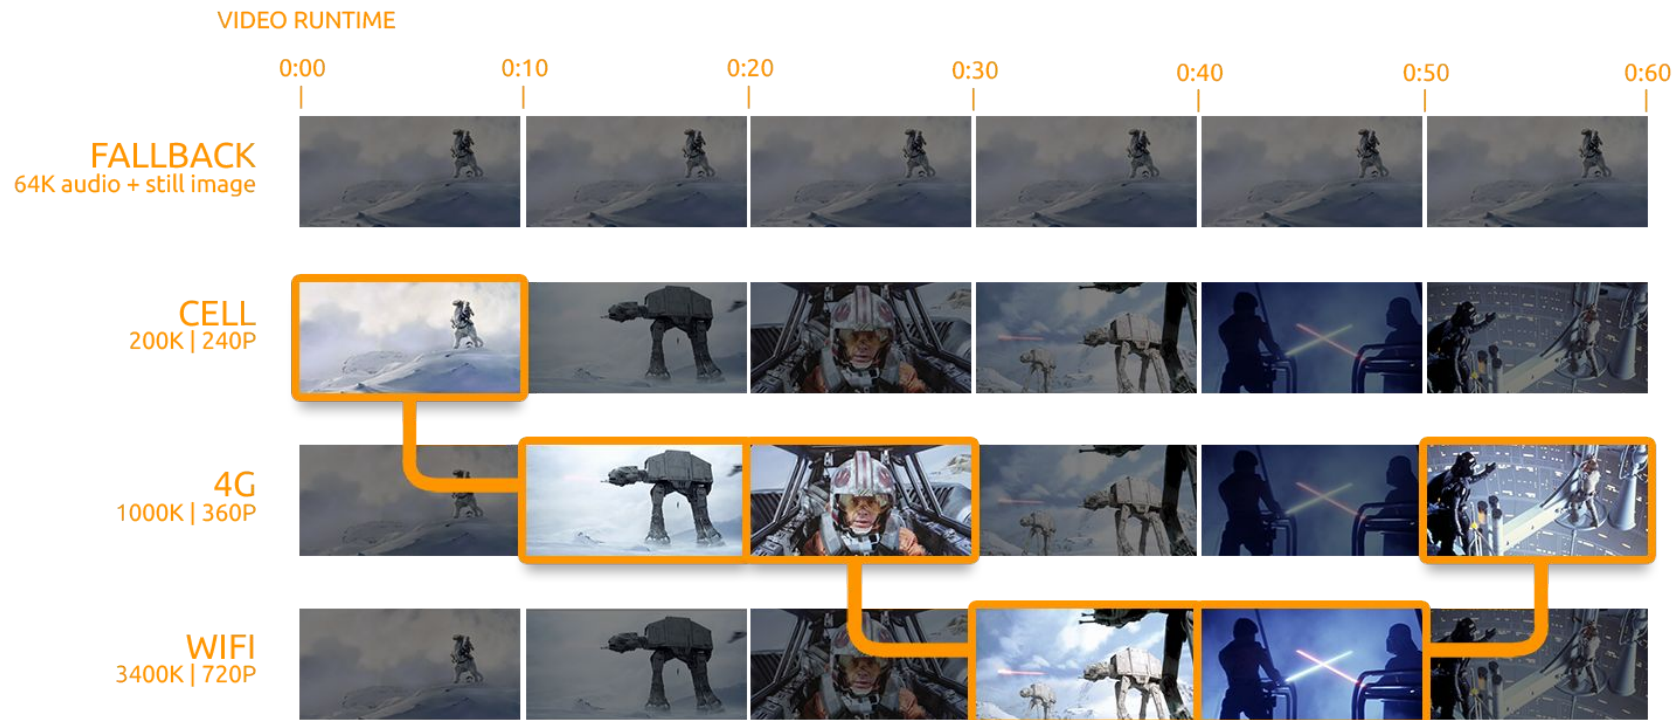

HLS Adaptive streaming