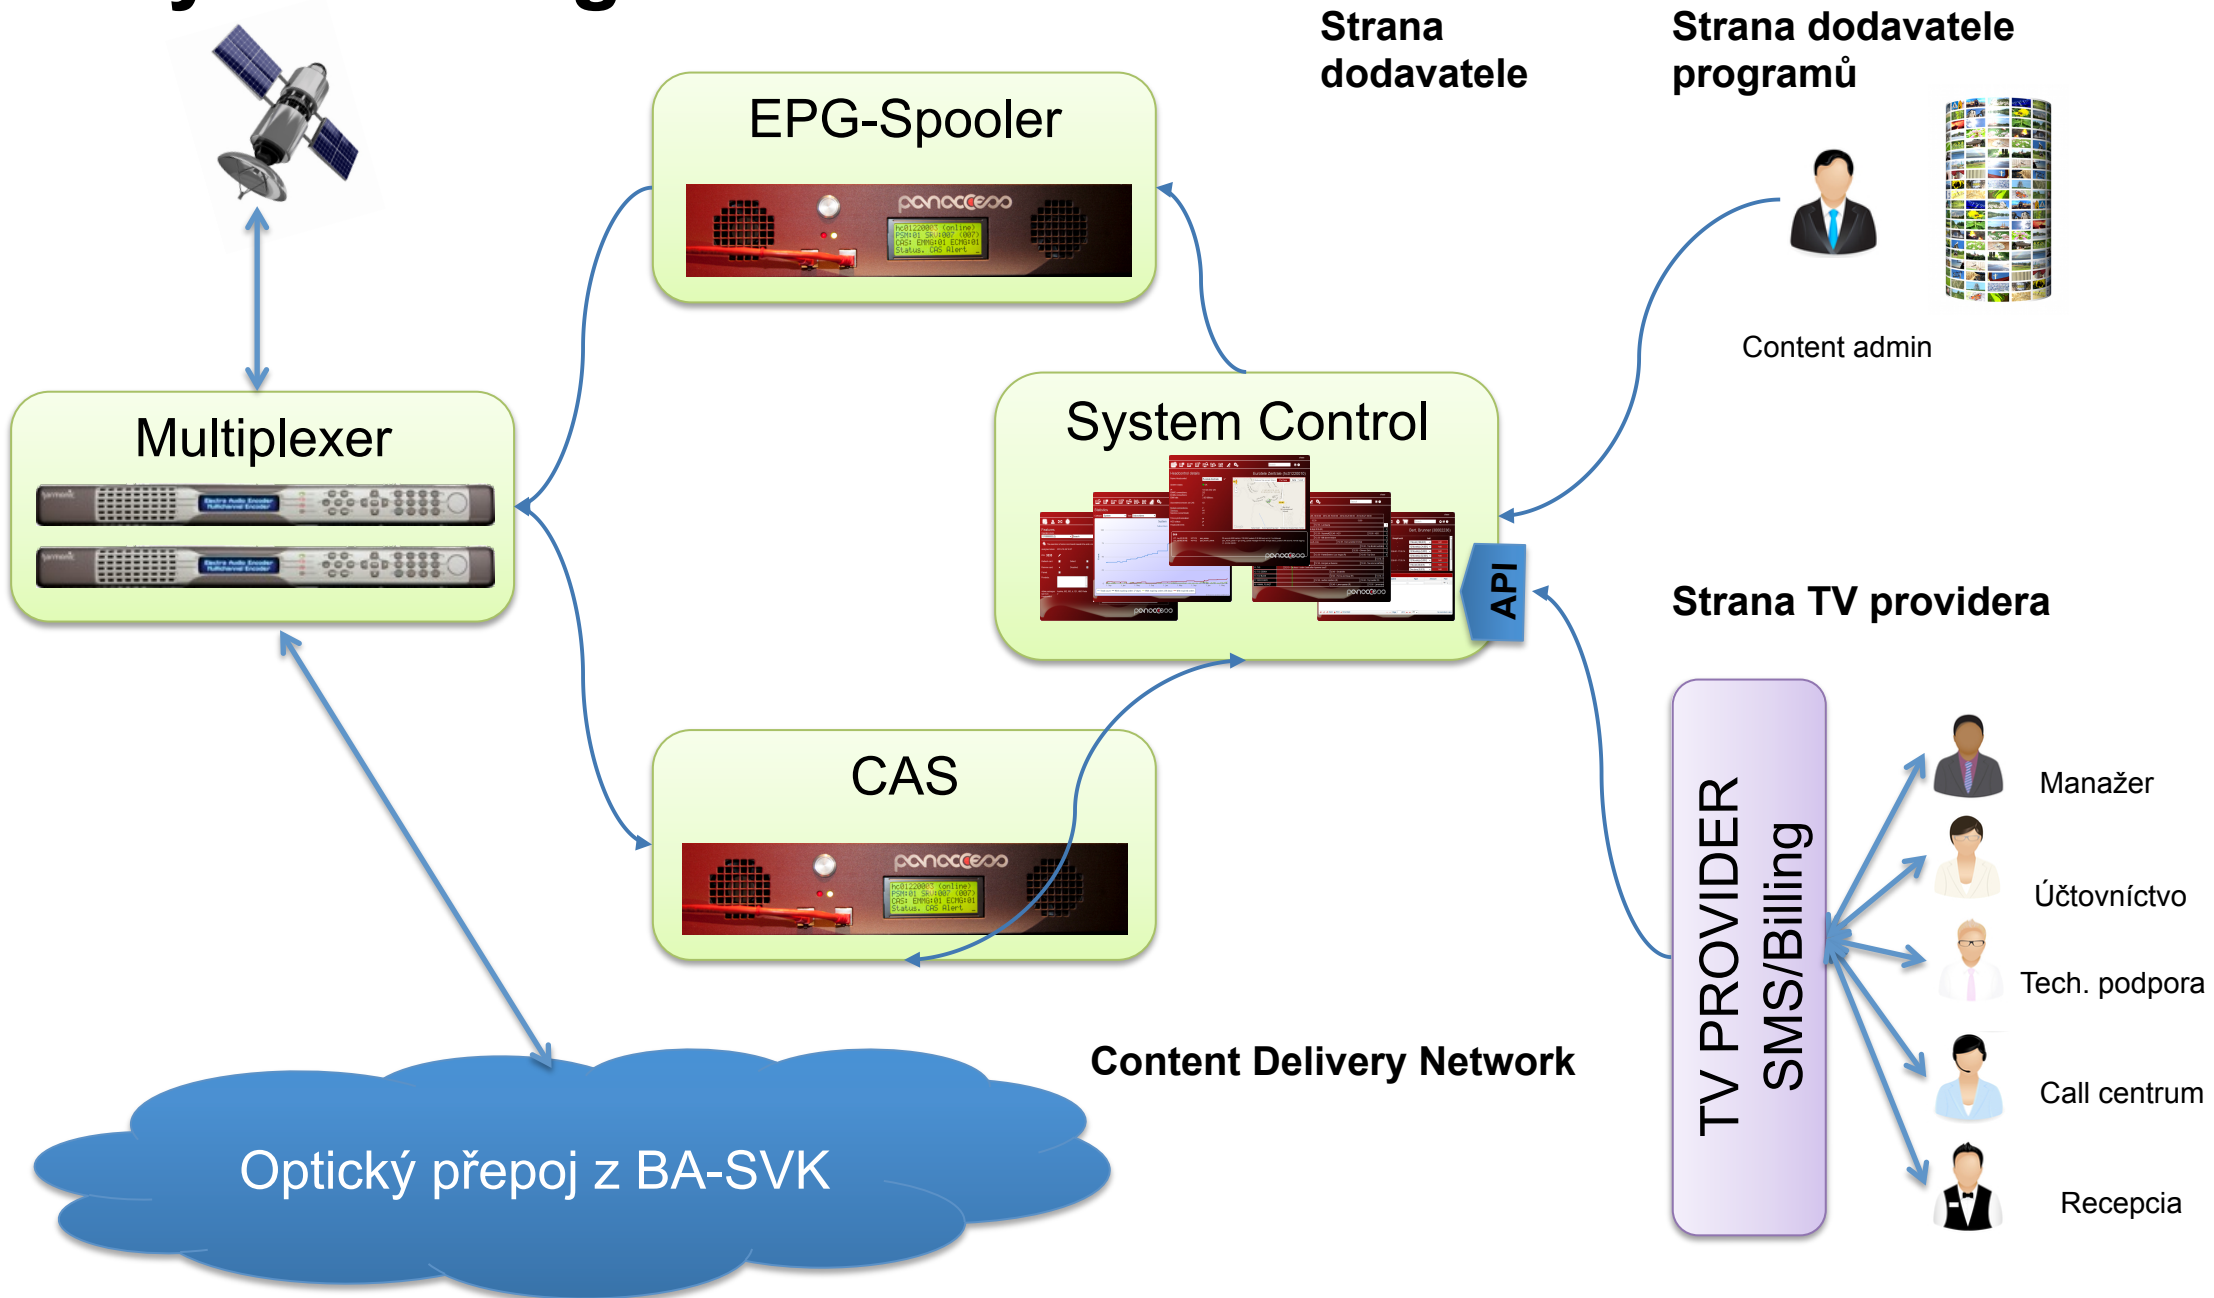

-  Operator A

Regional TV

-  Operator C

- DTH downlink via
- operator's transponder

- Czech Republic & Slovakia

System fungování

Plná kontrola pro poskytovatele programů

Statistiky pro každý program

Instalace individuálního klienta

Co potřebujeme

1x parabola 40 až 60 cm

1x LNB

1x CI + modul

1x STB nebo TV se satelitním tunerem

Instalace do STA rozvodu

Co potřebujeme

1 x parabola minimálně 90 cm pro zajištění dobrého a stabilního signálu

1 x LNB

N x průběžná satelitní zásuvka

N x CI + modul

N x STB nebo TV se satelitním tunerem

Instalace do kabelového rozvodu

Pantelio se skládá ze 3 x TP, každý TP 3x
STATMUX

Co potřebujeme

1x parabola 90 cm

1x LNB

9 x transmodulátor do DVB-T nebo DVB-C

N x CI + modul

N x STB nebo TV se satelitním tunerem

Instalace do mobilních zařízení

Co potřebujeme