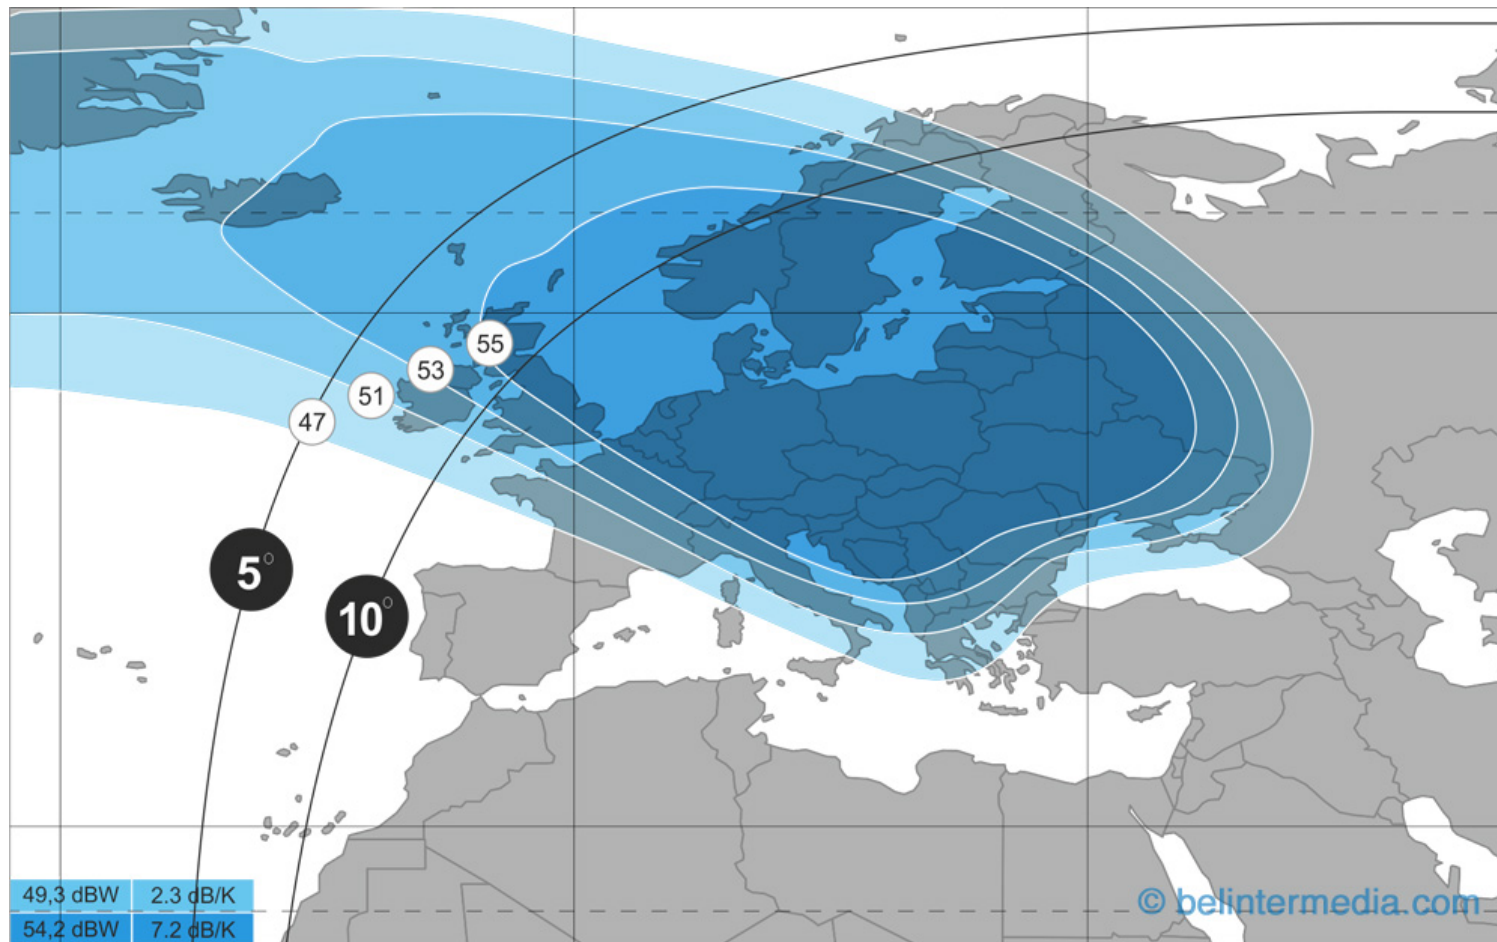

Satelitní přenos přes družici

Belintersat 1 na pozici 51,5 E (východně)

3x DVB-S2 transpondér

Symbolrate 45000Ks

FEC 5/6

Kódování PANACCESS podpora CI + 1.3

Satelitní pokrytí 40 až 60 cm rozměr par. antény

• Pantelio Whitelabel Platforma