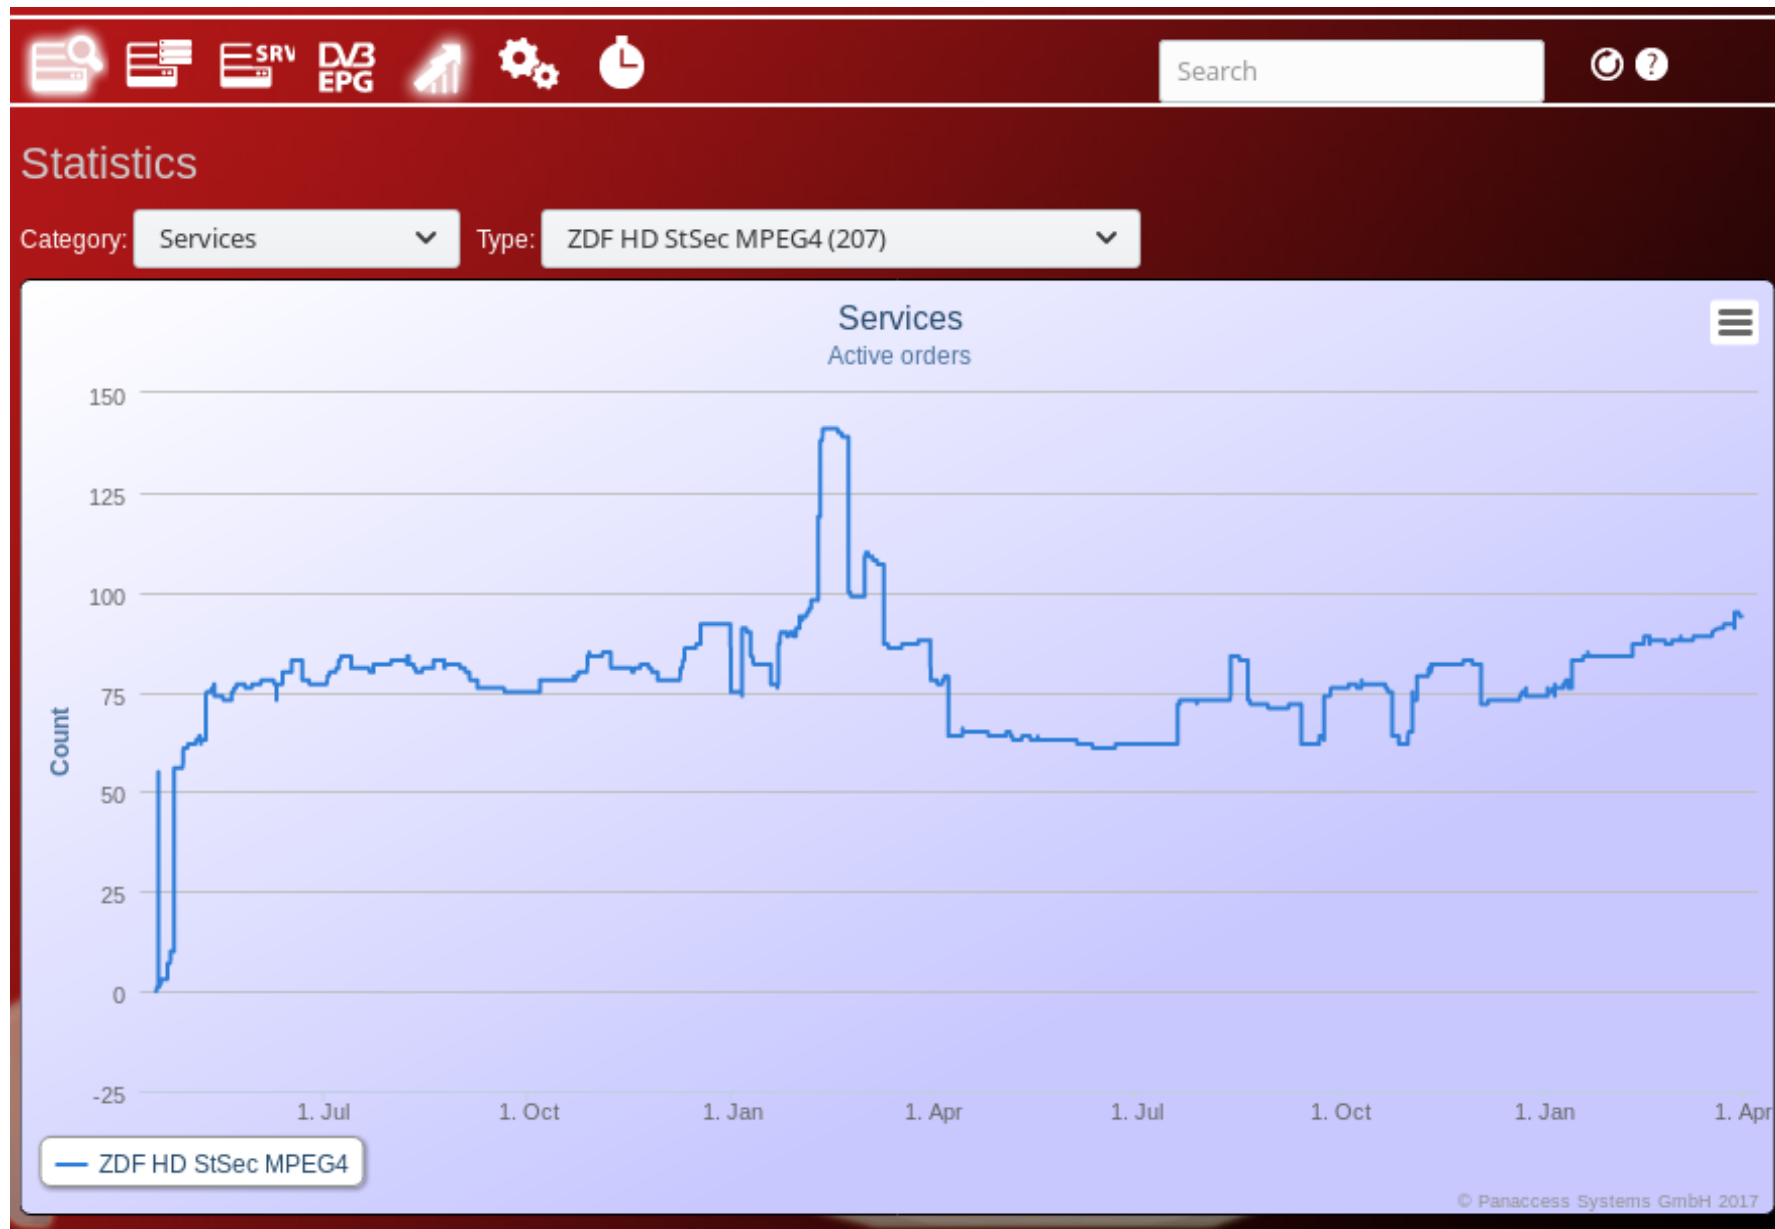

Statistiky pro každý program