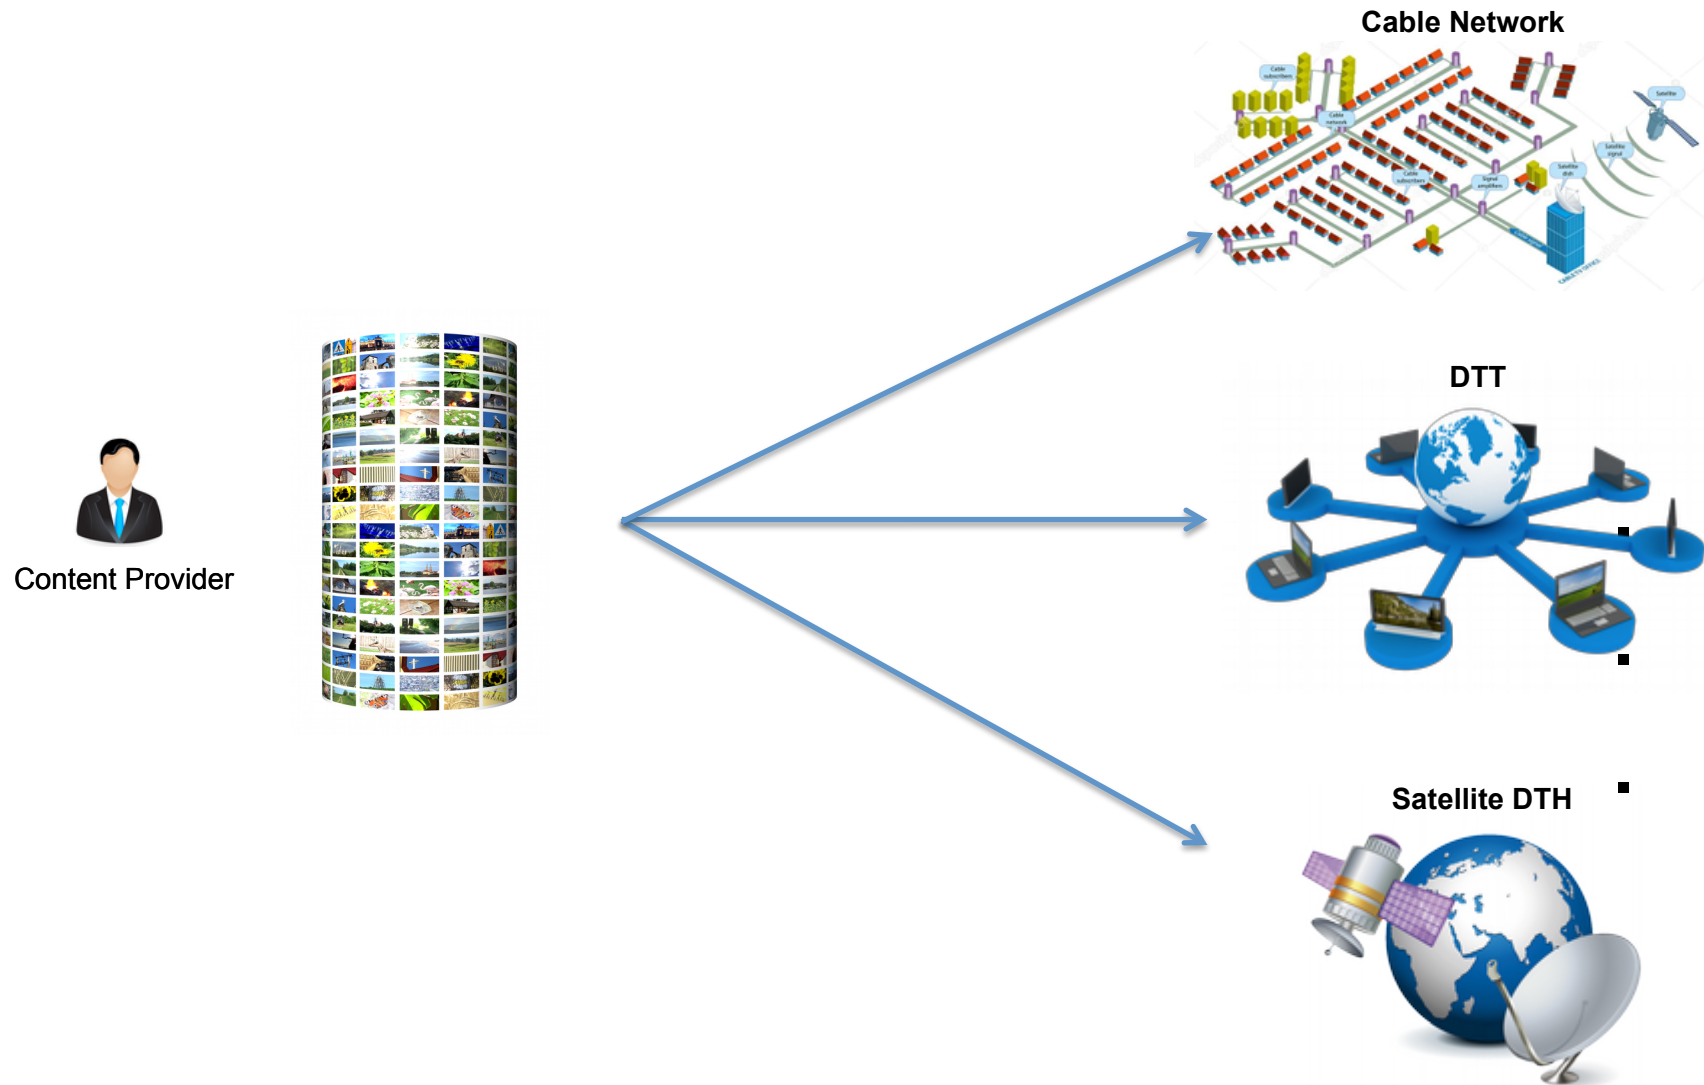

-  Operator A

Regional TV

-  Operator C

- DTH downlink via
- operator's transponder

- Czech Republic & Slovakia

System fungování

Plná kontrola pro poskytovatele programů

Statistiky pro každý program

Instalace individuálního klienta

Co potřebujeme

1x parabola 40 až 60 cm

1x LNB

1x CI + modul

1x STB nebo TV se satelitním tunerem

Instalace do STA rozvodu

Co potřebujeme

1 x parabola minimálně 90 cm pro zajištění dobrého a stabilního signálu

1 x LNB

N x průběžná satelitní zásuvka

N x CI + modul

N x STB nebo TV se satelitním tunerem

Instalace do kabelového rozvodu

Pantelio se skládá ze 3 x TP, každý TP 3x
STATMUX