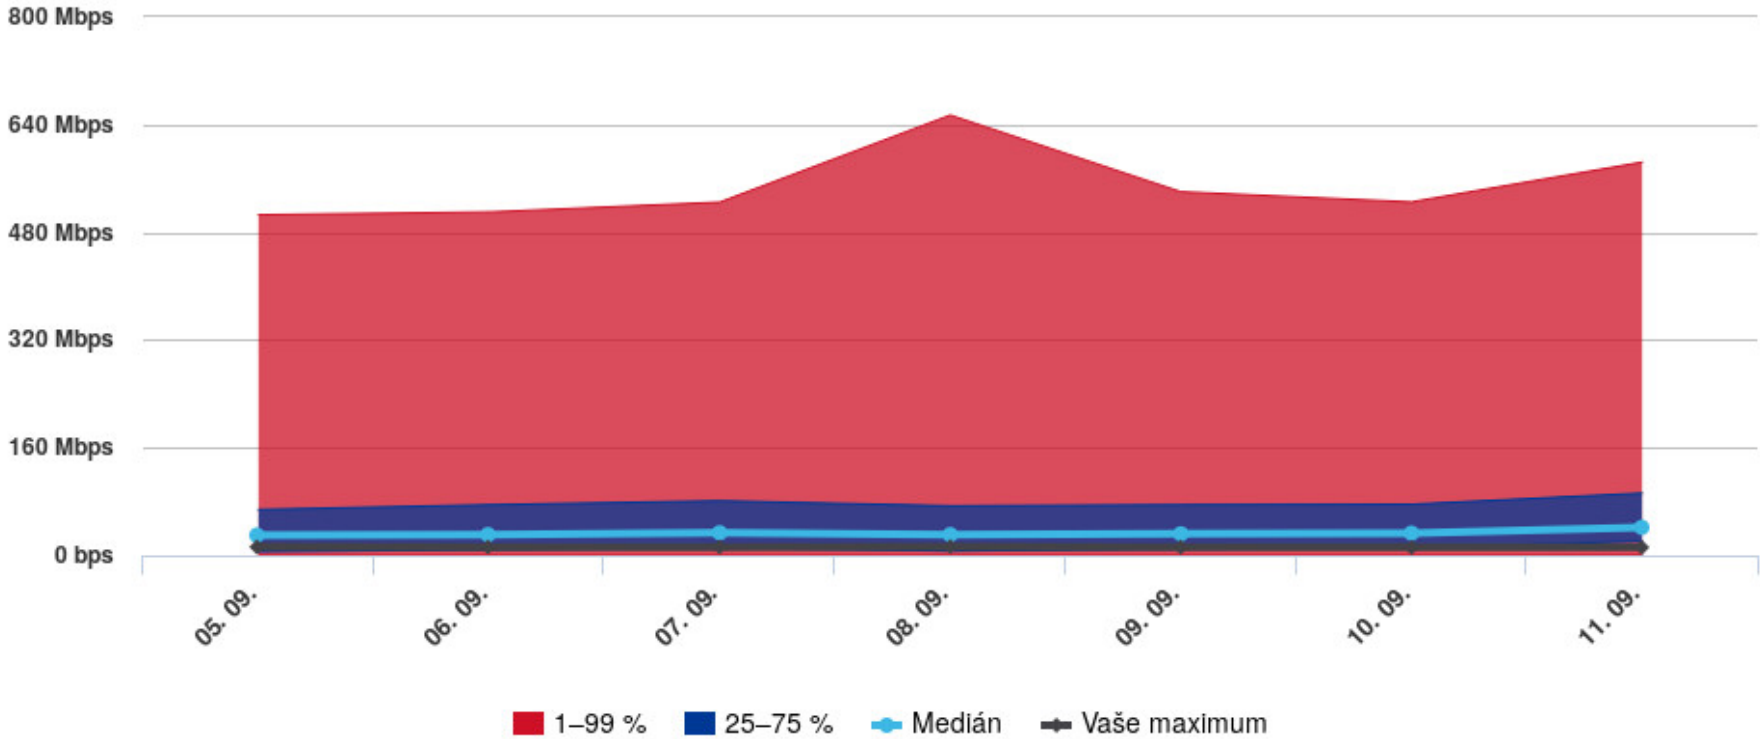

Testování rychlosti připojení na Turrisu

Původně čistě pasivní

- sledování přenesených dat
- statistiky odesílány na náš server
- graf využití linky
- graf rychlosti využívané linky
- globální statistiky

Graf využití linky

Graf rychlosti připojení

Statistiky - Rychlost - download

Integrace Netmetru v routerech Turris

- Součást zjednodušeného administračního rozhraní
- umožňuje spustit test přímo z routeru
- eliminuje vlivy WiFi
- lze naplánovat pravidelné testy