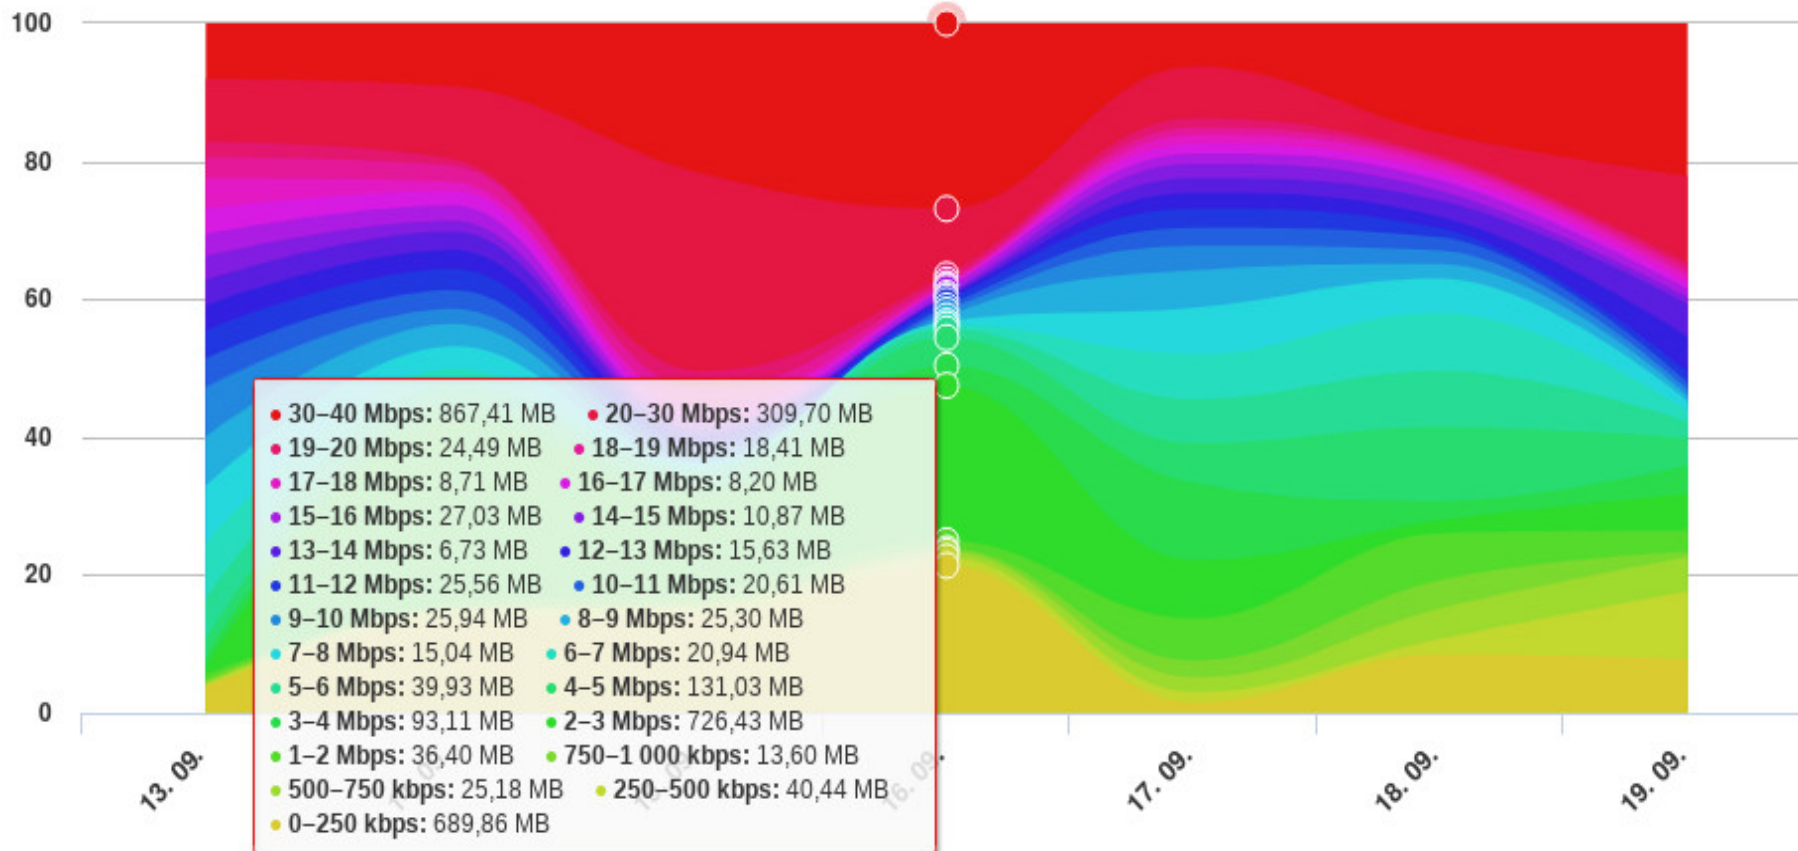

Turris MOX

- modulární a rozšiřitelný
- má něco do začátku
 - armv8, 2 cores @ 1.2 GHz
 - 512M nebo 1G RAM, USB 3
- rozšiřující moduly
 - SFP, 4 portový switch
 - 8 portový průchozí switch
 - mPCI-e, pass-through mPCI-e, 4 USB 3, PoE in
- v současnosti v In-demand na Indiegogo
 - <https://igg.me/at/turris-mox/>

Testování rychlosti připojení na Turrisu

Původně čistě pasivní

- sledování přenesených dat
- statistiky odesílány na náš server
- graf využití linky
- graf rychlosti využívané linky
- globální statistiky

Graf využití linky

Graf rychlosti připojení

Statistiky - Rychlost - download

Integrace Netmetru v routerech Turris

- Součást zjednodušeného administračního rozhraní
- umožňuje spustit test přímo z routeru
- eliminuje vlivy WiFi
- lze naplánovat pravidelné testy