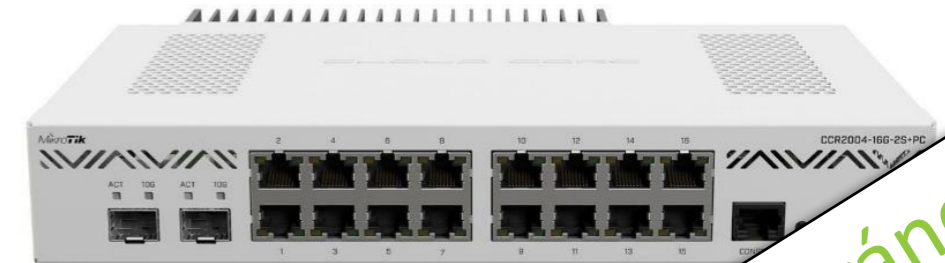

Řízení sítě ?

- Evidence IP, MAC, Služeb
- Povoloání přístupu – ip firewall
- Generovaná pravidla pro shapper
- Automatické DHCP leases
- Podpora skriptů pro ROS v6 i v7