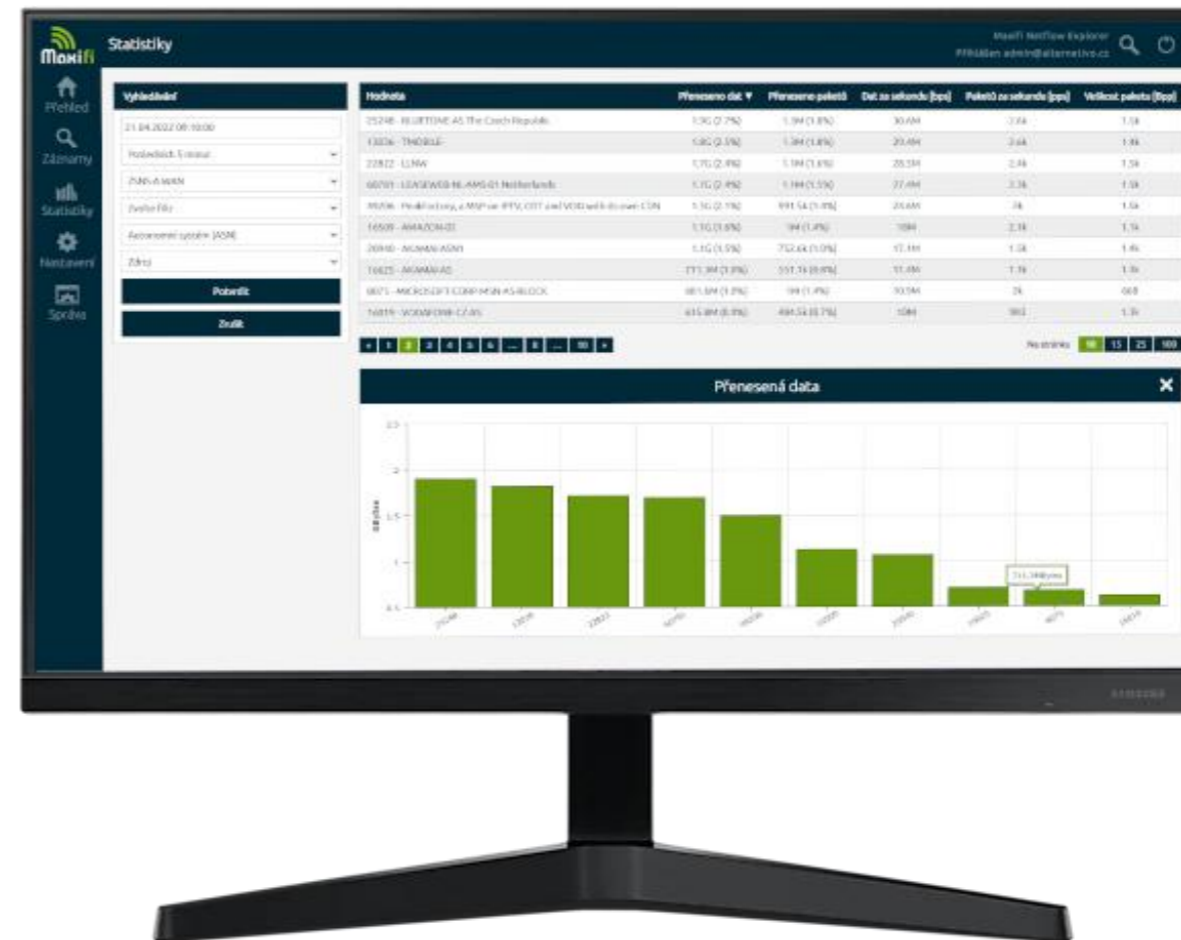

Maxifi NeViS – efektivní správa sítě

Jiří Zelenka, Vojtěch Panoš

ALTERNETIVO

Maxifi NeViS

- Nástroj pro dohled a správu počítačové sítě
- Nezávislé na výrobci HW
- Součást rodiny Maxifi
- ISP i podnikové sítě
- Responzivní zobrazení
- IPv4 i IPv6
- Provoz v ČR / SR

Bubákov se představuje

- Lokální ISP ze středních Čech
- Přes 3 tisíce uživatelů
- 20 Gbps konektivita
- Kombinace bezdrátové a optické sítě
- **Velmi pestrý mix technologií**
- **Původně vlastní informační systém**
- **Kombinace více nástrojů pro dohled a správu sítě**