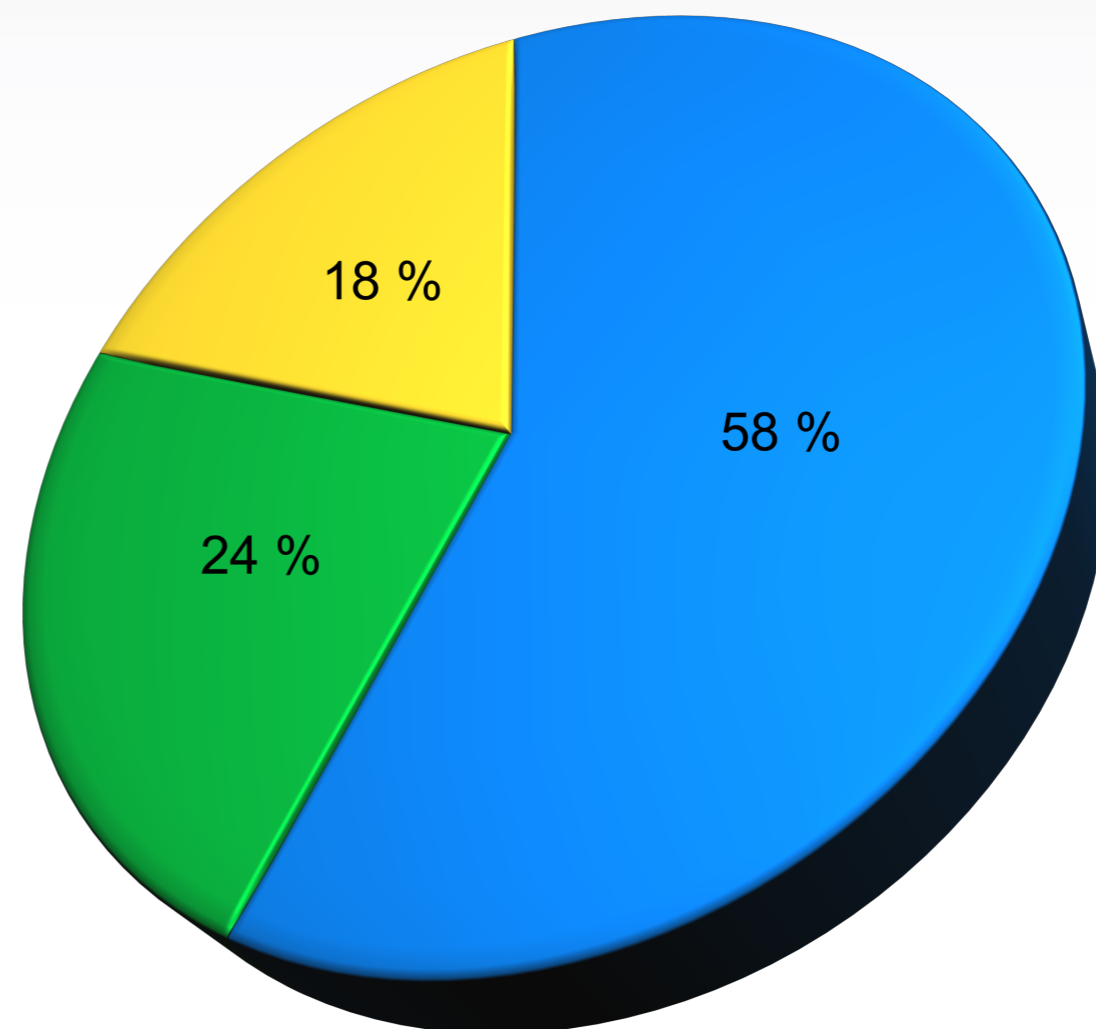

Skúsenosť

Produkty - pomerné zastúpenie

● 20/2 Mbps

● 35/3 Mbps

● 50/5 Mbps