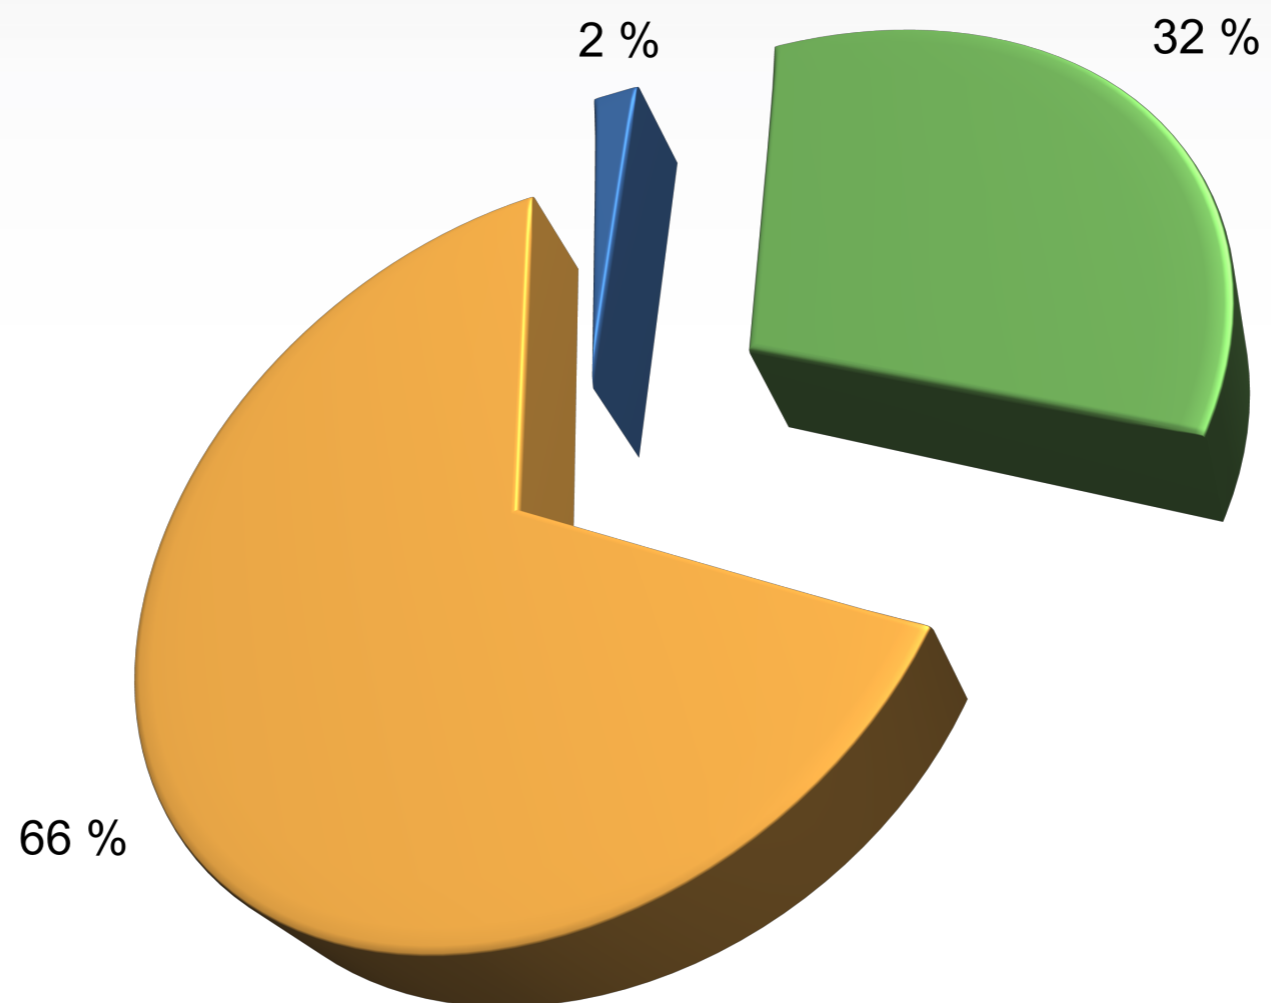

Motivácia

● xDSL

● Bezdrôtové siete

● FTTx