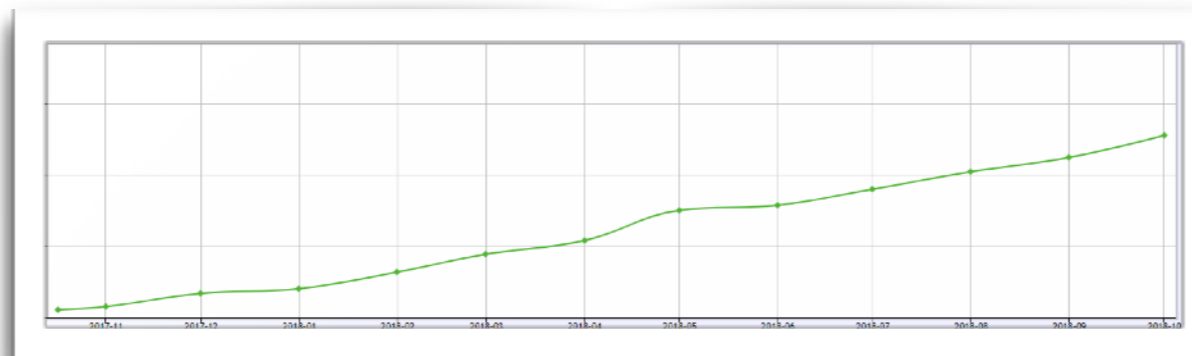

Skúsenosť

Naša skúsenosť v číslach

- aktuálne zastrešujeme v 12 okresoch prevádzku LTE siete pozostávajúcej z 25 sitov, 55 LTE sektorov, 40 eNB, 4 EPC
- máme sektor, kde je asociovaných a registrovaných v jednom čase 54 užívateľov
- denne pripájame/prerábame na LTE v priemere troch zákazníkov

- poruchovosť UE (CPE) je na úrovni 1,53% (výrobná chyba, prepätie pri búrke)
- u premigrovaných zákazníkov sa nám znížil počet hlásených problémov oproti WiFi o cca 90% (rýchlosť pripojenia, problémy s IPTV službou)
- peak rate prevádzka na užívateľa v tvorí v smere download cca 1,5 Mbps
- s technickou podporou Telradu, sme dodnes riešili 81 ticketov týkajúcich sa prevádzky, problémov, konzultácii (mimo samotného RNP). Z toho je aktuálne otvorených 5, jeden starší ako 2 dni