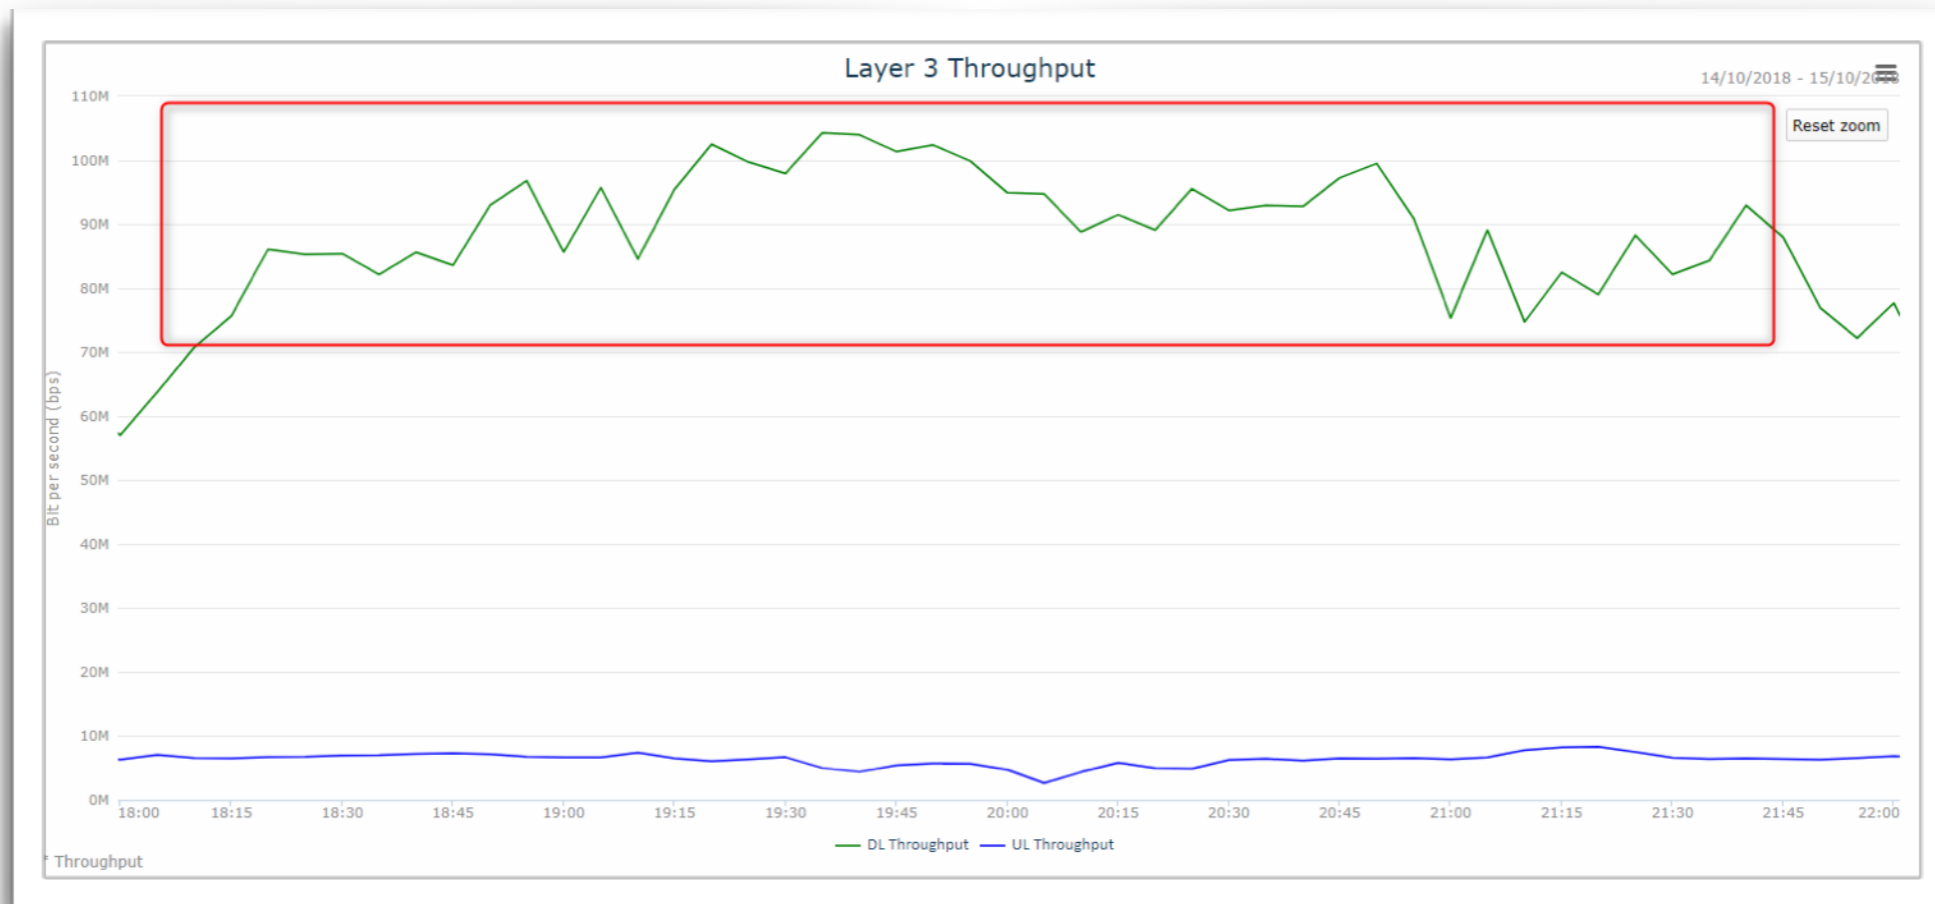

Skúsenosť

Priepustnosť v L3