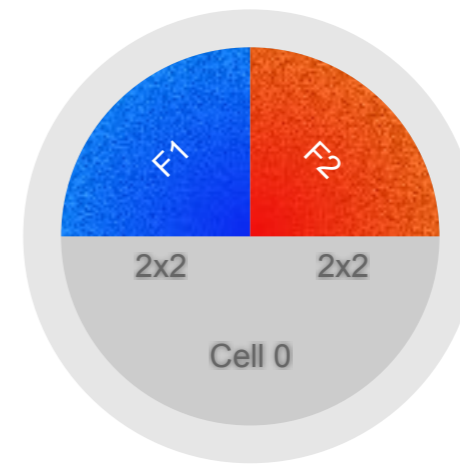

# Nové komponenty, nový koncept a nové nástroje

Variabilita konfigurácie BreezeCOMPACT 1000

Single carrier  
20 MHz, 100 Mbps

Split F1F1  
20 MHz, 100 Mbps

Split F1F2  
20 MHz, 100 Mbps