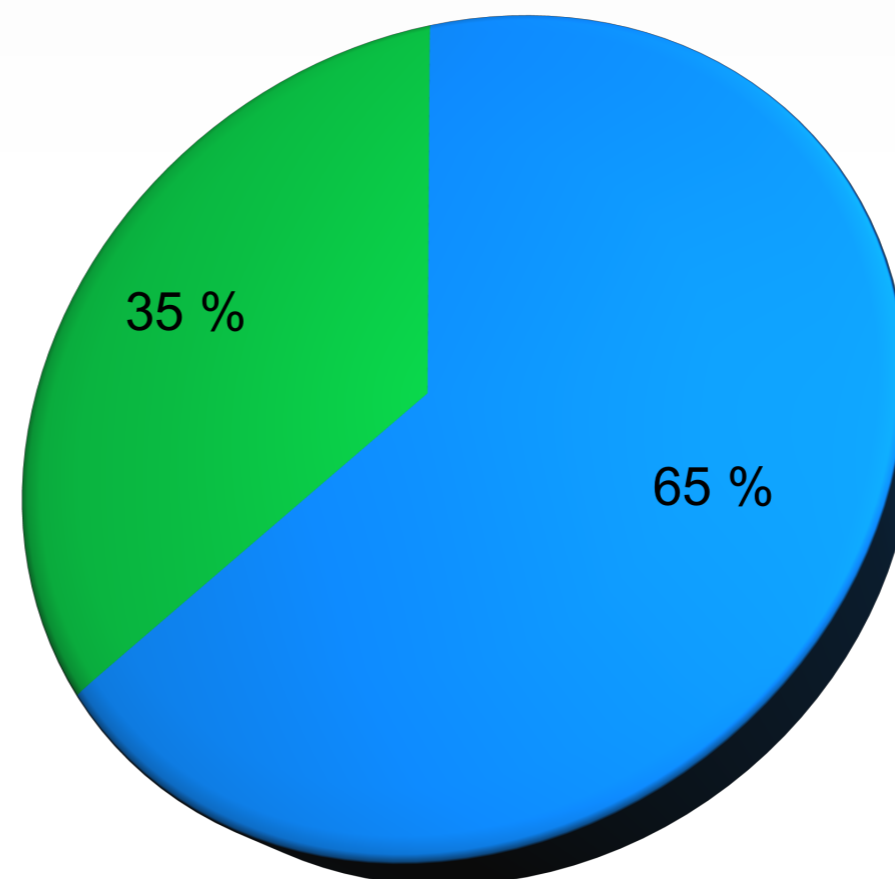

Skúsenosť

Zastúpenie zákazníkov
s televíznou službou

● LTE Internet

● LTE Internet s IPTV