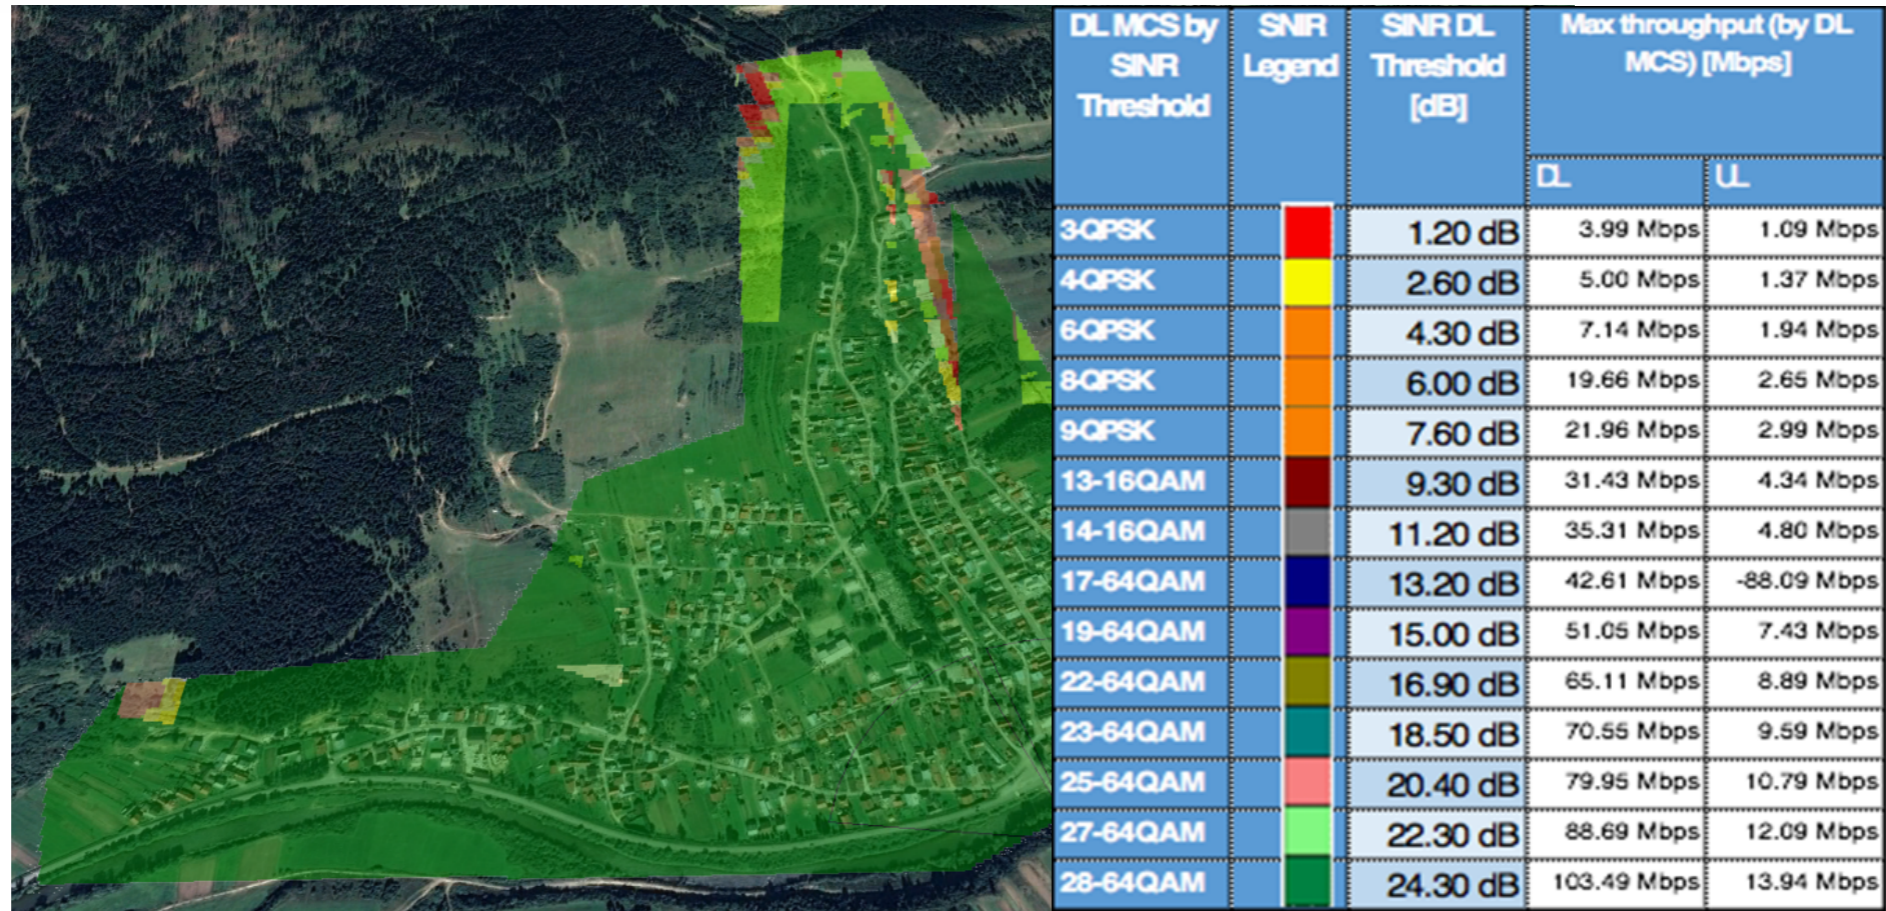

Nové komponenty, nový koncept a nové nástroje

Plánovanie pokrytia, RNP Telrad