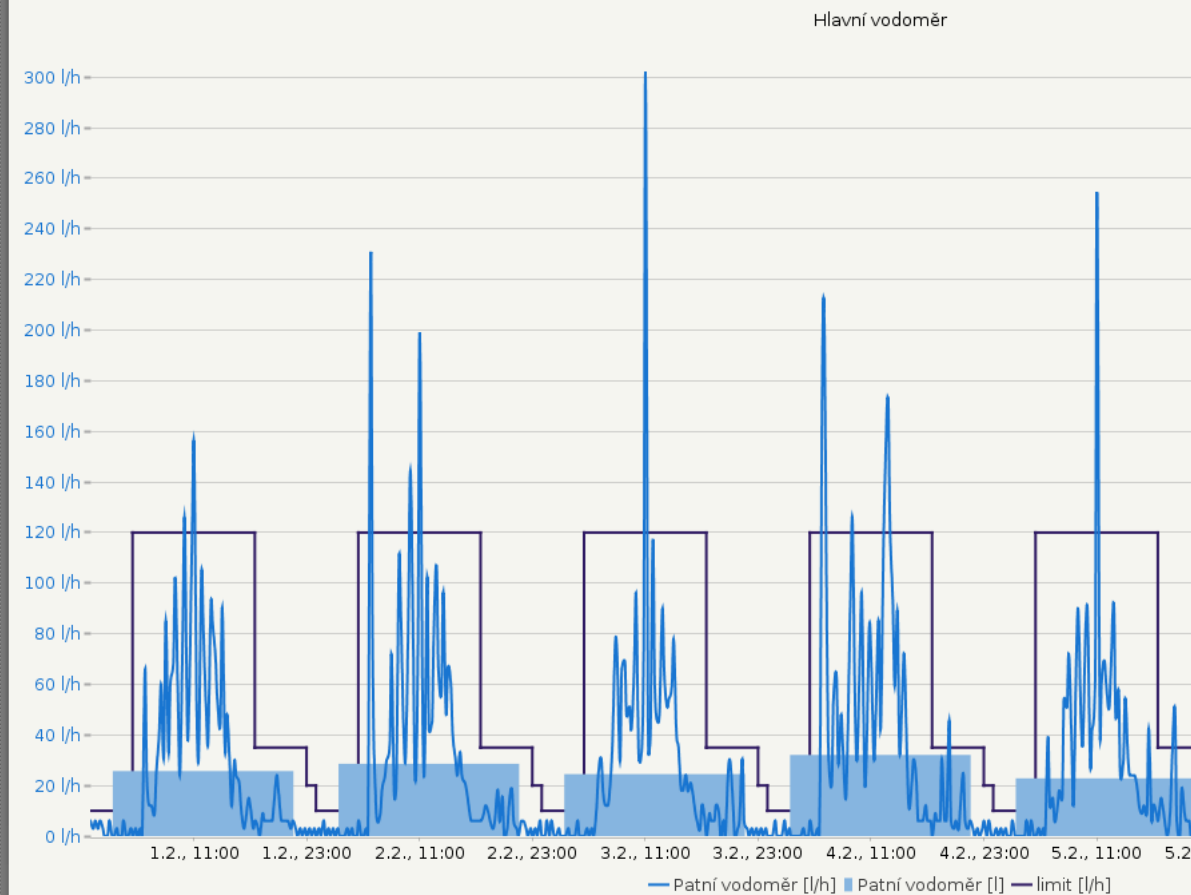

# Jak to funguje?

Název	Hodnota	Tento týden	Minulý týden
☐ ZŠ Zářečná			
☐ Jídelna/Kuchyně			
☐ 0.NP			
🔥 Hlavní elektroměr	0,00 W	2 161 kWh	1 781 kWh
🟡 Hlavní elektroměr - CENA	0,00 Kč/h	10 373 Kč	8 550 Kč
🔥 Hlavní kalorimetr	0,00 GJ/h	70,1 GJ	67,6 GJ
🟡 Hlavní kalorimetr - CENA	0,00 Kč/h	39 957 Kč	38 532 Kč
🔥 Hlavní plynoměr	0,00 l/h	78,7 m³	57,5 m³
🟡 Hlavní plynoměr - CENA	0,00 Kč/h	1 212 Kč	886 Kč
💧 Hlavní vodoměr	0,00 l/h	3 376 l	2 794 l
🟡 Hlavní vodoměr - CENA	0,00 Kč/h	270 Kč	224 Kč
☐ Výměníková stanice			
Průtok	0,04 m³/s		
Teplo spotřeba	0,00 GJ/h	70,1 GJ	67,6 GJ
Teplota vody	26,0 °C		
Teplota zpátečky	24,0 °C		
Výkon	0,00 W		

### Hlavní vodoměr

Patní vodoměr	Tento týden	Minulý týden
Aktuálně	0,00 l/h	0,00 l/h
Stav počítadla	52 522 l	
Celkem	3 376 l	2 794 l
Minimum	0,00 l/h	0,00 l/h
Maximum	300 l/h	366 l/h
Průměr	20,1 l/h	16,6 l/h