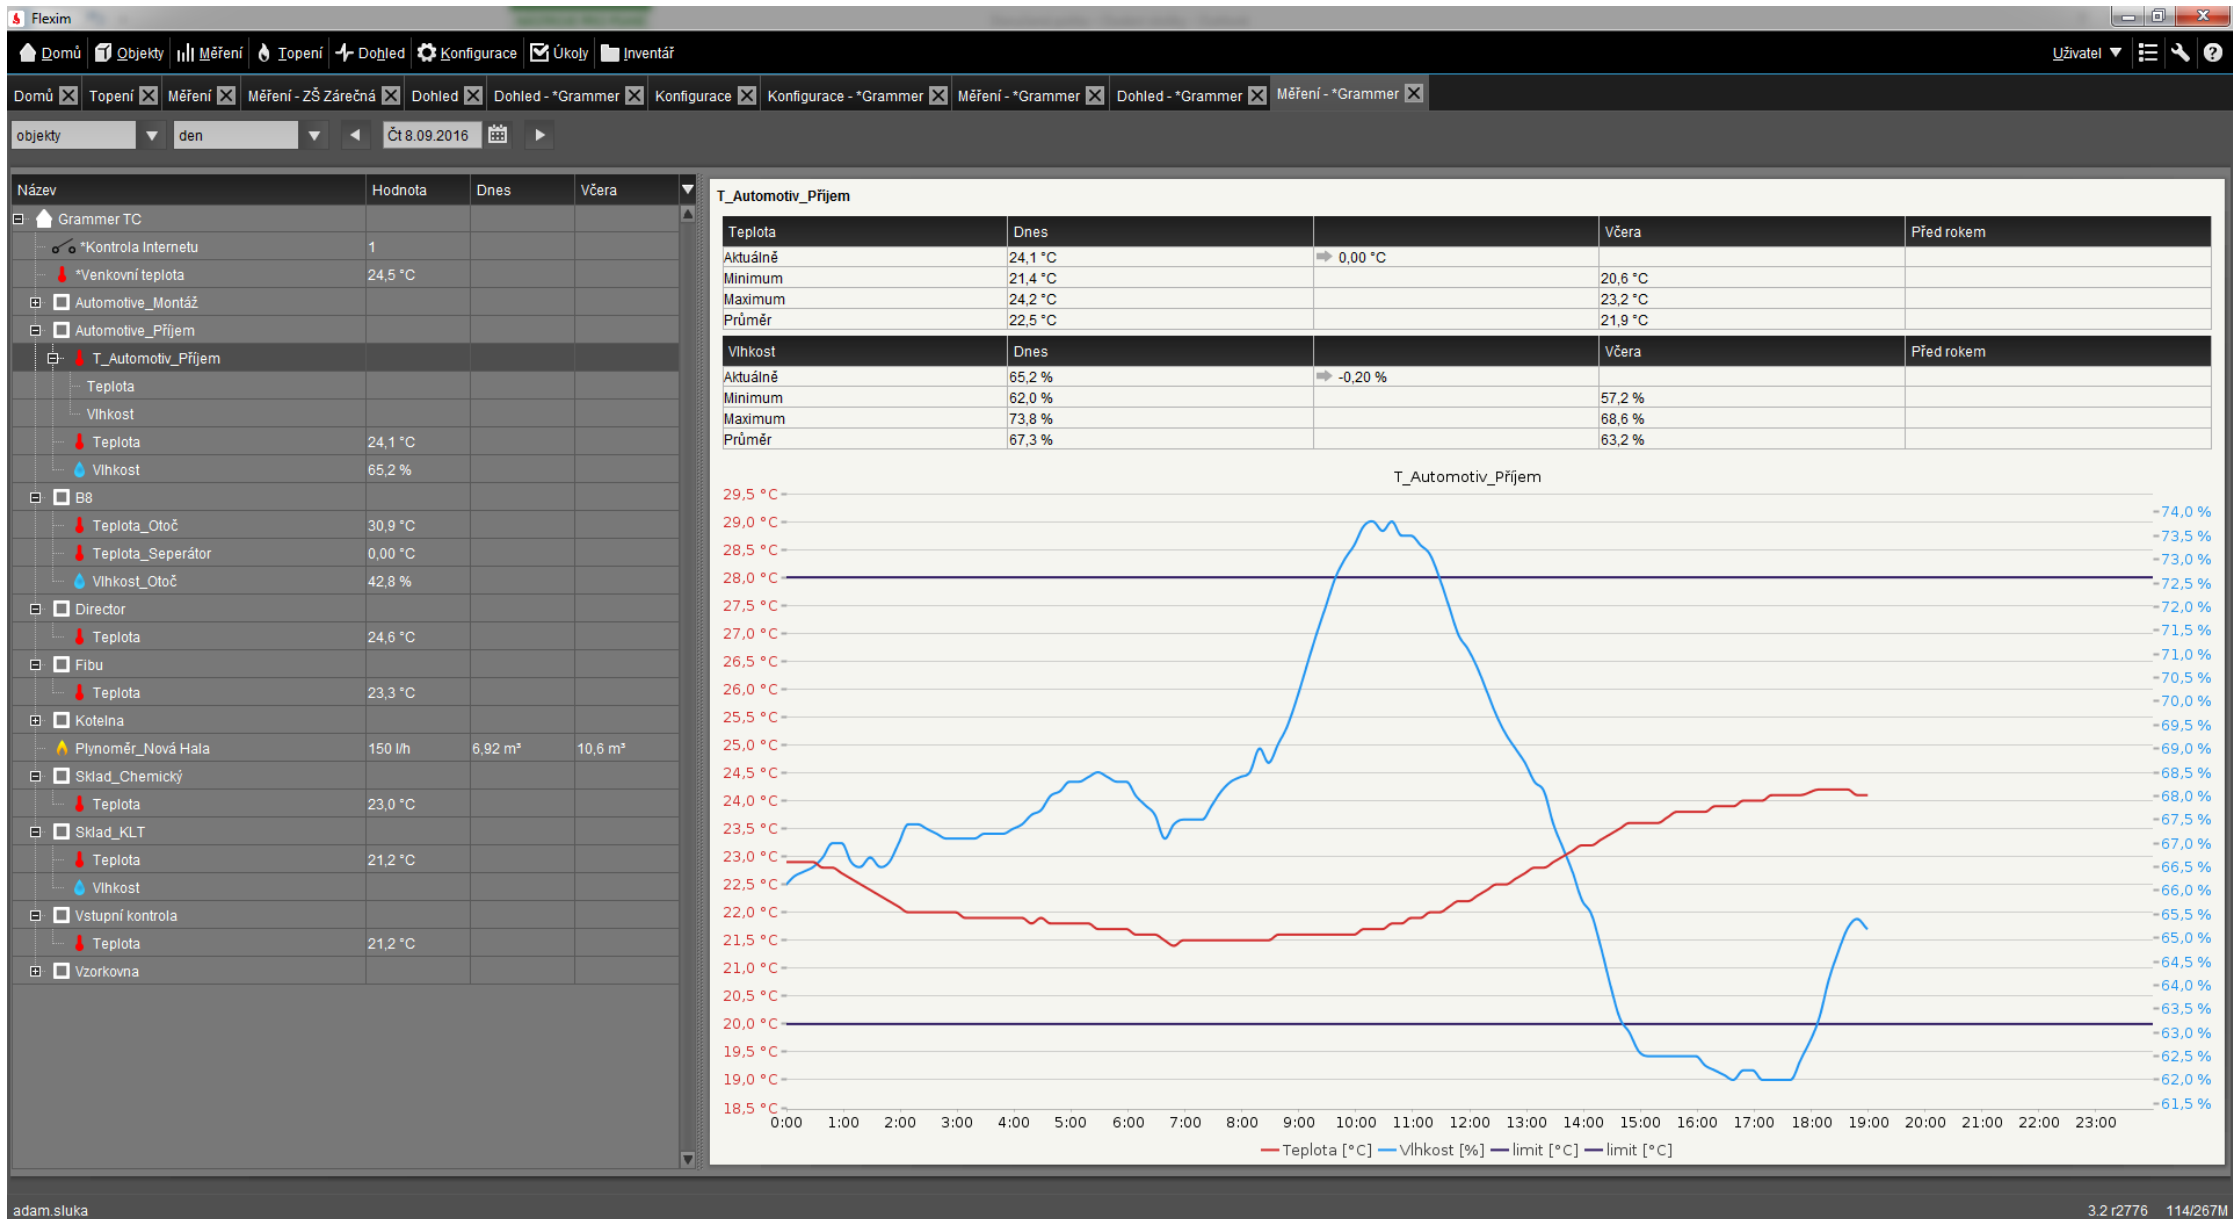

# Co nabídnout?

Pravidelné odpočty měřidel jsou organizačně náročné a drahé

Pravidelné odpočty (např. 4x za den nebo v intervalu 20 min)

Pozitivní dopad na CF prodejců – měsíční fakturace

Detekce poruch a úniků v síti

Pro ISP je to snadná úloha, umíme grafovat a měřit on line

Pro domácnosti je to např. vodostop, detektor úniků vody apod.

# Jak to funguje?

Název	Hodnota	Tento týden	Minulý týden
☐ ZŠ Zářečná			
☐ Jídelna/Kuchyně			
☐ 0.NP			
🔥 Hlavní elektroměr	0,00 W	2 161 kWh	1 781 kWh
🟡 Hlavní elektroměr - CENA	0,00 Kč/h	10 373 Kč	8 550 Kč
🔥 Hlavní kalorimetr	0,00 GJ/h	70,1 GJ	67,6 GJ
🟡 Hlavní kalorimetr - CENA	0,00 Kč/h	39 957 Kč	38 532 Kč
🔥 Hlavní plynoměr	0,00 l/h	78,7 m³	57,5 m³
🟡 Hlavní plynoměr - CENA	0,00 Kč/h	1 212 Kč	886 Kč
💧 Hlavní vodoměr	0,00 l/h	3 376 l	2 794 l
🟡 Hlavní vodoměr - CENA	0,00 Kč/h	270 Kč	224 Kč
☐ Výměníková stanice			
Průtok	0,04 m³/s		
Teplo spotřeba	0,00 GJ/h	70,1 GJ	67,6 GJ
Teplota vody	26,0 °C		
Teplota zpátečky	24,0 °C		
Výkon	0,00 W		

### Hlavní vodoměr

Patní vodoměr	Tento týden	Minulý týden
Aktuálně	0,00 l/h	0,00 l/h
Stav počítadla	52 522 l	
Celkem	3 376 l	2 794 l
Minimum	0,00 l/h	0,00 l/h
Maximum	300 l/h	366 l/h
Průměr	20,1 l/h	16,6 l/h