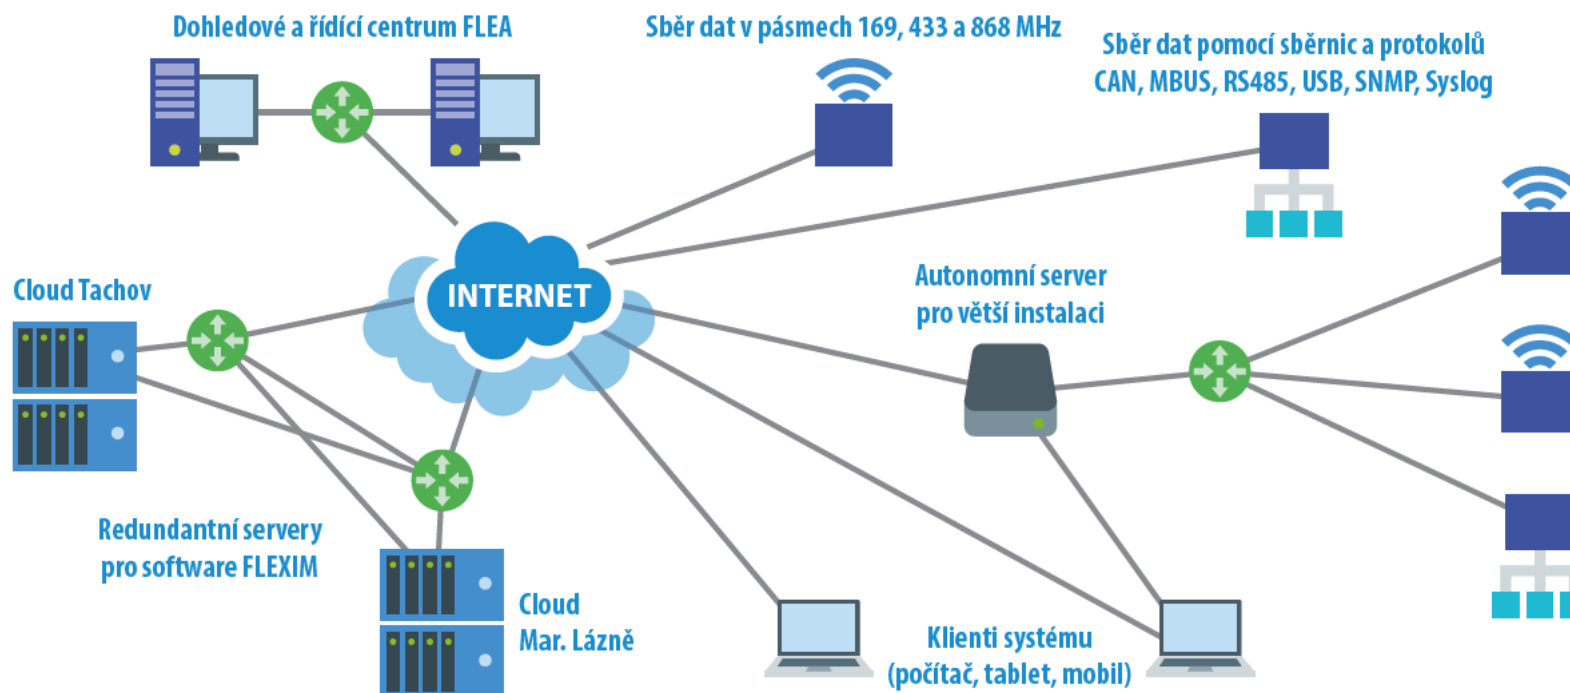

Jak to funguje?