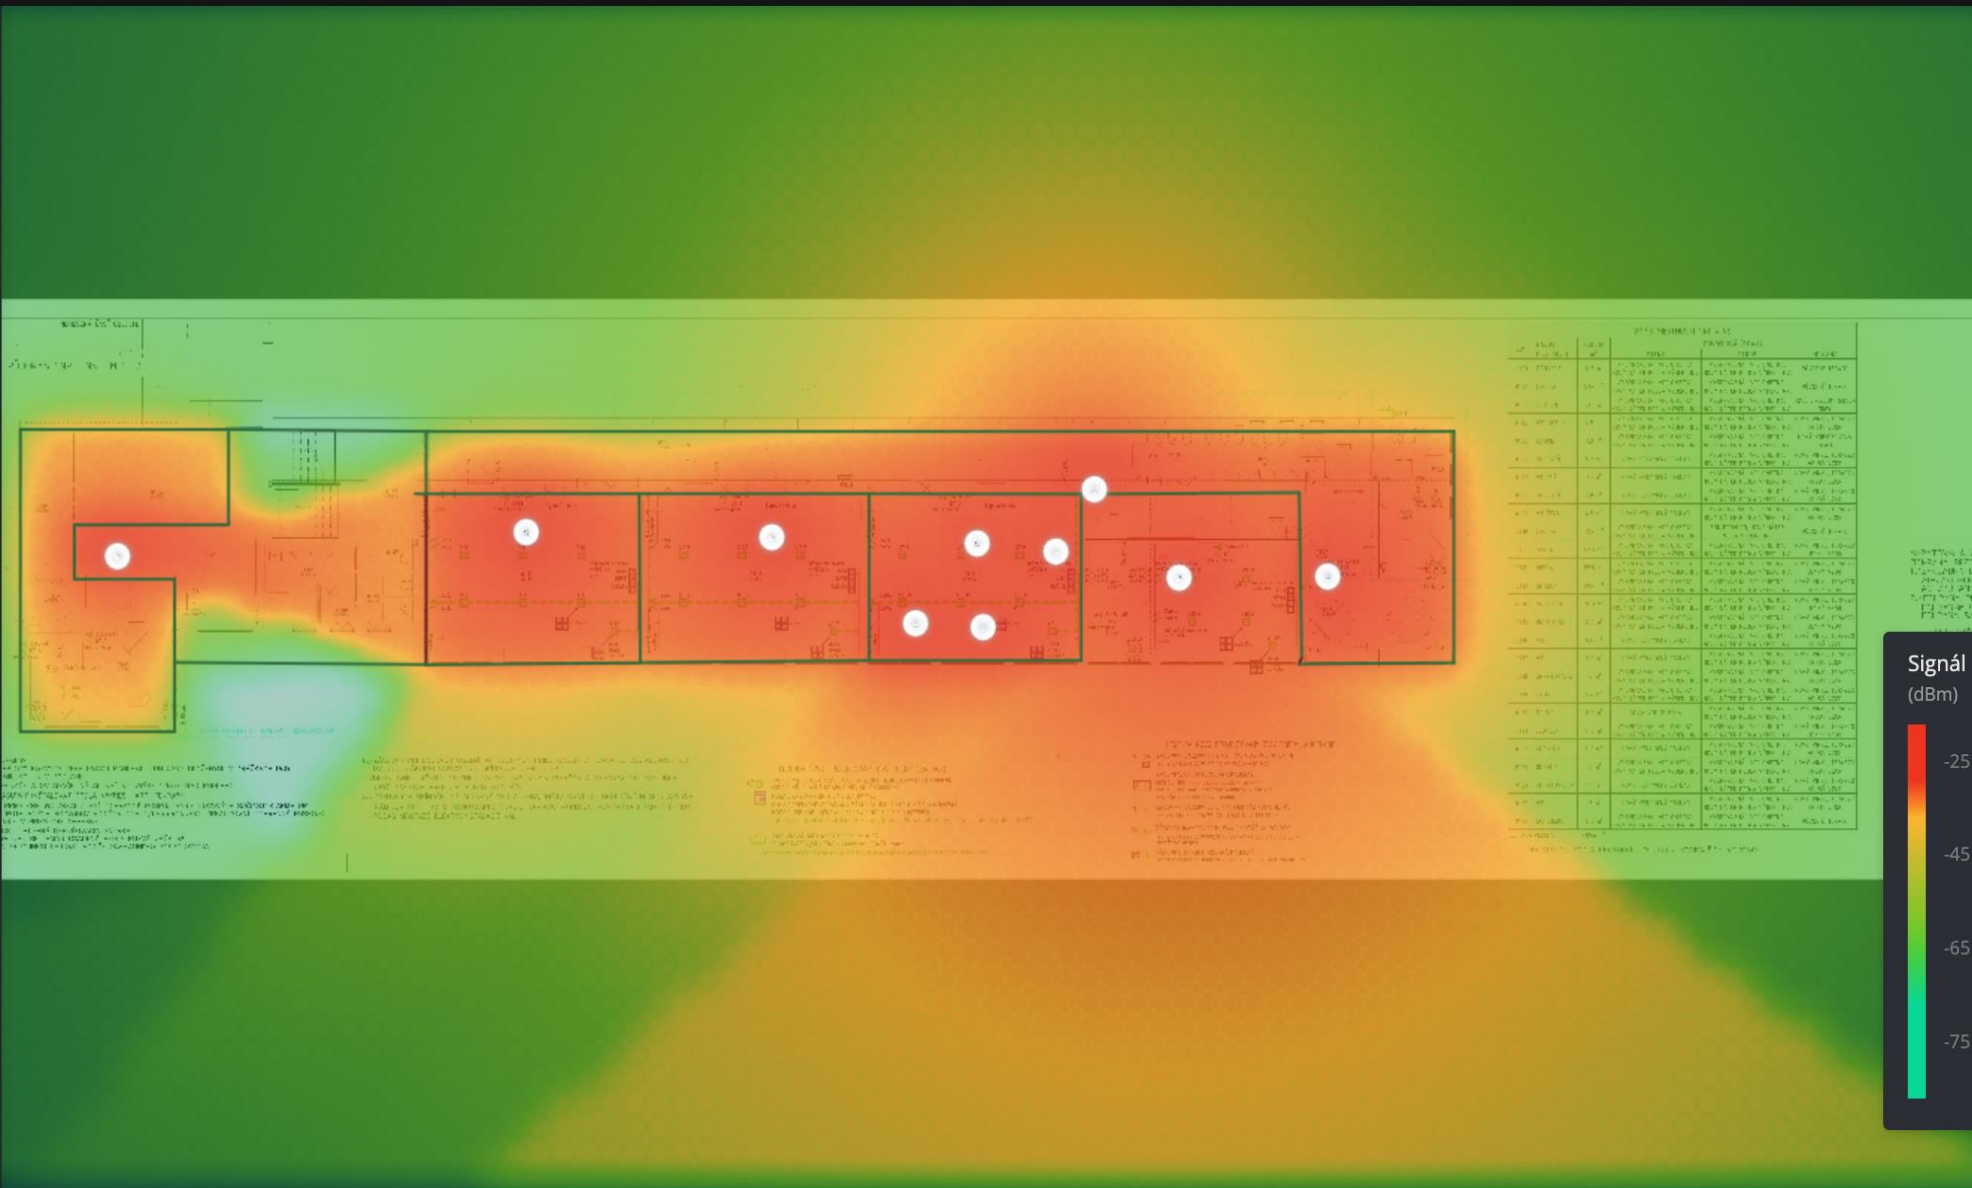

Default Network

Mapy a půdorysy podlaží

Mapa Plány podlaží

Střední škola Bratislava

4.05m

- Řídicí panel
- Zařízení
- Klienti
- Hosté
- **Mapy a půdorysy podlaží**
- Přehled
- Výstrahy
- Nastavení
- Uspořádání

1NP

2NP

3NP

+