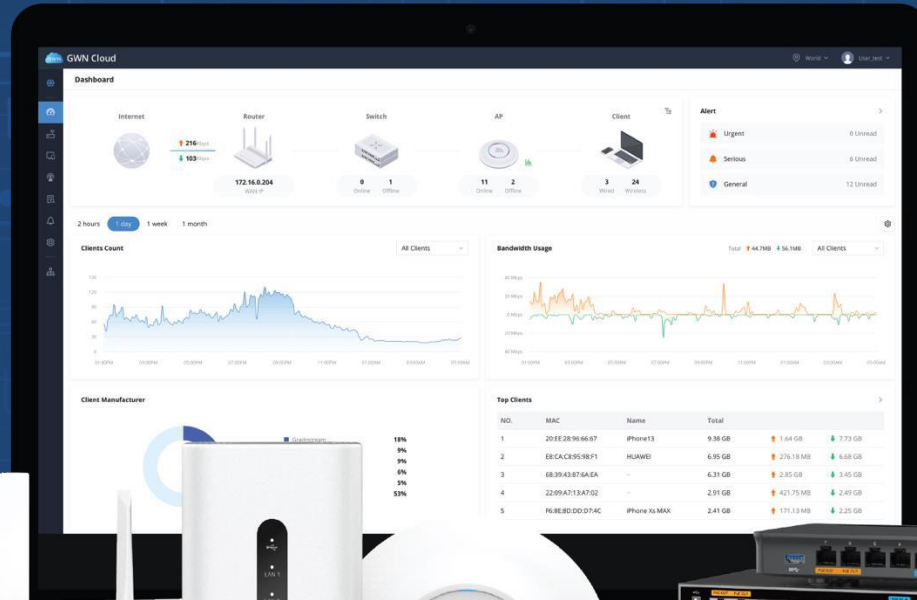

GCC6020 Series

Designed for Small and Medium Businesses

- **Router:** Up to 10 Gbps, VPN
- **IP PBX:** Up to 1000 users (50 by default)
- **Firewall:** Layer 3-7 IDS/IPS, anti-virus, DPI, SSL detection, etc.
- **Network Switch:** 10GB SFP+, 2.5GB, GB ports

Spravujte všechny produkty Grandstream pomocí jedné centralizované platformy
ZDARMA

**Bezobslužné
zřizování a správa**

**Soustředěný
UC + správa sítí**

**Správa více lokalit
a vzdálených
zařízení**

**End-to-end
šifrování, 2-
cestné ověření**

**Monitorování,
upozornění a
řešení problémů v
reálném čase**

ZDARMA

Spravujte všechny produkty Grandstream pomocí jedné centralizované platformy

Novinky 2026

Partnerský portál

The screenshot shows the login interface of the Grandstream Partner Portal. At the top, there is a logo for 'Grandstream partner program GRANDSTREAM CERTIFIED DISTRIBUTOR'. Below the logo, the text reads 'Přihlášení do portálu' and 'Grandstream Partner Portal'. There are five language selection buttons: CS, SK, RO, EN, and HU. The main form contains two input fields: 'E-mail' and 'Heslo'. A link for 'Zapomenuté heslo?' is located below the password field. A blue button labeled 'Přihlásit se' is positioned below the form. At the bottom of the form, there is a link 'Nemáte účet? Registrovat se'. The footer of the page includes the Grandstream logo, the text 'Portál autorizovaného distributora. Nejedná se o oficiální stránky výrobce.', and the copyright notice '© 2026 Grandstream Distributor'.