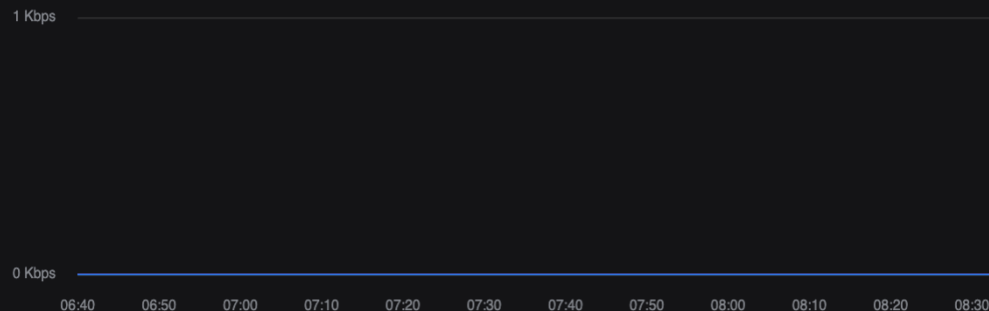

GDMS Networking

Správa síťových zařízení, jako jsou přístupové body, směrovače, přepínače a další.

- Zařízení
- Klienti
- Wi-Fi
- Hosté
- Upgradovat
- Topologie
- Firewall
- Profily sítě
- VPN
- Výstrahy

GDMS Unified Communications

Správa audio a video zařízení VoIP (GRP, GXP, GXV, WP, HT a další), zařízení PBX (UCM, GCC, SoftwareUCM), CloudUCM a dalších

- SIP účet
- UCMRC
- CloudUCM
- Zařízení VoIP
- Šablona zařízení
- Stránka
- Aktualizace Firmware
- Zdroje
- Výstrahy

GDMS SecureAccess

Manage Door Stations(GDS372X), residents/users, and visitors, etc.

- Door Stations
- Users
- Visitors
- Access Group
- Schedule and Holiday
- Alerts
- Logs

Router

0
Připojen Nepřipojen

Switch

1 0
Připojen Nepřipojen

Přístupový bod

1 0
Připojen Nepřipojen

Klienti

2 0
Kabelem Bezdrát

Nastavení grafu

Všichni klienti

Využití šířky pásma

Celkem: 0 KB 0 KB

Všichni klienti

Operační systém klienta

Jiné 100%

Vyrobač klienta

Jiné 100%

Zobrazit podrobnosti systému →