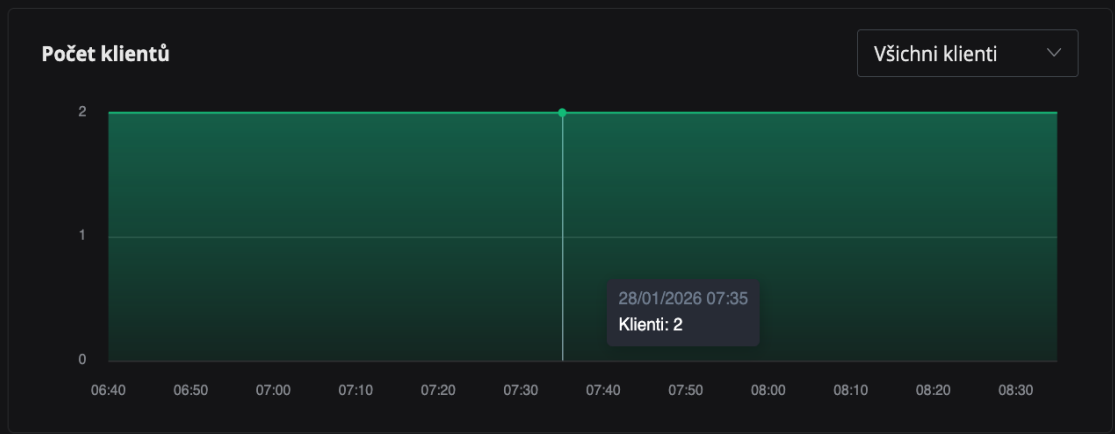

Default Network

Řídicí panel

Řídicí panel

Zařízení

Klienti

Hosté

Mapy a půdorysy podl...

Přehled

Výstrahy

Nastavení

Uspořádání

Internet

↑ 2.91Kbps
↓ 18.8Kbps

WAN1

-12h Těd

Router

1 0
Připojen Nepřipojen

Switch

1 0
Připojen Nepřipojen

Přístupový bod

1 0
Připojen Nepřipojen

Klienti

2 0
Kabelem Bezdrát

Upozornění

- Nouzové 0
- Varování 0
- Oznámení 0

Pro poslední 2 hodiny | 1 den | 1 týden | 1 měsíc Nastavení grafu