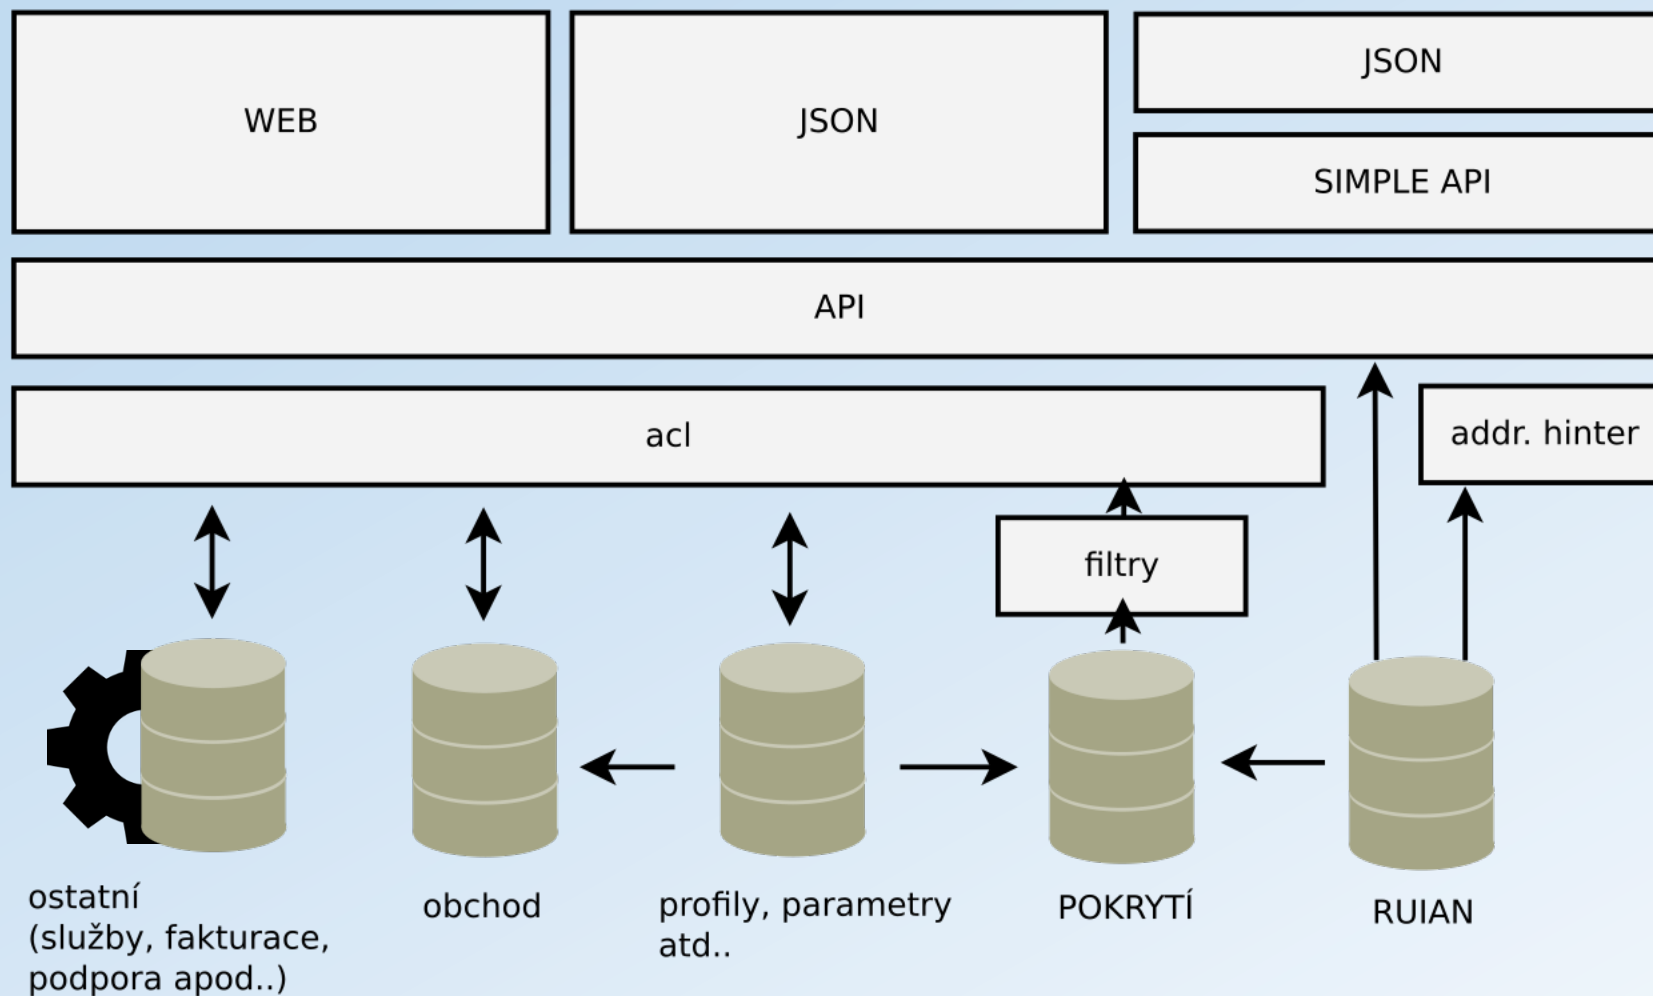

Jak to funguje - technicky

Jak to funguje - obchodně

- Vzorec na doporučenou (=maximální) cenu
- Možnost individuálních dohod mezi operátory
- Smluvní pojistky proti zneužití
- Nemusíte sdílet vše
- Lze odlišit business přípojky
- Možnost přebírat linky v Praze, žádné hrdlo, platí se jednotlivé linky

Zjednodušené schéma aplikace Fiber4

Hromadné přidání přípojek, krok 1

Petr Kapounek odhlásit
Test s.r.o.

Dostupnost Přidat více vlastních přípojek

Úvodní > Dostupnost

Prověřit místo Vlastní přípojky Mapa vl. přípojek

Rozdělit na sudá a lichá (jen ulice)

lazecká
Lazecká

Na střelnici
Boleslavova

odebrat označené

Na střelnici
Boleslavova

Další

Hromadné přidání přípojek, krok 2

+ Přidat více vlastních přípojek - krok 2

Jak se zapojit

1. Kontakt
2. Bezplatná konzultace
3. Podpis smluv
4. Propojení, přidělení přístupů
5. Proškolení, integrace

A globe of the Earth is shown from space, with a network of colorful nodes (blue, red, purple, white) and thin lines connecting them, representing a global communication network. The nodes are scattered across the globe, with a higher density in the central and right portions. The globe is lit from the right, creating a bright orange and yellow glow on the right edge.