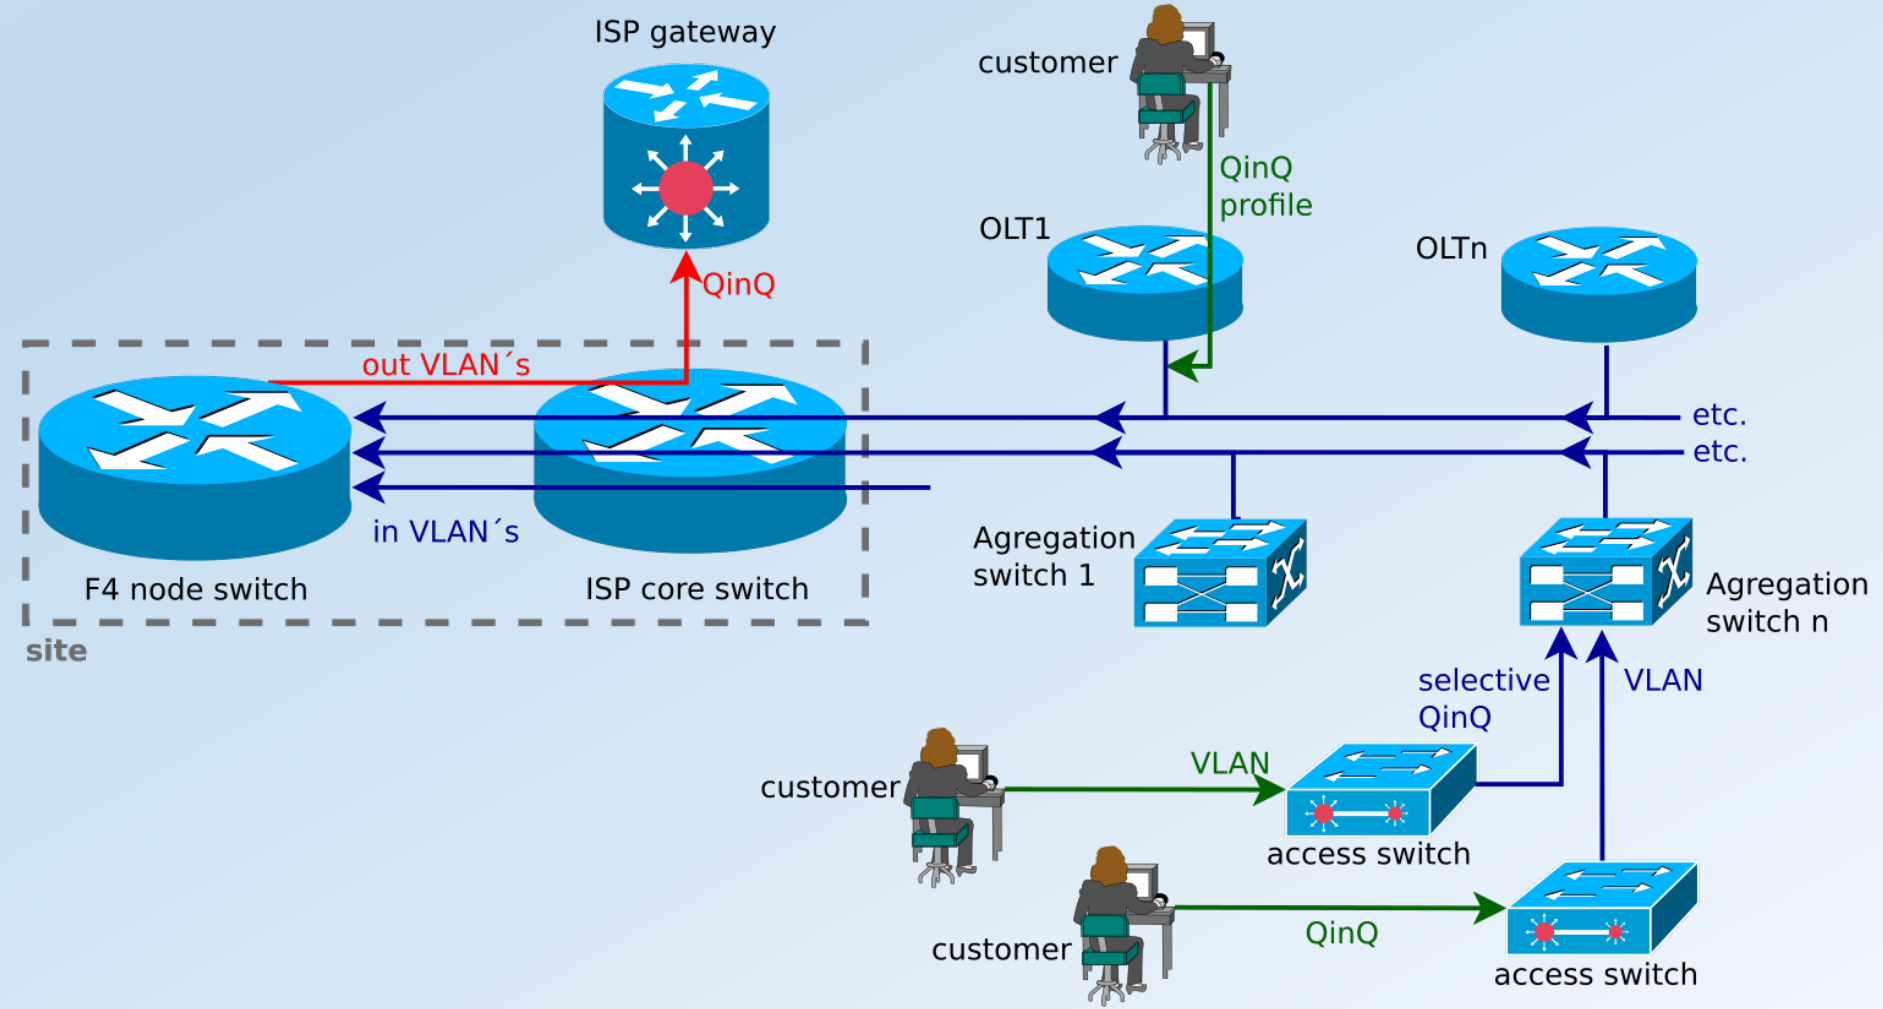

Jak to funguje - technicky

Jak to funguje - obchodně

- Vzorec na doporučenou (=maximální) cenu
- Možnost individuálních dohod mezi operátory
- Smluvní pojistky proti zneužití
- Nemusíte sdílet vše
- Lze odlišit business přípojky
- Možnost přebírat linky v Praze, žádné hrdlo, platí se jednotlivé linky

Zjednodušené schéma aplikace Fiber4

Hromadné přidání přípojek, krok 1

Petr Kapounek odhlásit
Test s.r.o.

Dostupnost Přidat více vlastních přípojek

Úvodní > Dostupnost

Prověřit místo Vlastní přípojky Mapa vl. přípojek

Rozdělit na sudá a lichá (jen ulice)

lazecká
Lazecká

Na střelnici
Boleslavova

odebrat označené

Na střelnici
Boleslavova

Další

Hromadné přidání přípojek, krok 2

+ Přidat více vlastních přípojek - krok 2