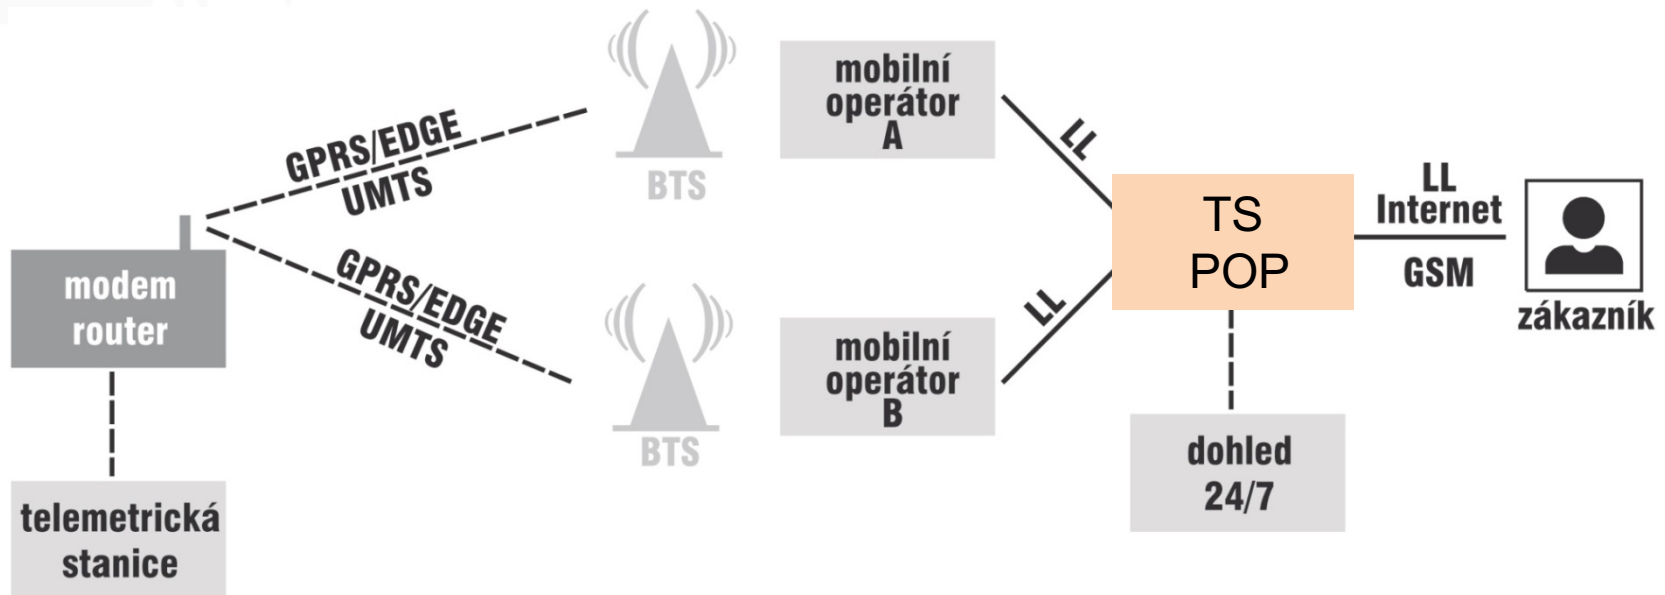

Telemetry Connect

- ☎ Telekomunikační služba přenosu dat přes mobilní sítě
- ☎ Garance dostupnosti
- ☎ Komplexní řešení formou služby

Telemetry Connect klíčové parametry

- ☛ Spolehlivý HW – routery Digi
- ☛ Vlastní dohledový systém a dohled 24/7
- ☛ POP s napojením na všechny mobilní operátory
- ☛ Zálaha všech prvků sítě (SIM, APN, linky, HW)
- ☛ Kvalitní instalace
- ☛ Zkušený team

Telemetry Connect příklady užití

- Připojení ATM a platebních terminálů
- Přenos dat z regulačních stanic plynárenství
- Přenos dat ze solárních a vodních elektráren
- Připojení meteostanic
- Odečty plynů od velkých zákazníků
- Zálohy pevných linek, dočasné instalace