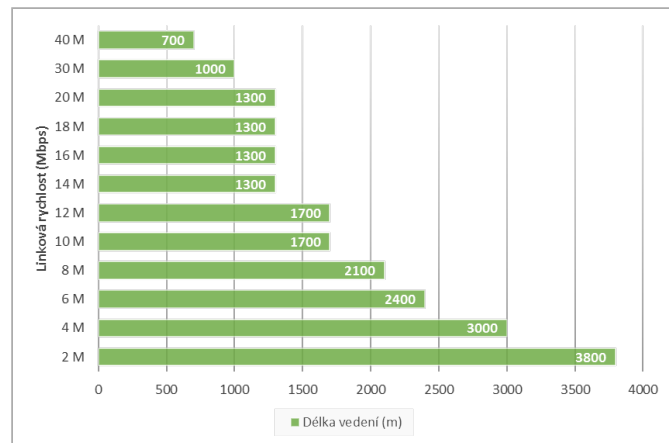

SHDSL s 64-TCPAM modulací

- Možnost bondovat až **4** páry
- Rychlosti až do **symetrické 40M**
- Určeno pro služby CEA, CEN a CEE
- Předpokládané nasazení 9-10/2018

Nové varianty zálohování datových služeb