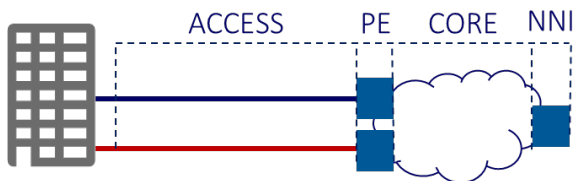

SHDSL s 64-TCPAM modulací

- Možnost bondovat až **4** páry
- Rychlosti až do **symetrické 40M**
- Určeno pro služby CEA, CEN a CEE
- Předpokládané nasazení 9-10/2018

Nové varianty zálohování datových služeb

- ▶ Nově 3 typy backup služeb
- ▶ Dostupné pro datové služby typu Carrier a RADO
- ▶ Sleva až 40% oproti standardním primárním službám
- ▶ Na záložní lince není stálý provoz
- ▶ Nižší nebo stejná rychlost
- ▶ Rychlosti od 64 Kbit/s do 10 Gbit/s

Nové varianty zálohování datových služeb

① Technologický back-up

- Nezávislý průběh až na PE před CORE
- CORE síť je automaticky zálohovaná
- V access může existovat souběh trasy v jednom výkopu

② Geografický back-up