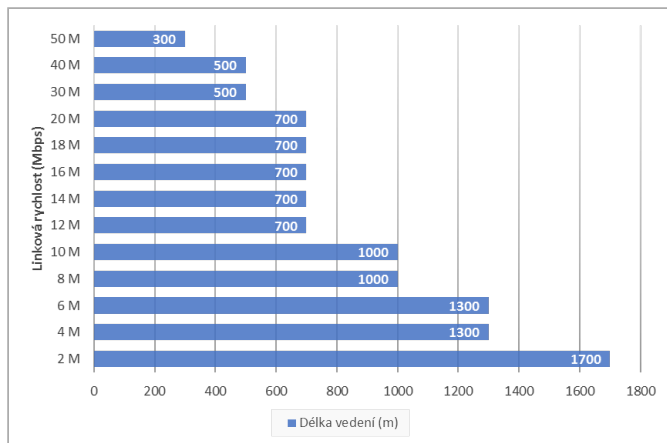

SHDSL s 64-TCPAM modulací

- Možnost bondovat až **4** páry
- Rychlosti až do **symetrické 40M**
- Určeno pro služby CEA, CEN a CEE
- Předpokládané nasazení 9-10/2018

Nové varianty zálohování datových služeb