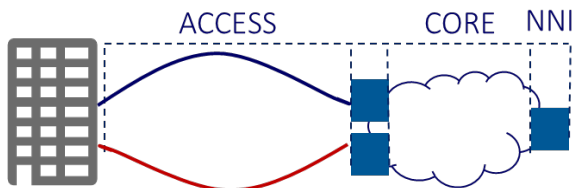

SHDSL s 64-TCPAM modulací

- Možnost bondovat až **4** páry
- Rychlosti až do **symetrické 40M**
- Určeno pro služby CEA, CEN a CEE
- Předpokládané nasazení 9-10/2018

Nové varianty zálohování datových služeb

- ▶ Nově 3 typy backup služeb
- ▶ Dostupné pro datové služby typu Carrier a RADO
- ▶ Sleva až 40% oproti standardním primárním službám
- ▶ Na záložní lince není stálý provoz
- ▶ Nižší nebo stejná rychlost
- ▶ Rychlosti od 64 Kbit/s do 10 Gbit/s

Nové varianty zálohování datových služeb

① Technologický back-up

- Nezávislý průběh až na PE před CORE
- CORE síť je automaticky zálohovaná
- V access může existovat souběh trasy v jednom výkopu

② Geografický back-up

- Nezávislý průběh až na PE před CORE
- CORE síť je automaticky zálohovaná
- V access neexistuje souběh trasy v jednom výkopu

③ Plně-diverzní back-up

- Nezávislý průběh až na PE NNI přes celou CORE síť
- V access neexistuje souběh trasy v jednom výkopu