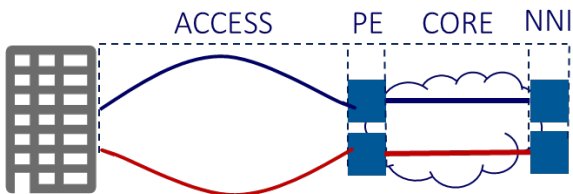

Nové varianty zálohování datových služeb

① Technologický back-up

- Nezávislý průběh až na PE před CORE
- CORE síť je automaticky zálohovaná
- V access může existovat souběh trasy v jednom výkopu

② Geografický back-up

- Nezávislý průběh až na PE před CORE
- CORE síť je automaticky zálohovaná
- V access neexistuje souběh trasy v jednom výkopu

③ Plně-diverzní back-up

- Nezávislý průběh až na PE NNI přes celou CORE síť
- V access neexistuje souběh trasy v jednom výkopu