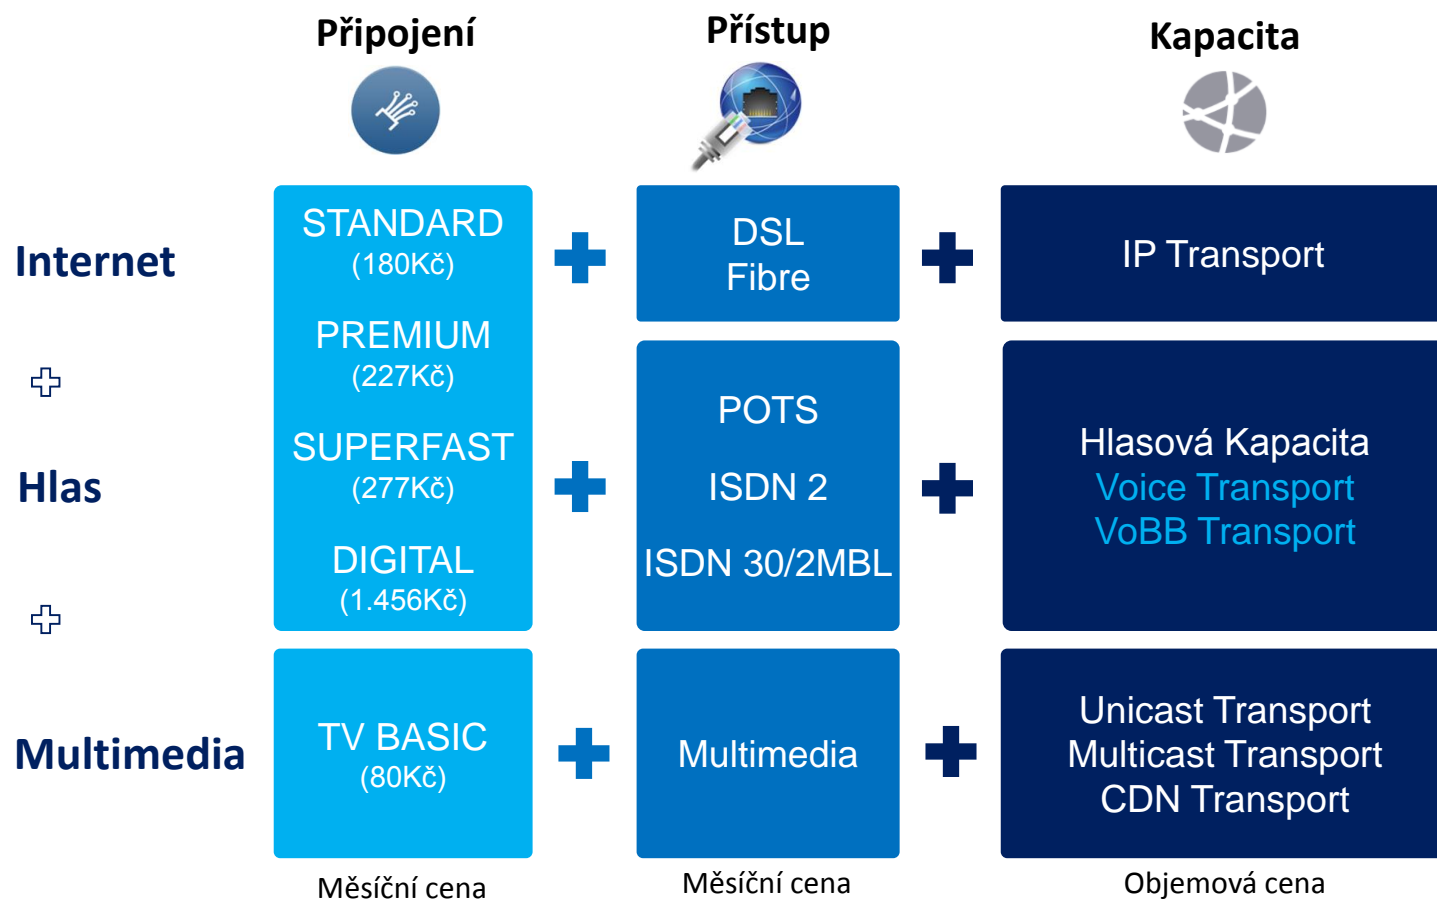

Single–Duo–Trio kombinace:

Dostupnost služeb až pro **85 % domácností**

BROADBAND

MULTIMEDIA

HLAS

MMO nově přináší

Kapacita IP, UC,
CDN Transport:
s rostoucí
spotřebou
kapacity klesá
jednotková cena

Nový dlouhodobý
model
zpoplatnění
kapacitních
služeb

SD => HD kvalita:
zvýšení kapacity
1 kanálu z 7 na
10Mbps u
Multicast

Podpora růstu
sledování
nelineárního a
OTT
multimediálního
obsahu

Úprava
stávajících
rychlostních
profilů a rychlostí
přípojek

Nové rychlosti
připojení v
optické síti CETIN

Květen 2017

Spuštění SUPERFAST
přípojky 100 až
250Mbps

Srpen 2017

Prodej xDSL modemů
za zvýhodněné ceny

POKRAČUJEME VE ZRYCHLOVÁNÍ FIXNÍ SÍTĚ POMOCÍ „FIBER TO THE CABINET“

POKRYTÍ CELÉ ČR

Dostupnost služeb až pro 91 % domácností
rychlosti v Mb/s dostupné v síti CETIN

20 20	50 35-50	100 80-100	250 100-250
18%	28%	8%	39%

... prostředí pro kreativní produkty

Broadband produkty s rychlostí až
250 Mb/s

Bez **IT** implementace na straně
partnera. Objednávání služeb
prostřednictvím stávajících rozhraní.
Sleva automaticky vyjádřena ve
vyúčtování