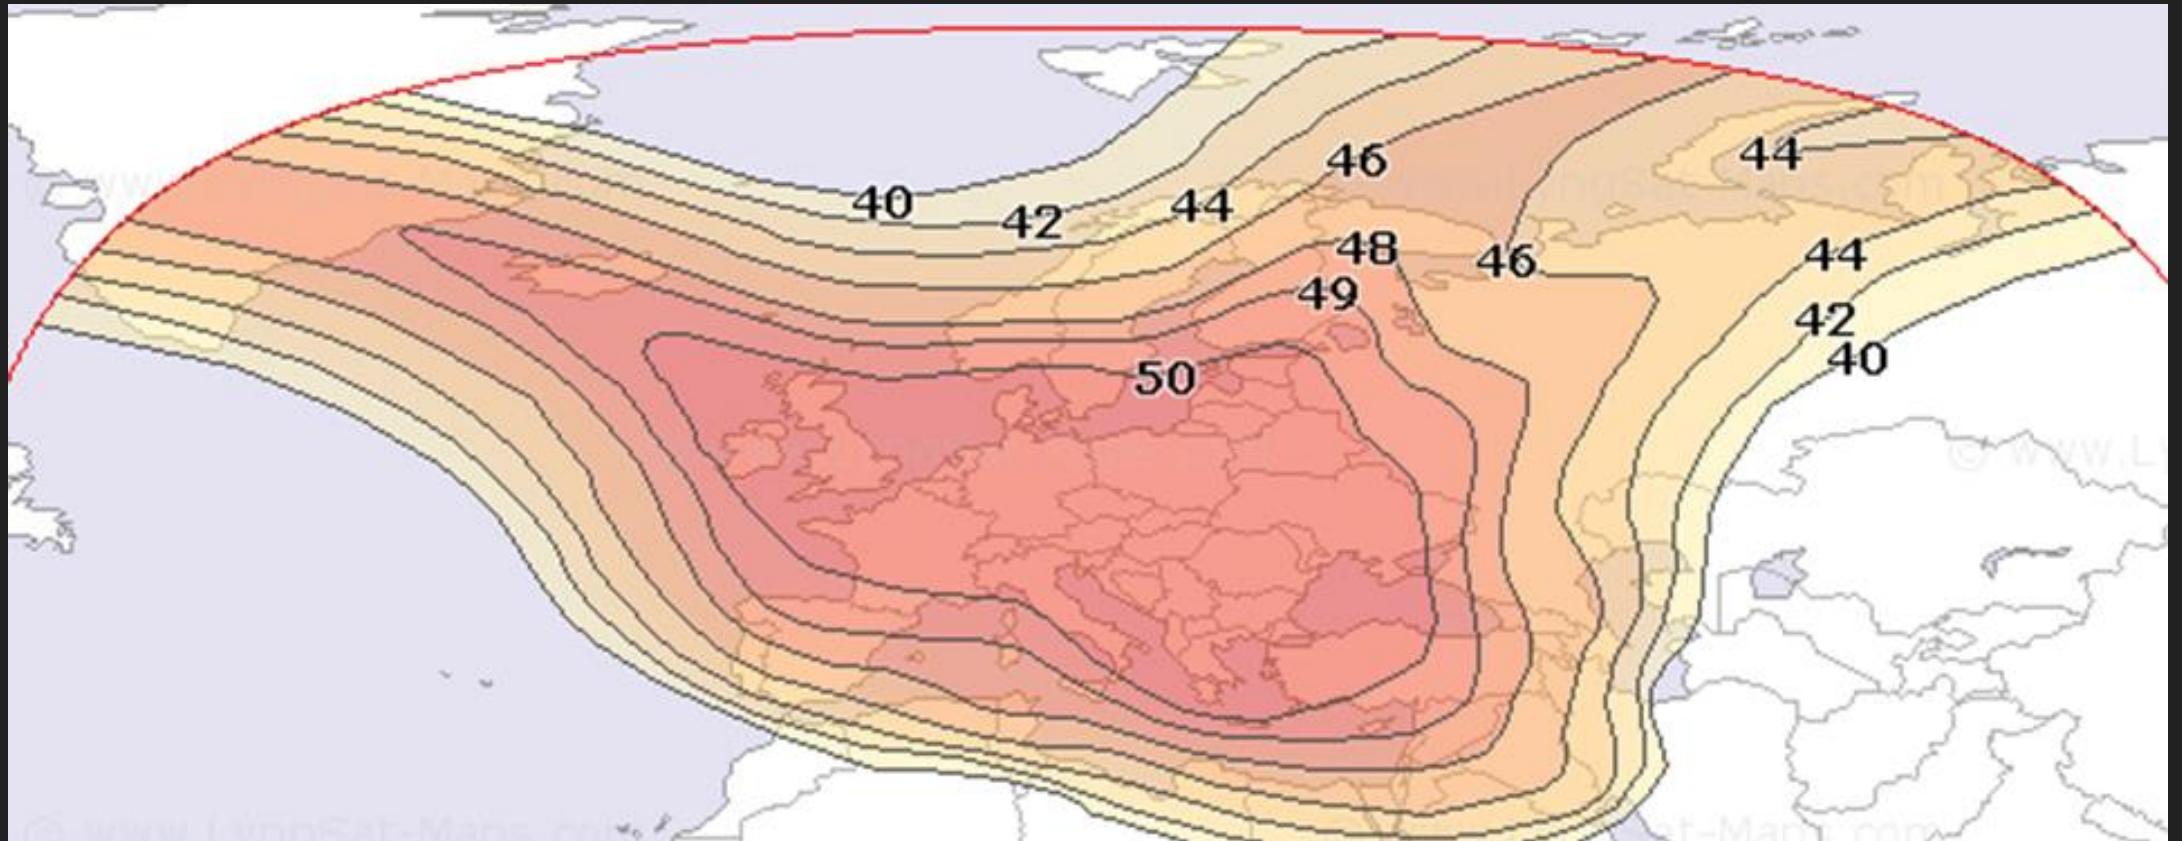

AntikSAT

Pokrytie Eutelsat 16E