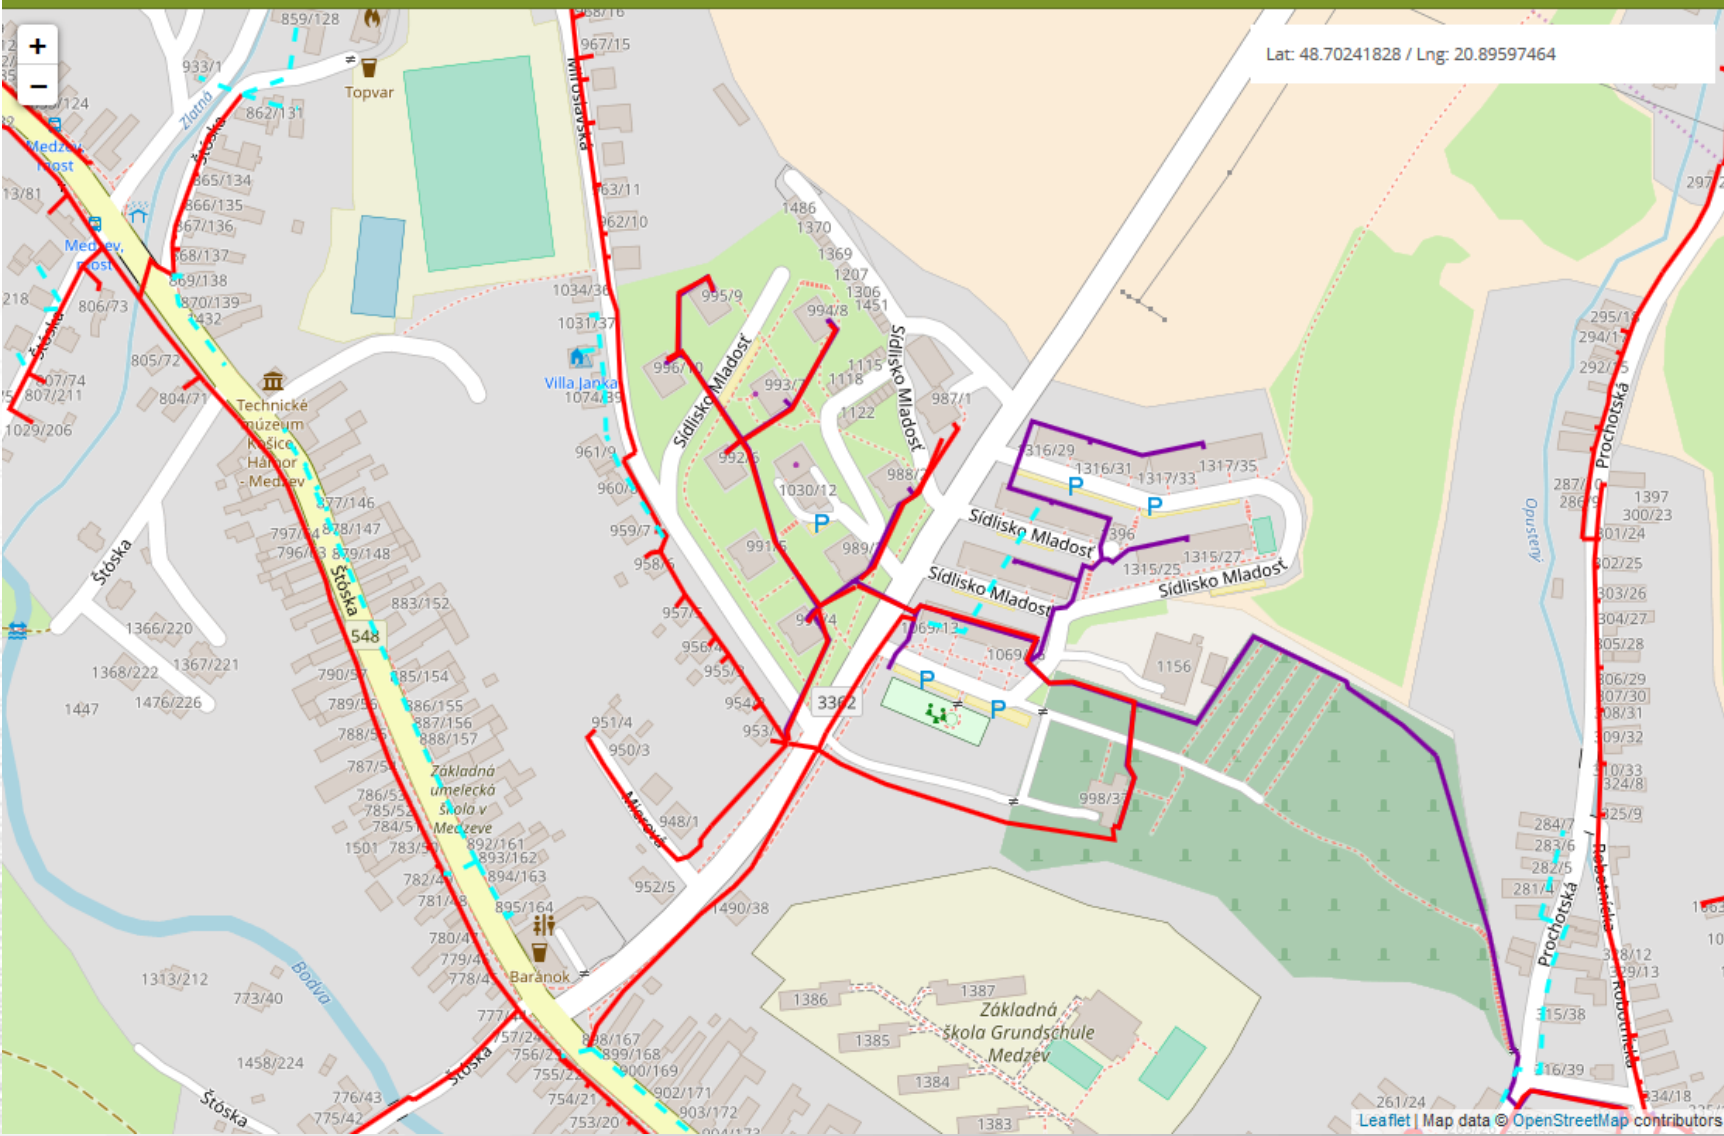

mladost, medzev

OpenStreetMap

☐ Katastrálna mapa

Spravovať siete

Požiadateľ o vyjadrenie

- ☒ Altnet, s.r.o.
  - ☐ Altnet Backbone
  - ☐ Altnet Obce
  - ☐ Medzev - pokrytie
  - ☒ Medzev - optické káble podzemné
  - ☒ Medzev - TKR podzemné
  - ☒ Medzev - TKR nadzemné
  - ☐ Medzev - územné rozhodnutie FTTx Sídliisko Mladost