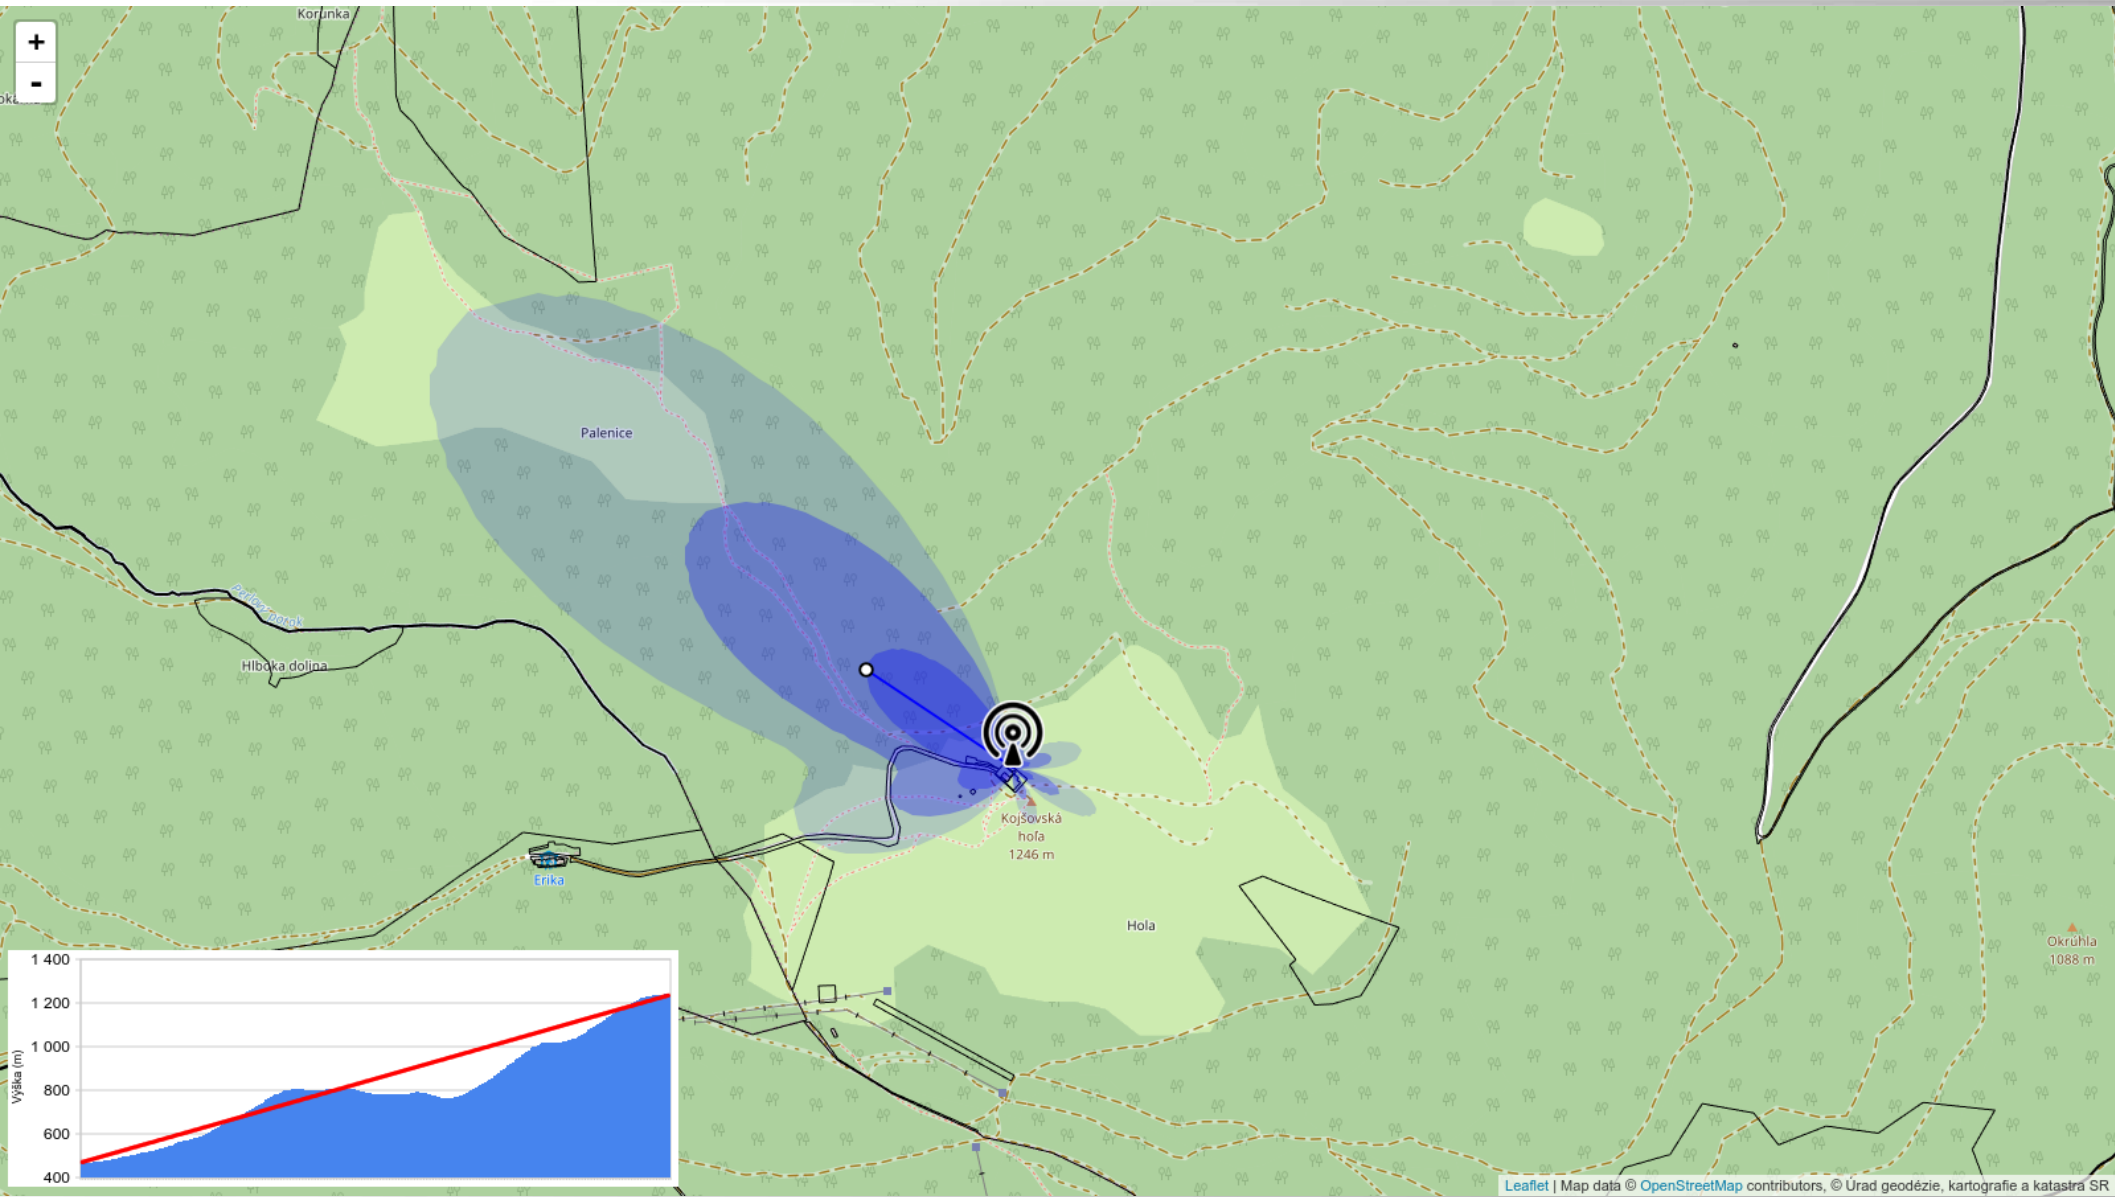

mladost, medzev

OpenStreetMap

Katastrálna mapa

Spravovať siete

Požiadateľ o vyjadrenie

- Altnet, s.r.o.
 - Altnet Backbone
 - Altnet Obce
 - Medzev - pokrytie
 - Medzev - optické káble podzemné
 - Medzev - TKR podzemné
 - Medzev - TKR nadzemné
 - Medzev - územné rozhodnutie FTTx Sídliisko Mladost

Prístupové práva k dátam

- užívateľ môže vidieť a spravovať dáta, ktoré do systému vložil
- užívateľ môže **povolit' prístup** k dátam **inému užívateľovi** alebo **žiadatel'om o vyjadrenie** alebo tiež **verejnosti** (všetkým)
- **prístupové práva sa viažu na vrstvu mapy**
- príklad – vrstva s trasou podľa územného rozhodnutia bude sprístupnená verejnosti, vrstvy so zrealizovanými káblovodmi a optickými káblami budú sprístupnené zmluvným partnerom užívateľa, ostatné dáta uvidí len samotný vlastník dát (správca siete)