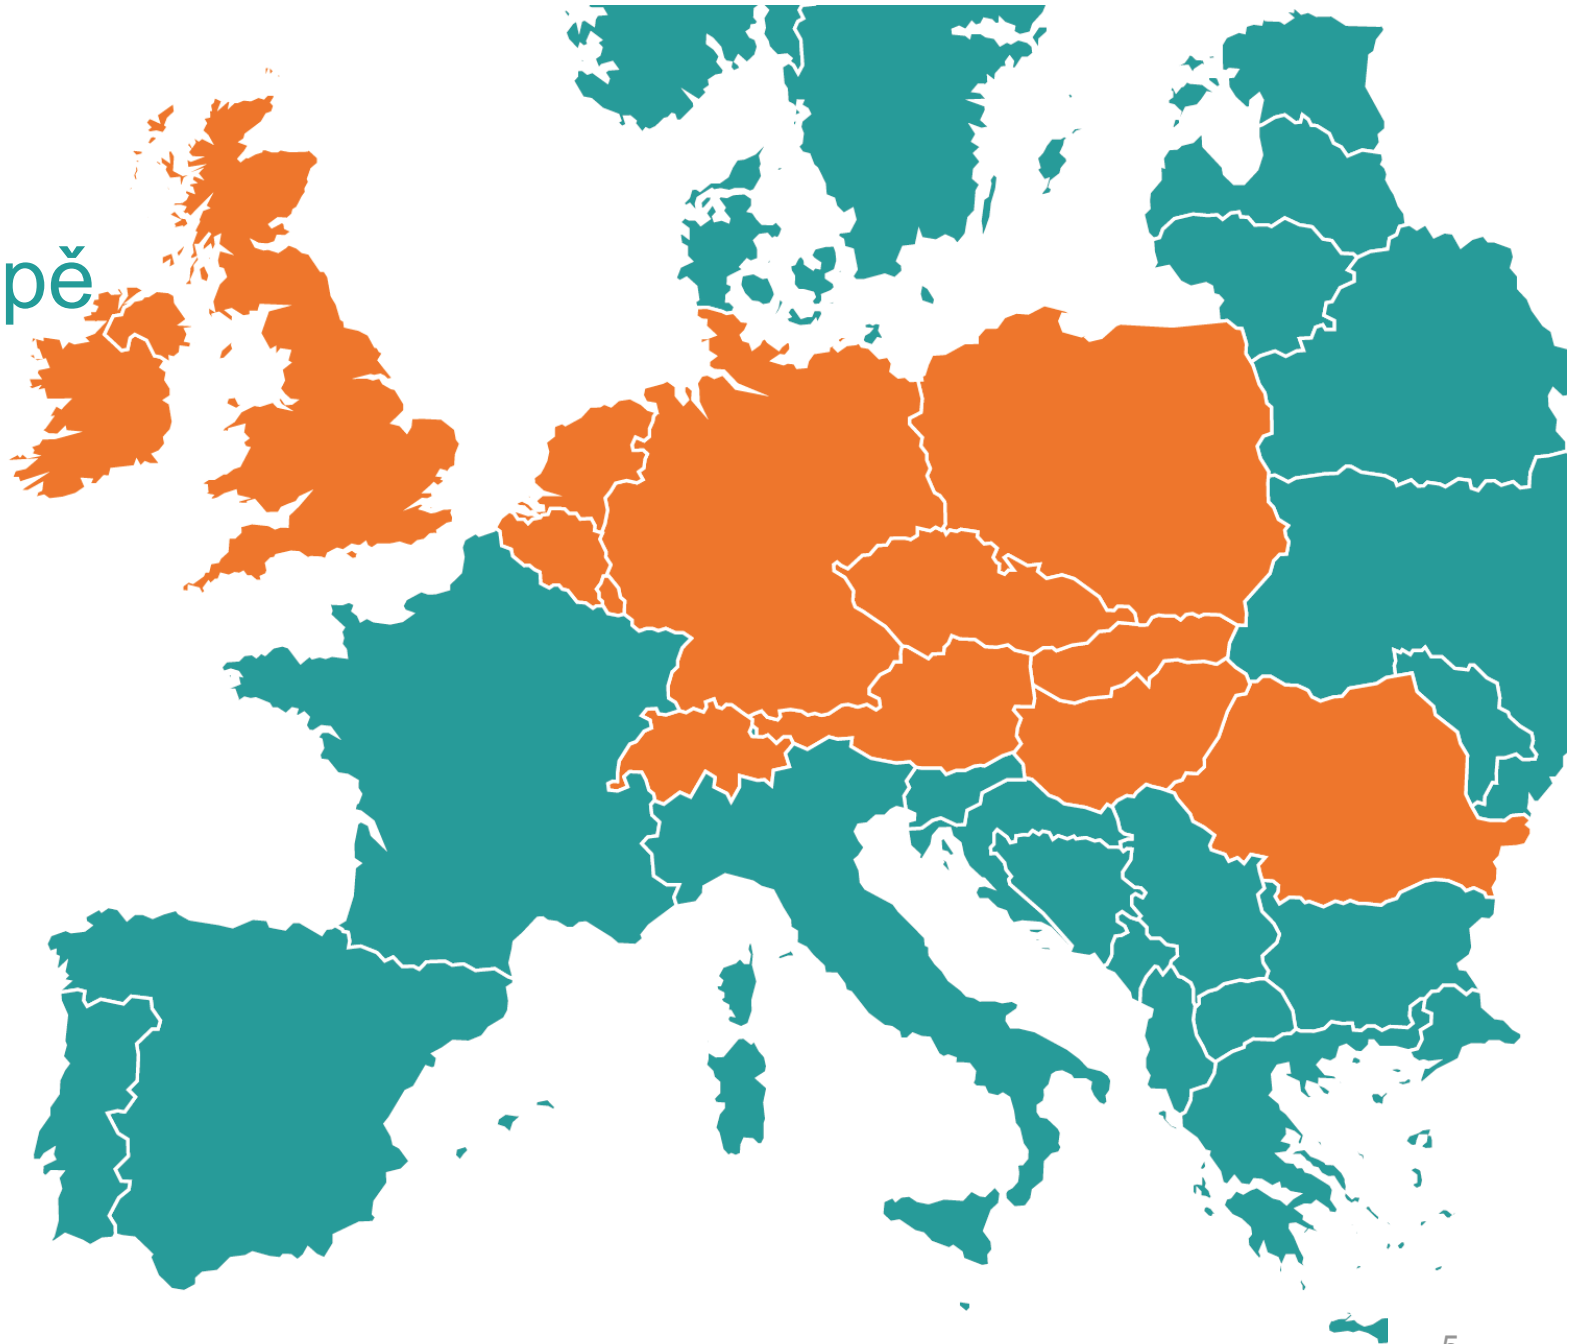

DĚJEPIS

o skupině LGI v Evropě

Výnosy 2016: $ 14,1
mld

44,2 milionů HP

22 milionů zákazníků

45,1 milionů RGU

6,4 milionu mobilních
uživatelů

11 + 1 zemí v pokrytí