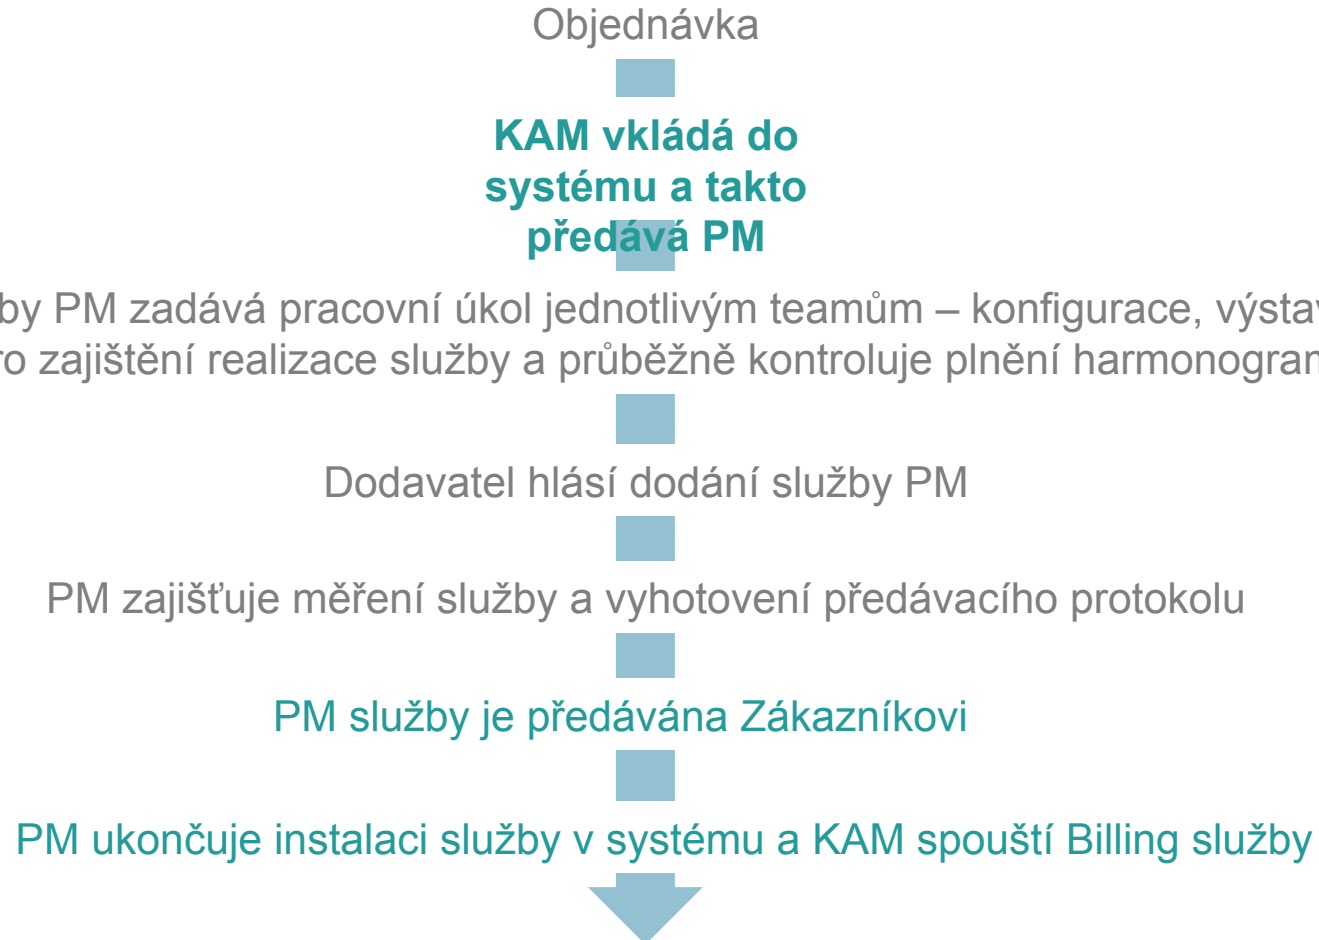

VÝTVARNÁ VÝCHOVA

L2 služby Ethernet

L2 – naprostá většina propojení je postavena na L2 vrstvě, kde zákazníkovi je předávána na Ethernet portu příslušného swithe

MEF - Carrier Ethernet s certifikací od Metro Ethernet Forum . Síť UPC splňuje kritéria širokopásmového řízení a výkonnosti nezbytná pro dosažení požadované kvality a úrovně ethernetové služby (QoS a SLA)

Pronájem CPE – naše služby jsou zakončeny na CPE (switch, router), kde předávacím rozhraním je port tohoto CPE. CPE je součástí dohledu služeb.

Přístupové technologie – UPC využívá zejména vlastní infrastrukturu

- WS - optická vlákna, MW spoje v licencovaném nebo nelicencovaném pásmu.
- SOHO – koaxiální síť

Garance kvality SLA – 99,6% minimální úroveň měsíční dostupnosti

Technologie Ciena, Cisco

5. PRACOVNÍ ČINNOSTI / DÍLNY

PRACOVNÍ ČINNOSTI

...aneb jak vlastně zřizujeme

PRACOVNÍ ČINNOSTI

...procesní zajištění zřizování služeb

Project & Implementation Specialist B2B
- interní služby / komunikace pro poskytování
služeb zákazníkům B2B