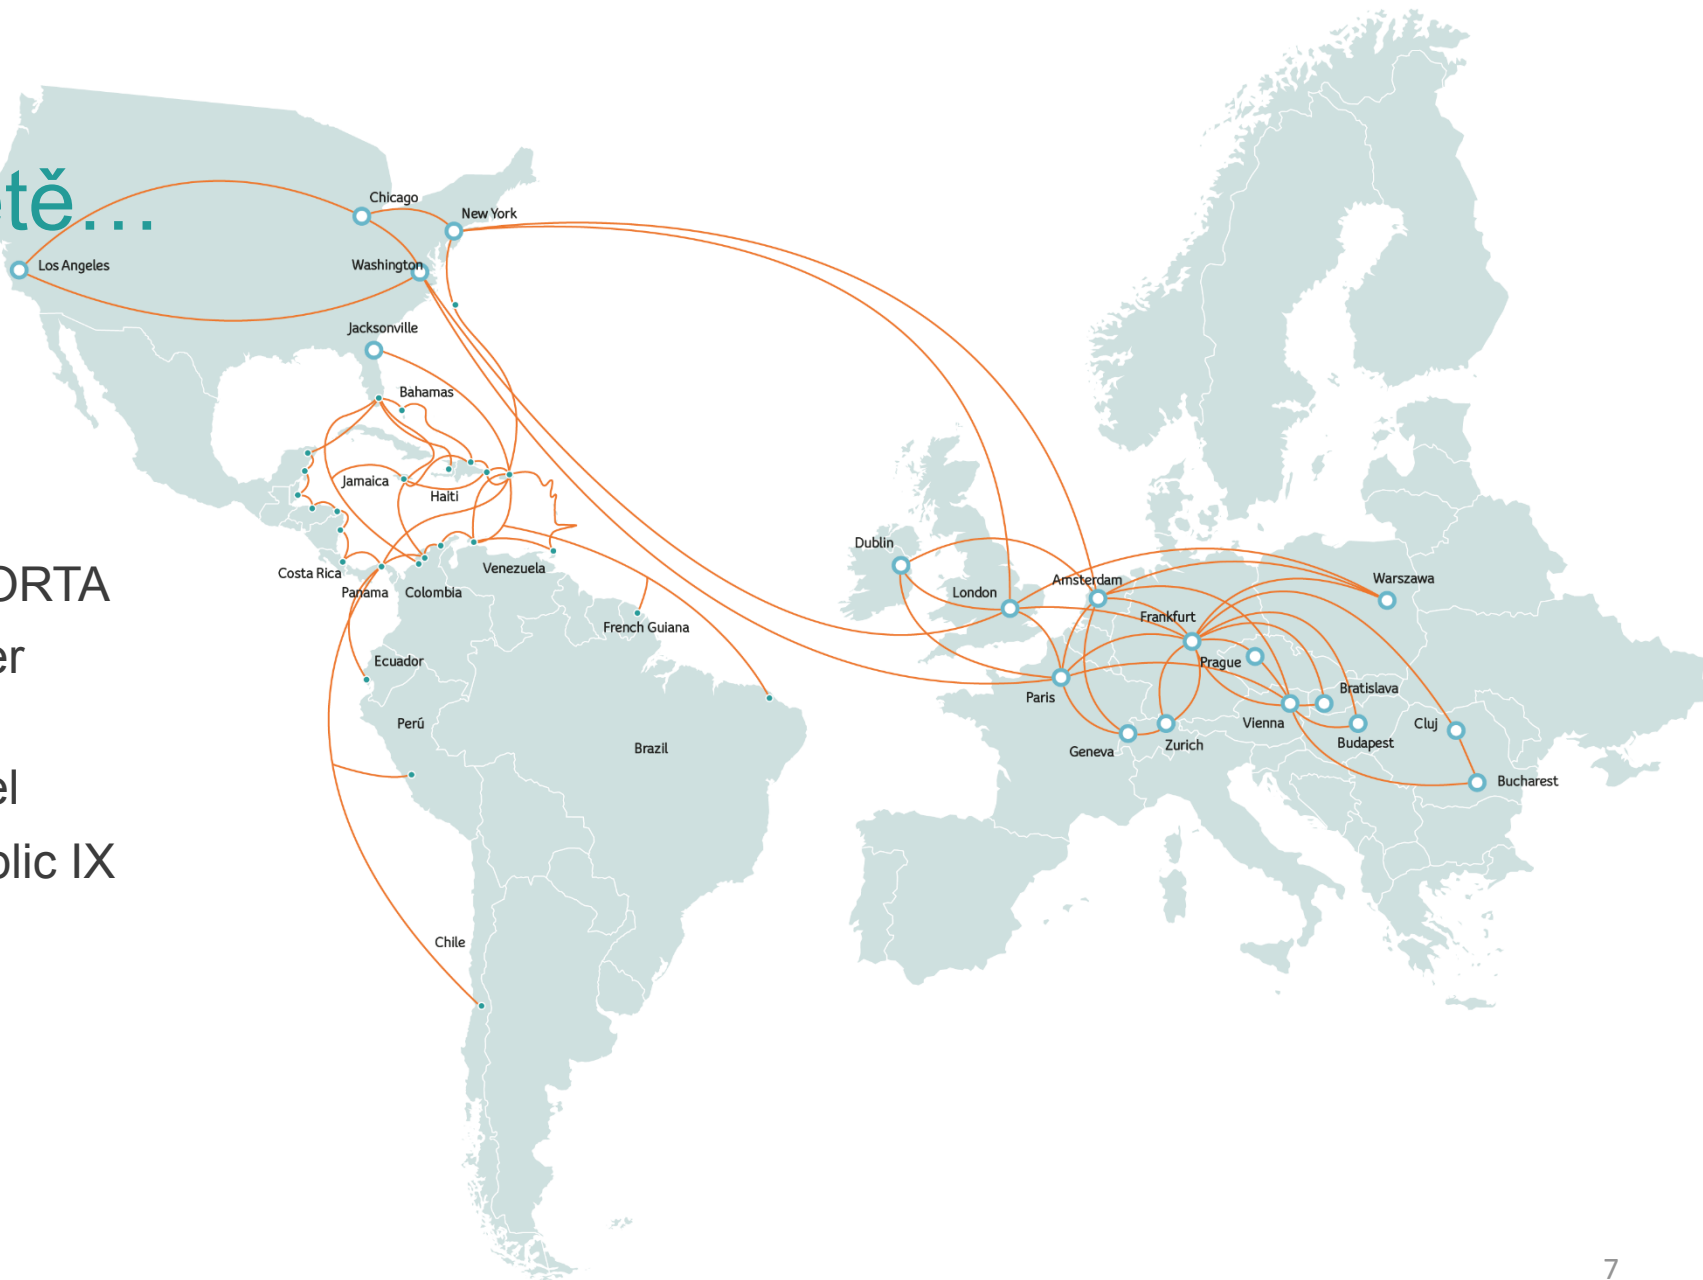

ZEMĚPIS

o naší síti po světě...

Celosvětová páteřní síť – AORTA

MEF 2.0 certifikovaný Carrier Ethernet

Tier 1 IP Transit poskytovatel

Peering ve významných Public IX v Evropě a zámoří

Páteřní kapacity n x 100G

ZEMĚPIS

...naše síť v nejbližším okolí Jasné

Kombinace 10G páteřních spojů a optiky

Přítomnost ve všech významných Datových centrech v SR

Metropolitní sítě v městech, kde jsou rezidentní aktivity UPC + sítě našich partnerů

Mimo DF footprint pokrytí radiovémi spoji

Páteřní kapacity 10G

Páteřní technologie:

Cisco, Ciena

ZEMĚPIS

...a v nejbližším okolí

Optická páteř

více než 6 000 km optických tras

900 PoPů

přítomnost ve všech významných
Datových centrech v ČR

Metropolitní sítě v městech, kde jsou
rezidentní aktivity UPC + sítě našich
partnerů

Technologie metropolitních sítí
Optika + Koax

Mimo DF pokrytí LL realizovány
radiovémi spoji