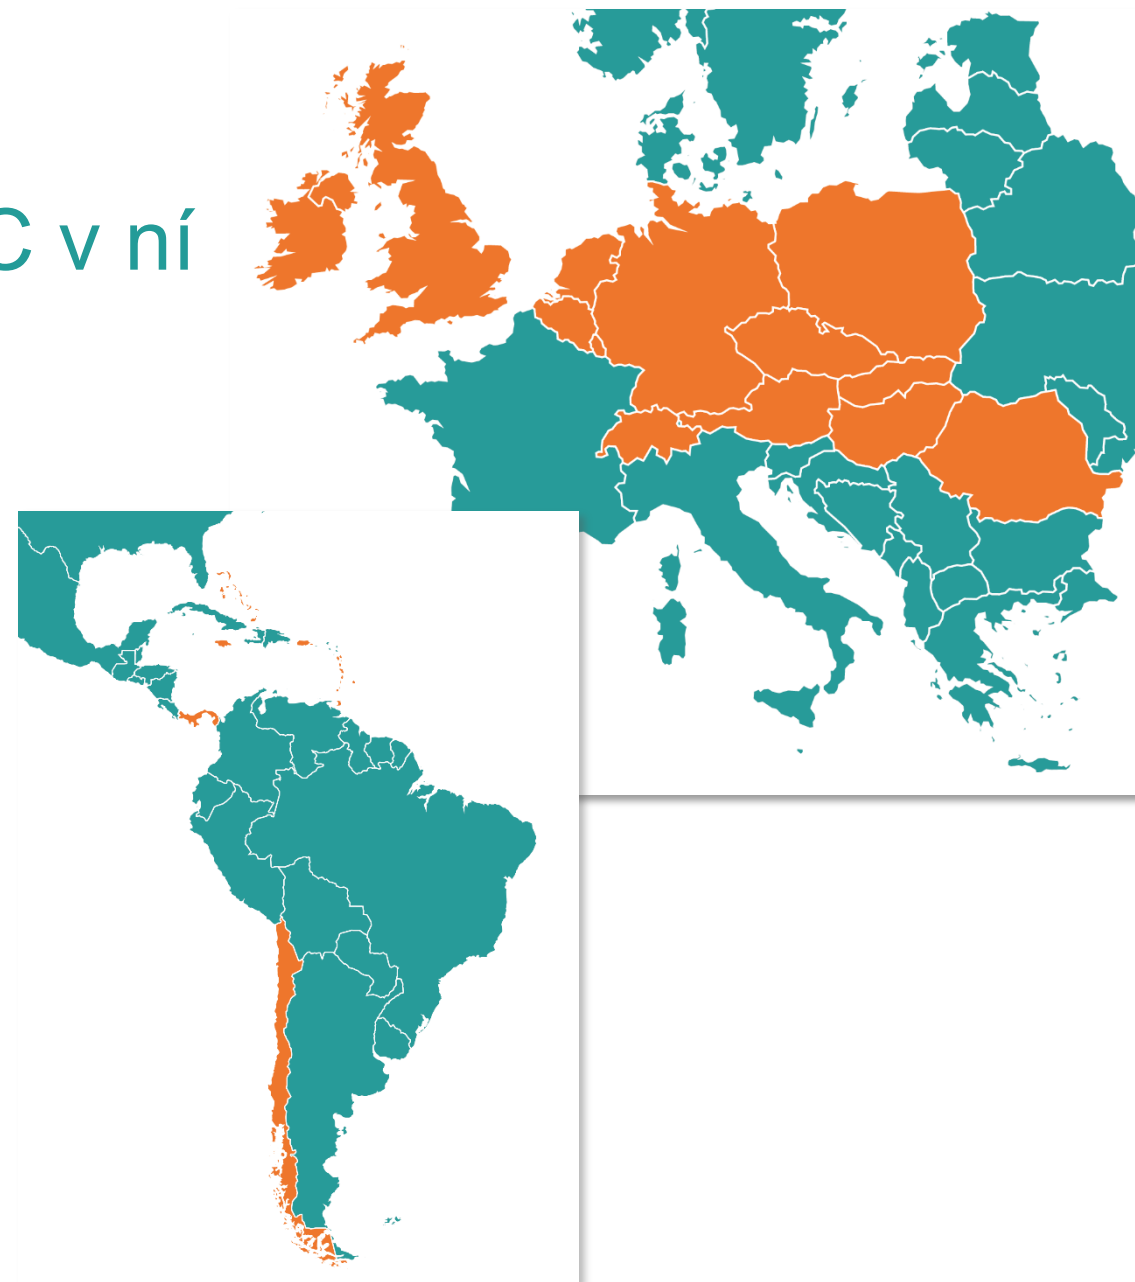

DĚJEPIS

o skupině LGI a postavení UPC v ní

Největší celosvětový poskytovatel TV a broadband služeb

Přední poskytovatel v Evropě

Významný hráč v Latinské Americe a Karibiku

Celkem na trzích v 30 zemích po celém světě

Výnosy 2016: $17.7 mld

41,000 zaměstnanců

50.1 milionů HP

24.8 milionů zákazníků

50.4 milionů RGU

10.0 milionů mobilních zákazníků, 7 milionů WiFi AP

UPC ČSFT 800 000 km optických sítí