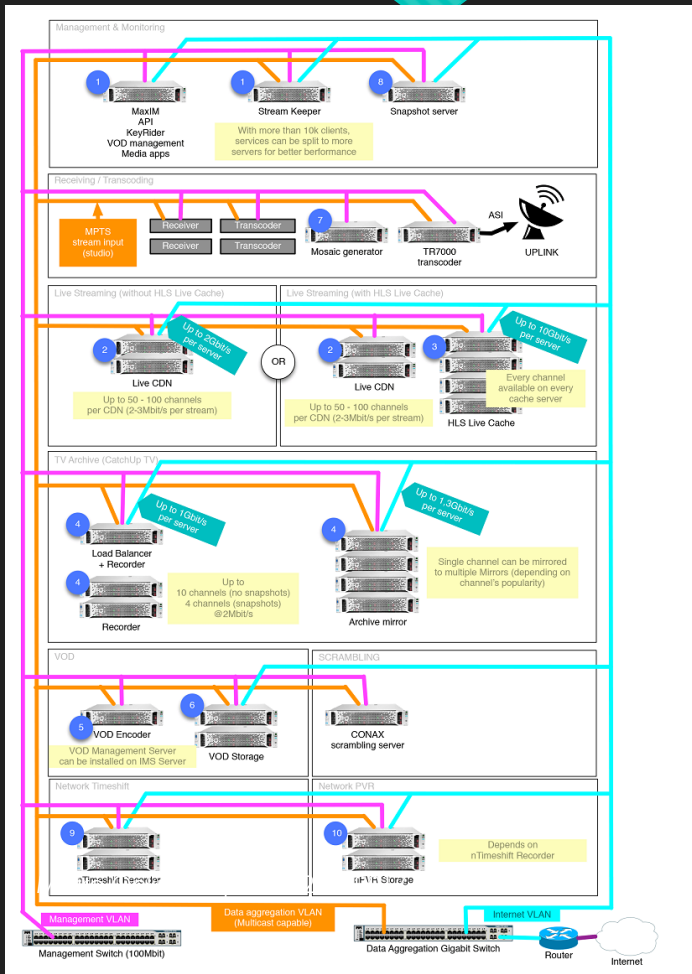

Antik Technology

telekomunikační operátori - IPTV

The EPG interface displays a list of channels and their current programs. A detailed view of the selected program is shown on the right.

Channel	Program	Start	End
Markíza	Kobra 11 XIX (7/14)	11:55	13:00
DajTo	Kurz sebaovládania		
DOMA	Kúsok zo mňa (147, 148)		
JOJ	Noviny o 12:00		
JOJ Plus	Kosti VII (6)		
RiK	Albert pozná prírodu najlepši...		
WAU	Klenot TV		
Senzi	Muzikanti, hrajte		

Time	Program
12:09	štvrtok 30 jún 2016
13:00	NCIS - Námorný vyšetrovací úrad VI (19, 20/25)
13:00	NCIS - Námorný vyšetrovací úrad VI (19, 20/25)
14:55	Bez servítky - Farma
16:00	Rodinné prípady
17:00	Prvé televízne noviny

Program Details:
Kobra 11 XIX (7/14)
(Pod palbou), Akčný seriál Nemecko (2014). Hrajú: E. Atalay, V. Kiefer., (seriál, thriller, komédia, dráma, akcia, krimi), stereo, Nemecko, 2006