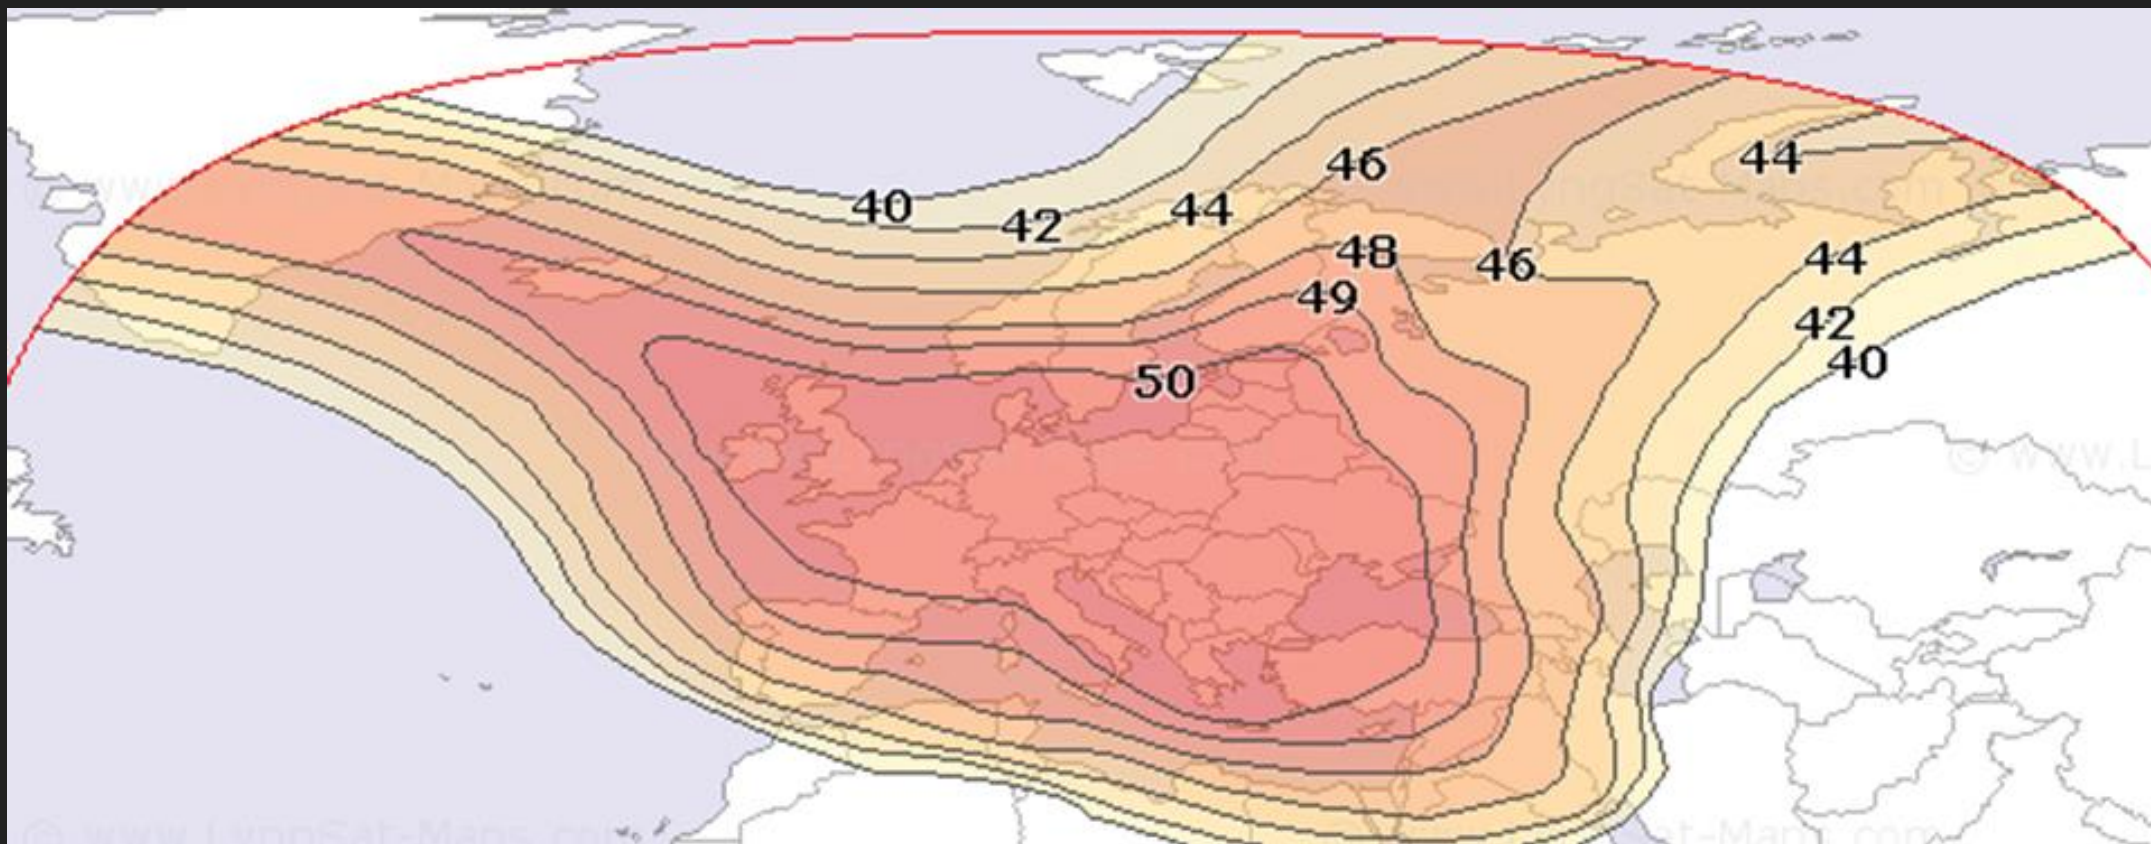

AntikSat

pokrytie Eutelsat 16E