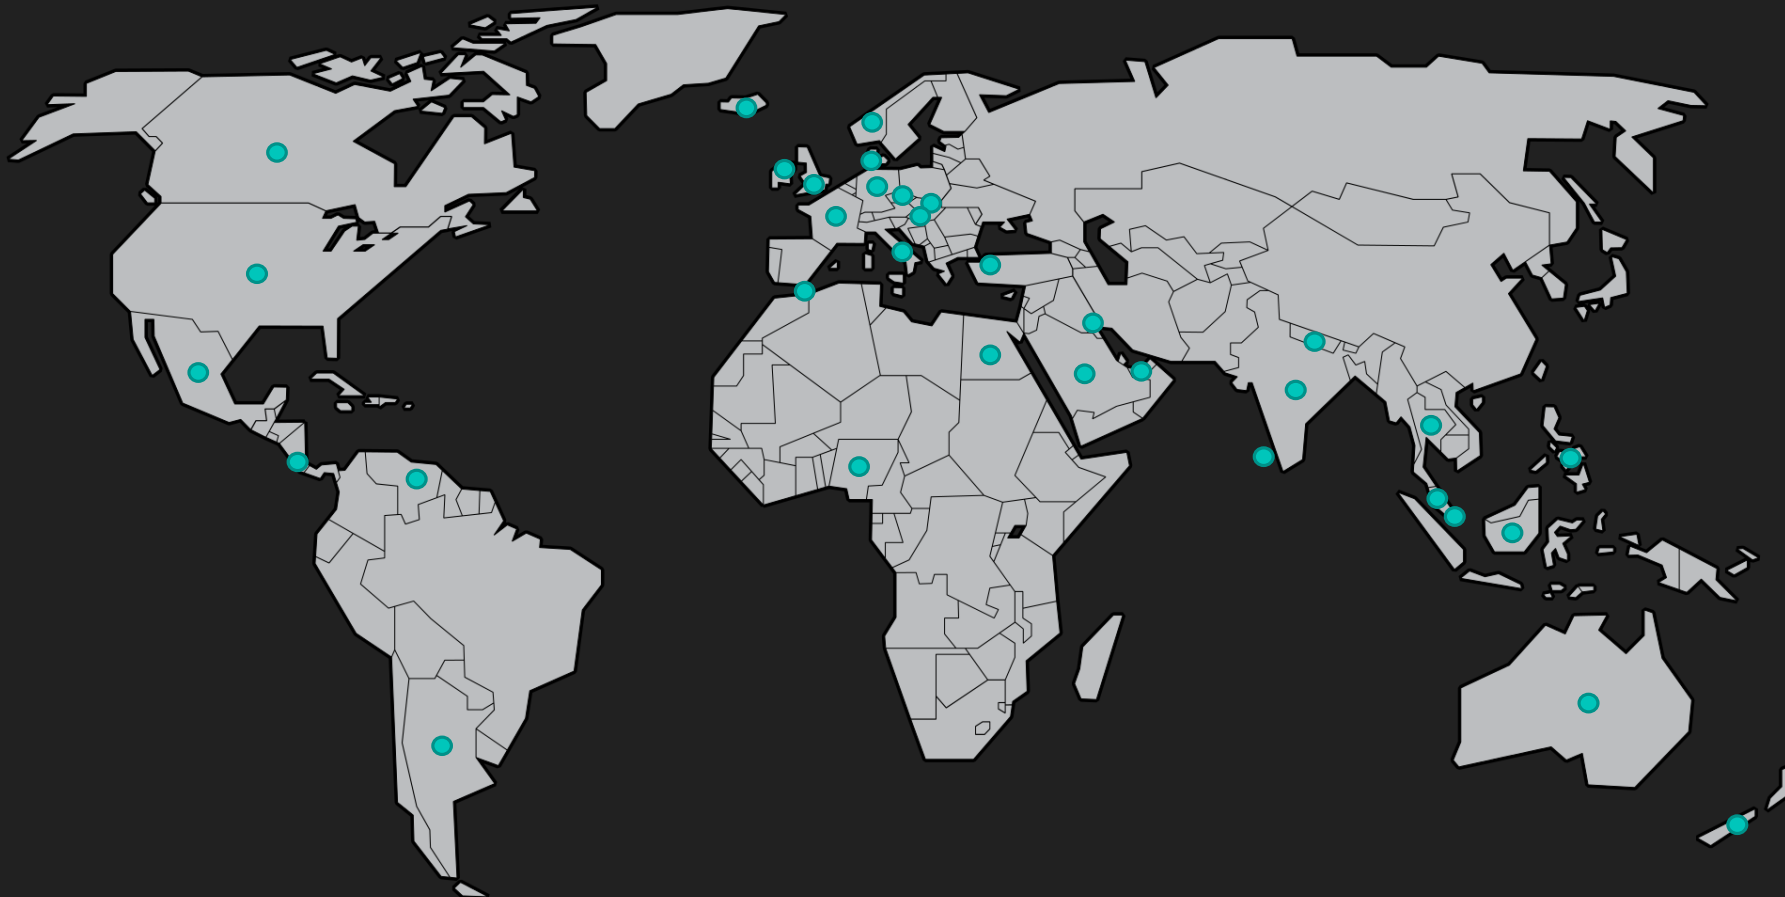

Antik Technology

Naši klíčovní zákazníci