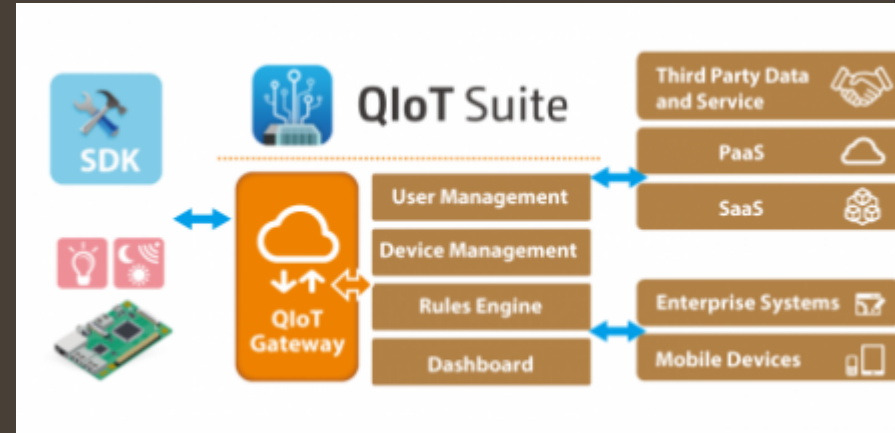

IOT v praxi ?

- Monitoring technologií, zakázek dopravy, zákazníků a výrobků, nezadávat data ručně
- Kontrola vstupů, výstupů, postupů, personifikace, soulad, dokumentace, RFID, NFC, QR
- Údržba, prevence, prediktivní analýza
- Cykly výroby, cyklus nasazení AI, BI, Machine learning
- Proč ? k čemu to použít ?