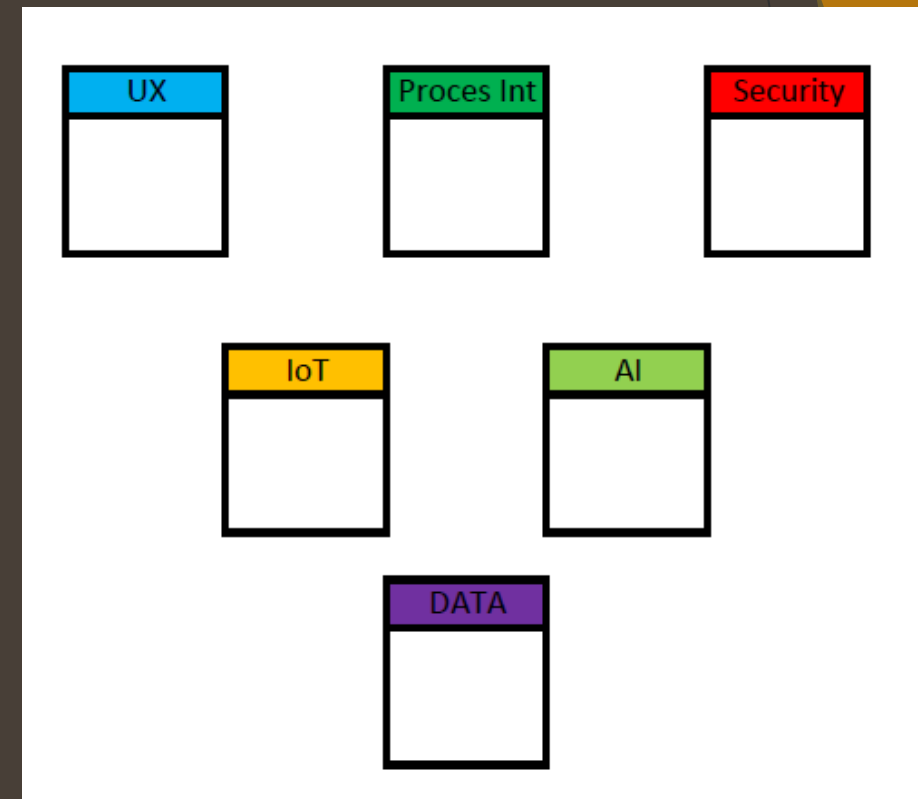

Back ◀ ⬆ ▶ Enter

Shiranhosting s.r.o. kdo jsme, jak to vše vzniklo ?

- ▶ 2012 spolek NFX (Freetel s.r.o) pořizuje prostor s konektivitou
- ▶ Potřeba hostovat služby na virtuálních serverech, použit Blade CenterH IBM
- ▶ r. 2014 pod značkou Shiranhosting virtualizace, replikace, redundance 3,2,1
- ▶ R. 2018 pod Shiranhosting s.r.o., dvě lokace opět nový HW a SW, vývoj aplikací, IoT, cloud services

SHIRAN HOSTING
DATACENTER

Zařízení IoT modely, kam je připojit a proč ?

- ▶ Vývojové boardy www.octopuslab.cz
- ▶ Mini, Big Display, Touch, IN, OUT
- ▶ „Stavebnice“ pro širokou IT veřejnost
- ▶ X86, Průmyslové PLC - PC
- ▶ Drag and drop config and firmware
- ▶ Verze v cloudu (SaaS) nebo instalace on-premise u zákazníka
- ▶ Otevřenost a rozšiřitelnost - data dostupná přes rozhraní MQTT, RESTful
- ▶ Certifikace pro cloudy / ID / API / compatible
- ▶ Certifikace SH MATIC, SMART CITY

SH MATIC Industrial CLOUD, skládačka

- ▶ UX Portal, admin, customer, public data
- ▶ Processes Integrations, APIgw, Monitoring, WF, Mapping
- ▶ Security SSO, Users, Groups, Auditing, Monitoring
- ▶ IoT certify conector, embeded AEM, AI, etc
- ▶ AI digital asistance, Raw data, Automated, Recongnitons, Context AI
- ▶ Data mgmt graph, analytic, communications