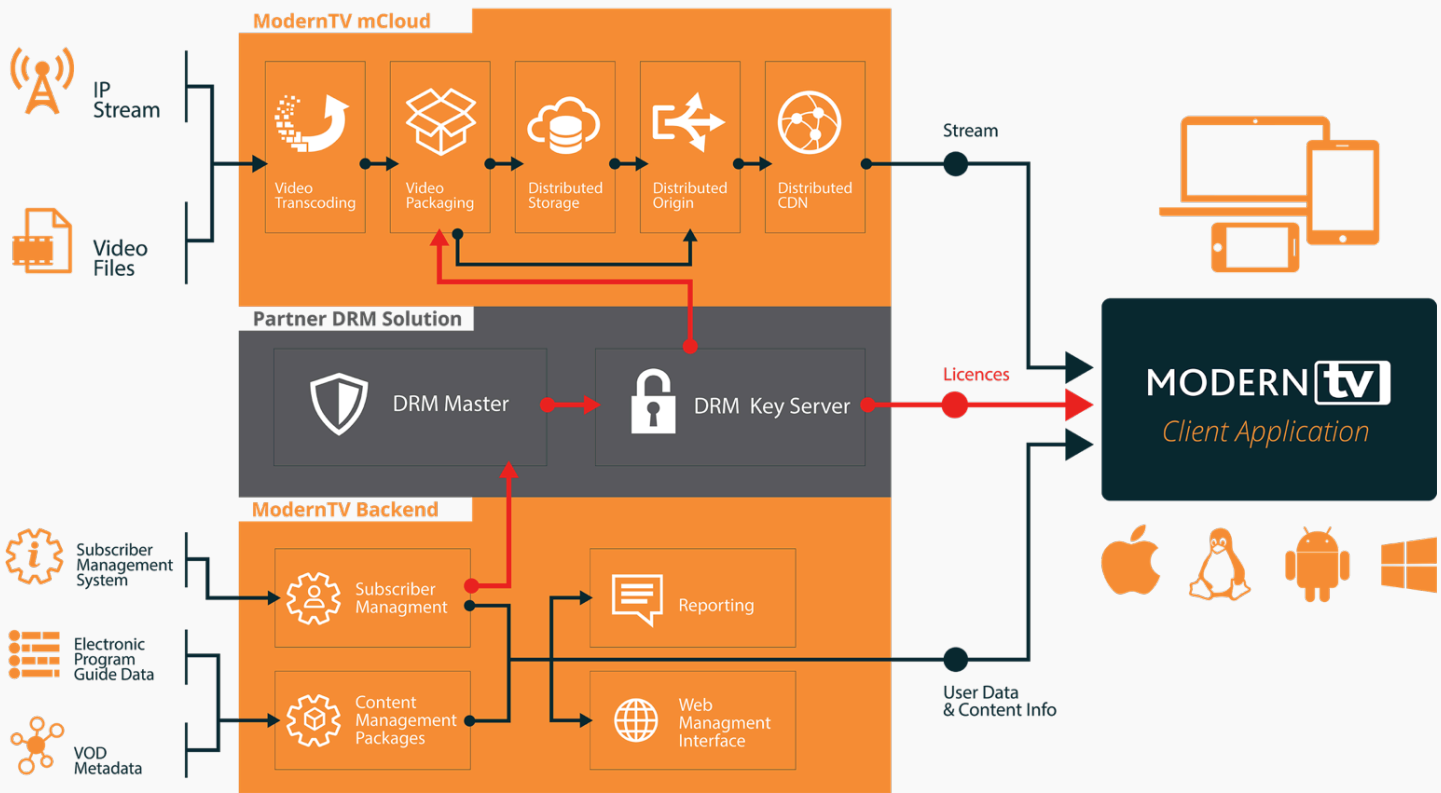

# Datové toky

# Škálovateľnosť a dostupnosť

- 3 serverovny
- API - Amazon Web Services

# Řešení práv pro streamovaný obsah

- Základní
  - Nova International
  - 4 maďarské kanály - M1, M2, Duna, Duna World
- Basic, Maxi, Sport, Dětský, Docu, FilmBox, HBO
- prémiové a sportovní balíky
  - Nova Sport 1, Nova Sport 2

# Možnosti nasazení do vaší sítě

- SledovanieTV vs ModernTV
- Služba vs Platforma