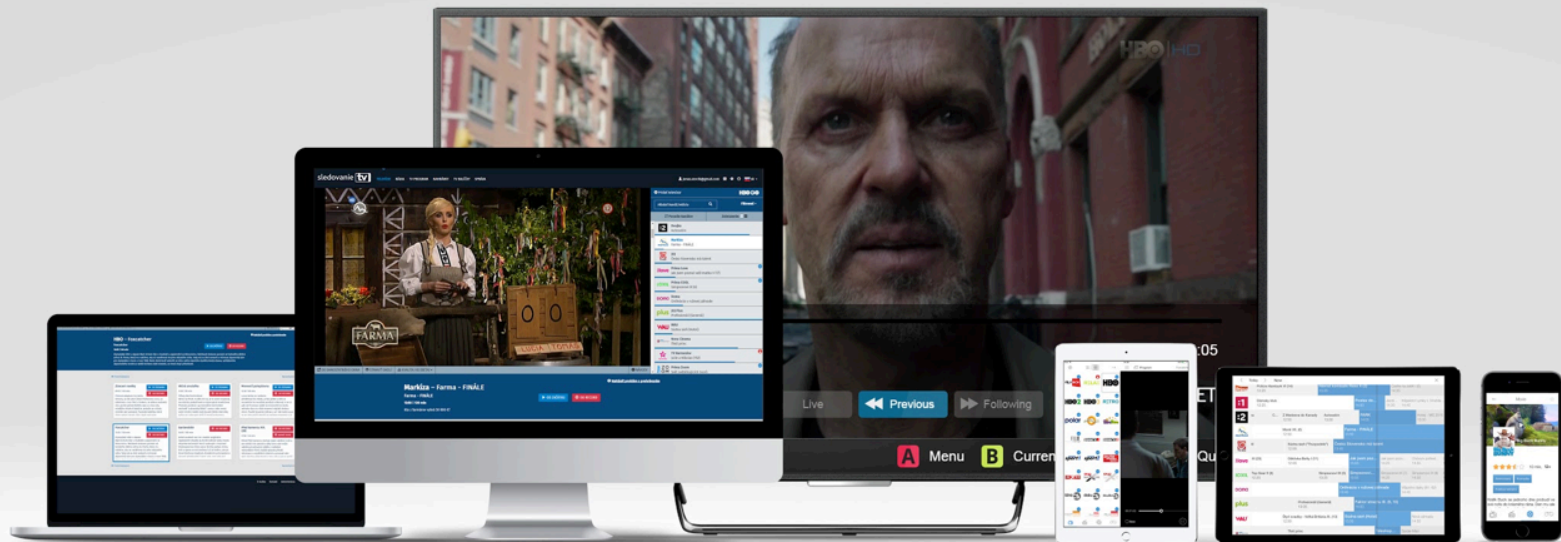

Multiplatformnost