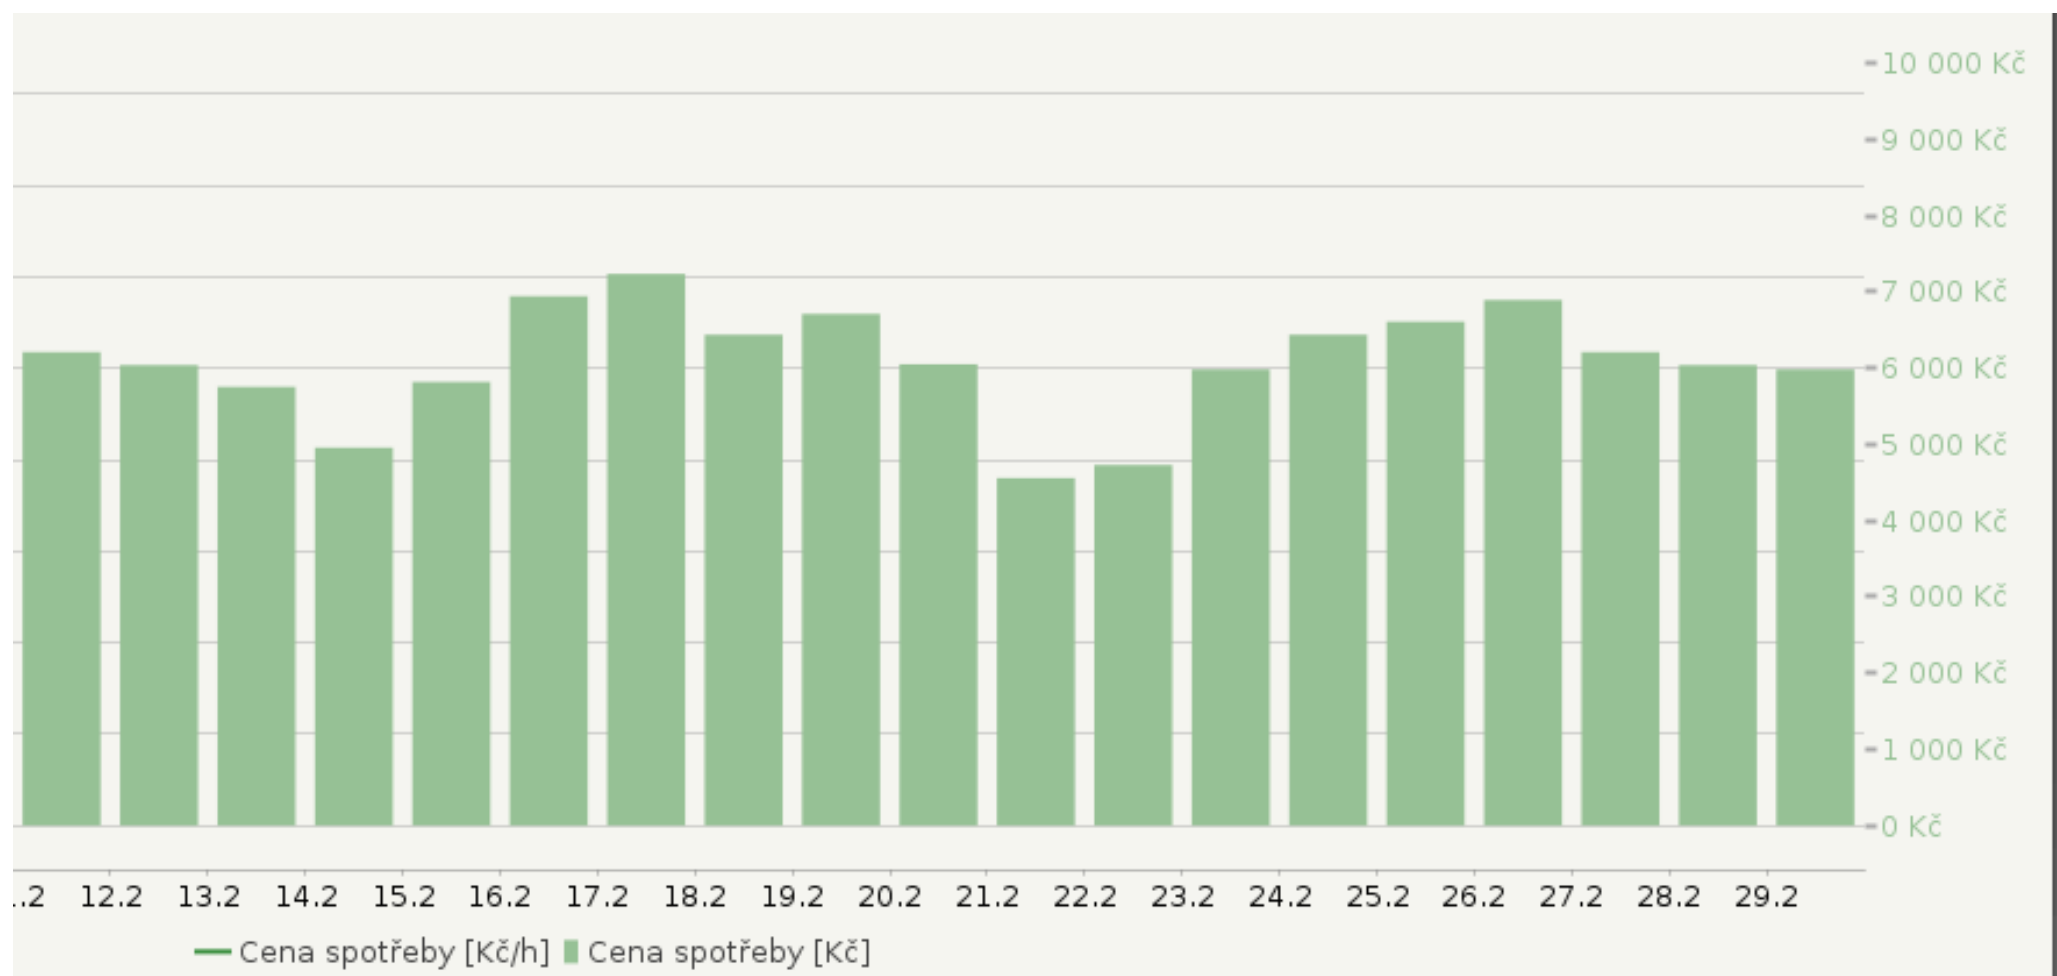

3.2 r2776 162/267M