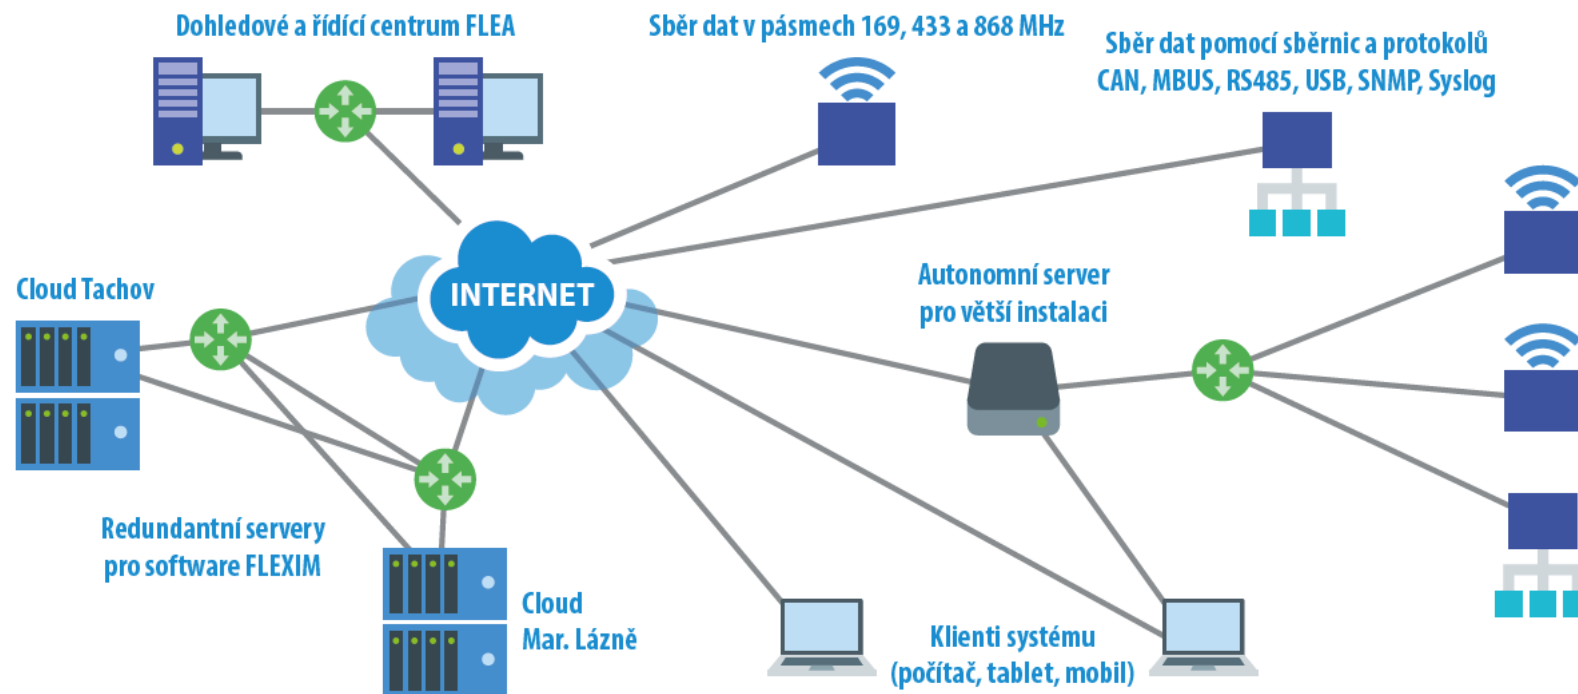

Jak to funguje?