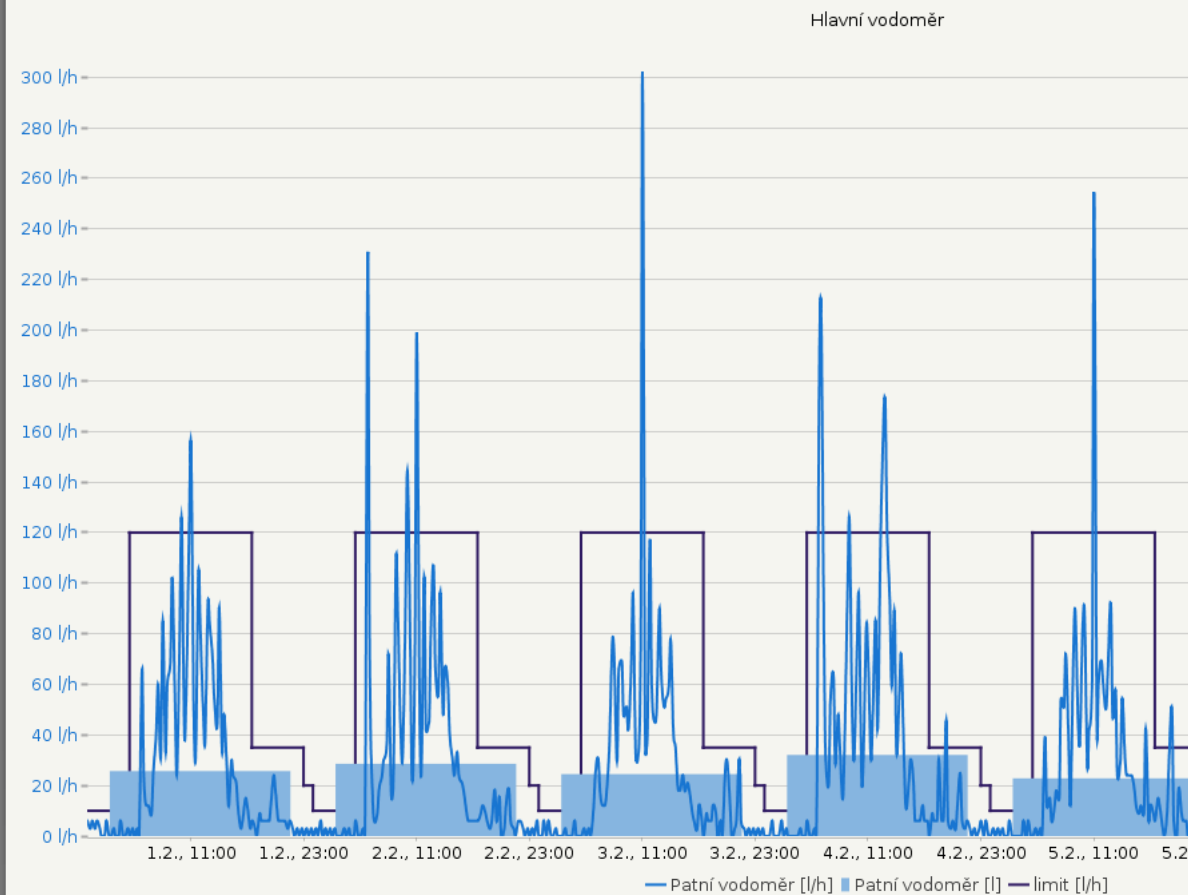

Pozitivní dopad na CF prodejce – měsíční fakturace

Detekce poruch a úniků v síti

Pro ISP je to snadná úloha, umíme grafovat a měřit on line

Jak to funguje?

3.2 r2776 162/267M

Název	Hodnota	Tento týden	Minulý týden
☐ ZŠ Zářečná			
☐ Jídelna/Kuchyně			
☐ 0.NP			
🔥 Hlavní elektroměr	0,00 W	2 161 kWh	1 781 kWh
🟡 Hlavní elektroměr - CENA	0,00 Kč/h	10 373 Kč	8 550 Kč
🔥 Hlavní kalorimetr	0,00 GJ/h	70,1 GJ	67,6 GJ
🟡 Hlavní kalorimetr - CENA	0,00 Kč/h	39 957 Kč	38 532 Kč
🔥 Hlavní plynoměr	0,00 l/h	78,7 m³	57,5 m³
🟡 Hlavní plynoměr - CENA	0,00 Kč/h	1 212 Kč	886 Kč
💧 Hlavní vodoměr	0,00 l/h	3 376 l	2 794 l
🟡 Hlavní vodoměr - CENA	0,00 Kč/h	270 Kč	224 Kč
☐ Výměníková stanice			
Průtok	0,04 m³/s		
Teplo spotřeba	0,00 GJ/h	70,1 GJ	67,6 GJ
Teplota vody	26,0 °C		
Teplota zpátečky	24,0 °C		
Výkon	0,00 W		

Hlavní vodoměr

Patní vodoměr	Tento týden	Minulý týden
Aktuálně	0,00 l/h	0,00 l/h
Stav počítadla	52 522 l	
Celkem	3 376 l	2 794 l
Minimum	0,00 l/h	0,00 l/h
Maximum	300 l/h	366 l/h
Průměr	20,1 l/h	16,6 l/h