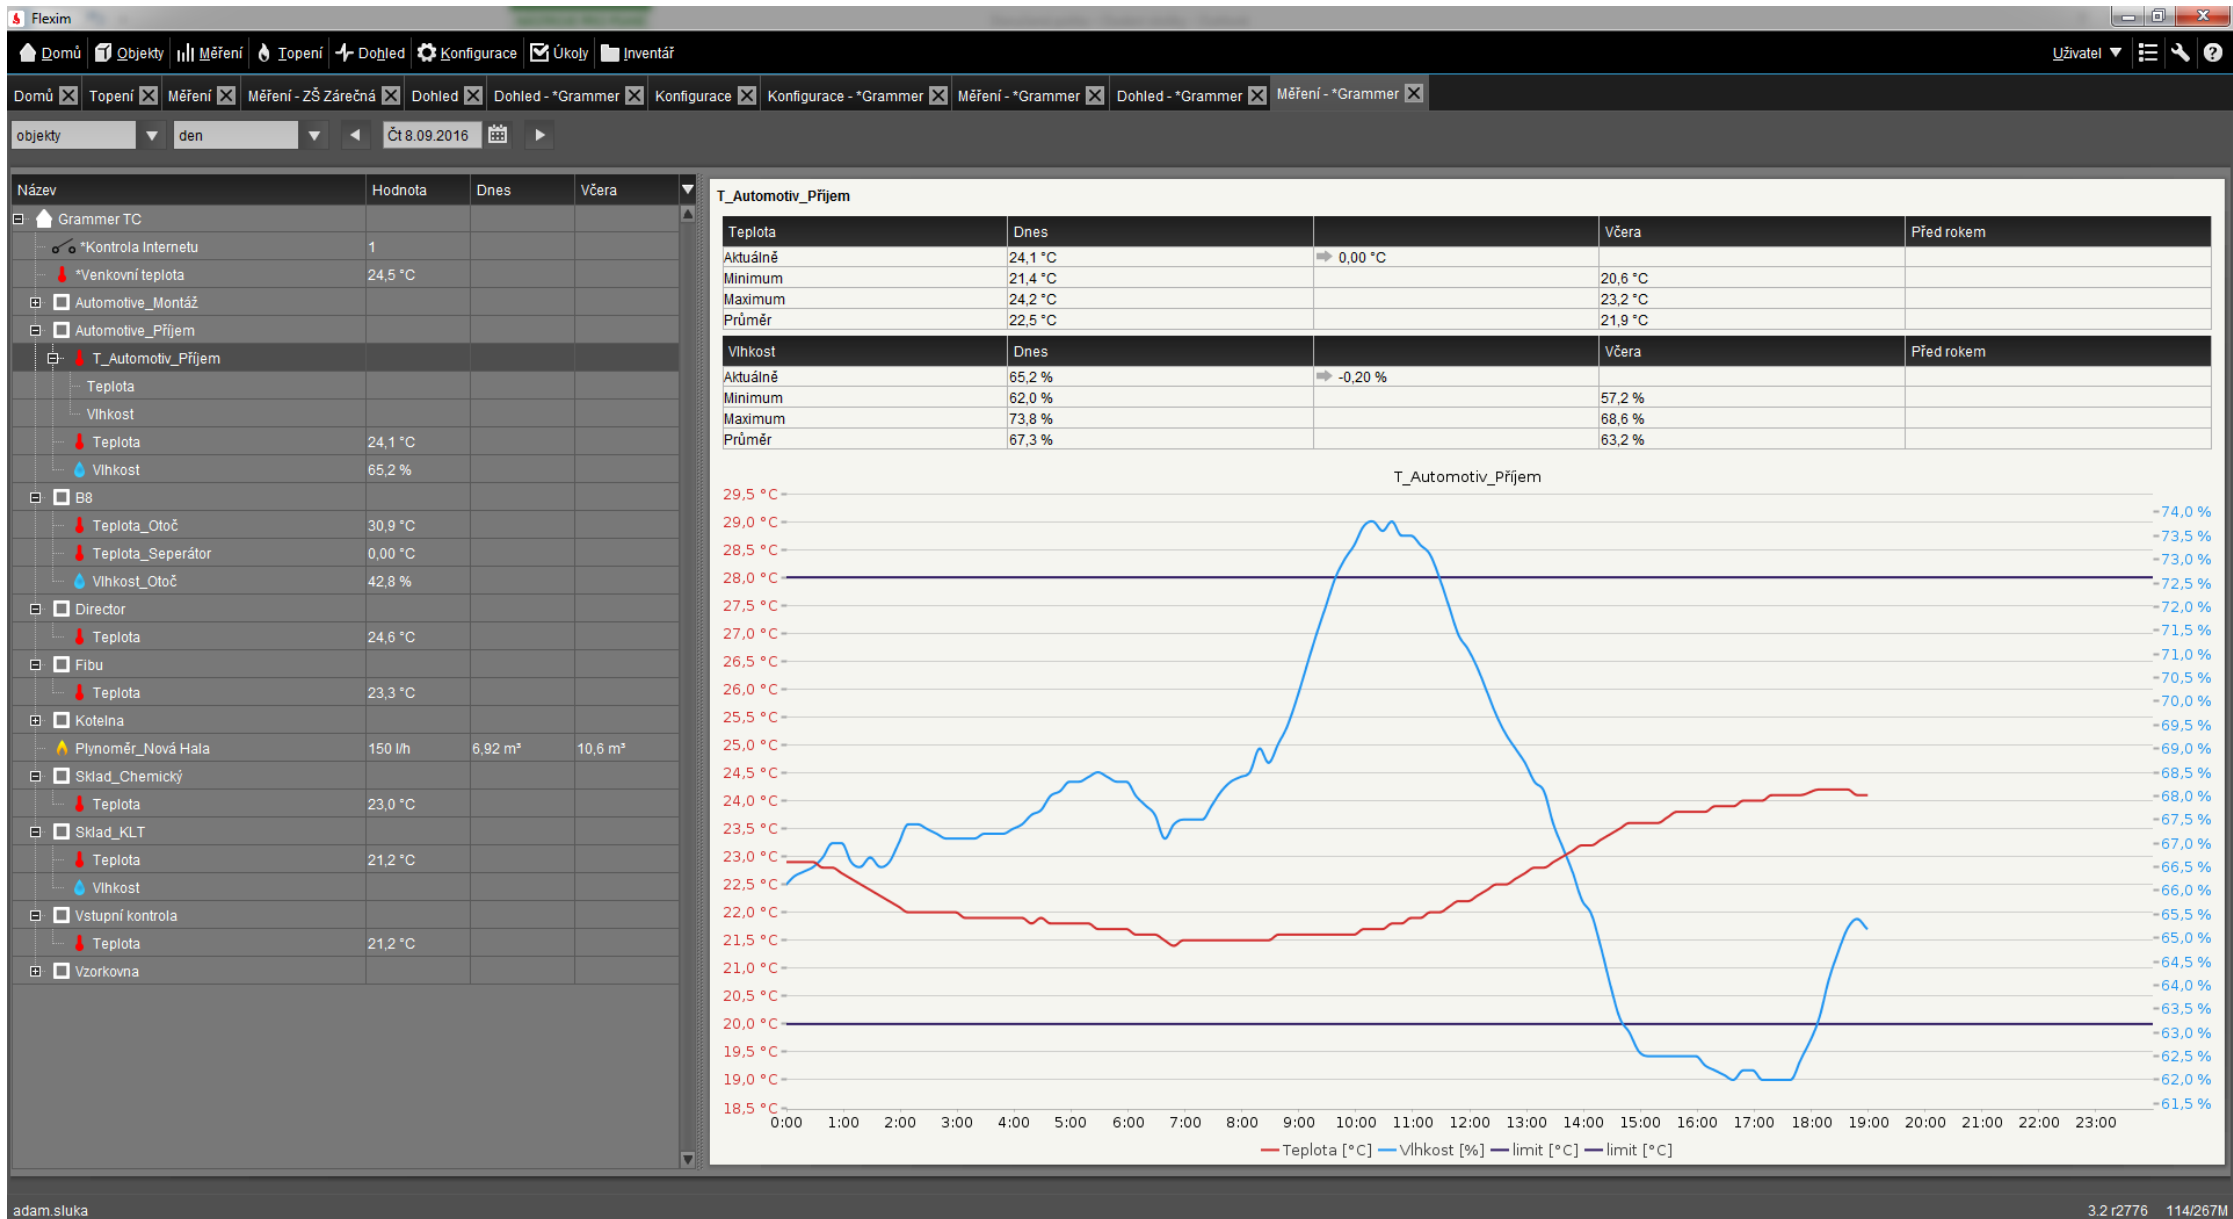

Cílová skupina klientů pro ISP

bytová družstva, společenství vlastníků, pronajímatelé budov,
distributor vody nebo tepla

Co nabídnout?

Pravidelné odpočty měřidel jsou organizačně náročné a drahé

Pravidelné odpočty (např. 4x za den nebo v intervalu 20 min)

Pozitivní dopad na CF prodejce – měsíční fakturace

Detekce poruch a úniků v síti

Pro ISP je to snadná úloha, umíme grafovat a měřit on line

Jak to funguje?

3.2 r2776 162/267M

Název	Hodnota	Tento týden	Minulý týden
☐ ZŠ Zářečná			
☐ Jídelna/Kuchyně			
☐ 0.NP			
🔥 Hlavní elektroměr	0,00 W	2 161 kWh	1 781 kWh
🟡 Hlavní elektroměr - CENA	0,00 Kč/h	10 373 Kč	8 550 Kč
🔥 Hlavní kalorimetr	0,00 GJ/h	70,1 GJ	67,6 GJ
🟡 Hlavní kalorimetr - CENA	0,00 Kč/h	39 957 Kč	38 532 Kč
🔥 Hlavní plynoměr	0,00 l/h	78,7 m³	57,5 m³
🟡 Hlavní plynoměr - CENA	0,00 Kč/h	1 212 Kč	886 Kč
💧 Hlavní vodoměr	0,00 l/h	3 376 l	2 794 l
🟡 Hlavní vodoměr - CENA	0,00 Kč/h	270 Kč	224 Kč
☐ Výměníková stanice			
Průtok	0,04 m³/s		
Teplo spotřeba	0,00 GJ/h	70,1 GJ	67,6 GJ
Teplota vody	26,0 °C		
Teplota zpátečky	24,0 °C		
Výkon	0,00 W		

Hlavní vodoměr

Patní vodoměr	Tento týden	Minulý týden
Aktuálně	0,00 l/h	0,00 l/h
Stav počítadla	52 522 l	
Celkem	3 376 l	2 794 l
Minimum	0,00 l/h	0,00 l/h
Maximum	300 l/h	366 l/h
Průměr	20,1 l/h	16,6 l/h

Pásmo vhodná pro IoT

169 Mhz – pásmo vhodné pro použití v celém městě (odpočet vodoměru a kalorimetrů) wireless mbus

868 MHz – pásmo vhodné pro použití v domech (vodoměry, elektroměry, plynoměry, měření tepla)